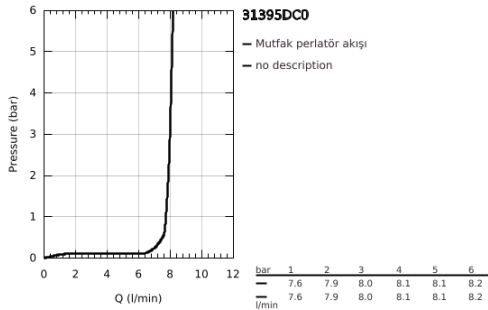

### ÜRÜN AÇIKLAMASI

- Renk: paslanmaz çelik
- GROHE SilkMove 28 mm seramik kartuş
- GROHE LongLife kaplama
- profesyonel sprey
- yön değiştirici: normal/ jet akışı
- normal akışa otomatik geçiş
- metal sprey
- döner çıkış ucu
- hareket eksenini 140°
- 360° dönebilen armatür kolu
- entegre çek valf
- spiral bağlantı hortumları
- hızlı montaj sistemi
- maximum flow rate (at 3 bar): 8 l/min