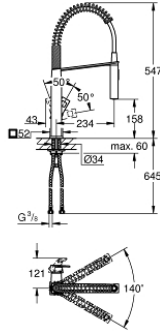

### ÜRÜN AÇIKLAMASI

- Renk: paslanmaz çelik
- GROHE SilkMove 28 mm seramik kartuş
- GROHE LongLife kaplama
- profesyonel sprey
- yön değiştirici: normal/ jet akışı
- normal akışa otomatik geçiş
- metal sprey
- döner çıkış ucu
- hareket eksenini 140°
- 360° dönebilen armatür kolu
- entegre çek valf
- spiral bağlantı hortumları
- hızlı montaj sistemi
- maximum flow rate (at 3 bar): 8 l/min

### YEDEK PARÇALAR, Ocak 2016 – now

- 1: Kumanda Kolu (Sipariş no. 46788DC0)
- 2: Kapak (Sipariş no. 46581DC0)
- 3: Montaj halkası (Sipariş no. 07419000)
- 4: Kartuş (Sipariş no. 46580000)
- 5: Eldusu (Sipariş no. 46924DC0)
- 5.1: Filtre (Sipariş no. 0676800M)
- 5.2: Çek-valf (Sipariş no. 08565000)
- 5.3: Perlatör (Sipariş no. 13937000)
- 6: Duş hortumu (Sipariş no. 46871DC0)
- 7: yay (Sipariş no. 46873SD0)
- 8: Çek-valf (Sipariş no. 08567000)
- 9: Vida bağlantılı montaj (Sipariş no. 46671000)
- 10: İngiliz anahtarı (Sipariş no. 19017000)\*