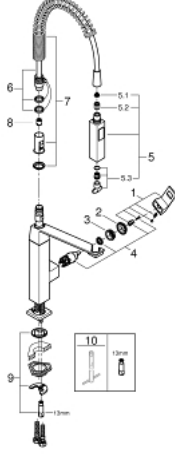

### ÜRÜN AÇIKLAMASI

- Renk: paslanmaz çelik
- GROHE SilkMove 28 mm seramik kartuş
- GROHE LongLife kaplama
- profesyonel sprey
- yön değiştirici: normal/ jet akışı
- normal akışa otomatik geçiş
- metal sprey
- döner çıkış ucu
- hareket eksenini 140°
- 360° dönebilen armatür kolu
- entegre çek valf
- spiral bağlantı hortumları
- hızlı montaj sistemi
- maximum flow rate (at 3 bar): 8 l/min

### YEDEK PARÇALAR, Ocak 2016 – now

- 1: Kumanda Kolu (Sipariş no. 46788DC0)
- 2: Kapak (Sipariş no. 46581DC0)
- 3: Montaj halkası (Sipariş no. 07419000)
- 4: Kartuş (Sipariş no. 46580000)
- 5: Eldusu (Sipariş no. 46924DC0)
- 5.1: Filtre (Sipariş no. 0676800M)
- 5.2: Çek-valf (Sipariş no. 08565000)
- 5.3: Perlatör (Sipariş no. 13937000)
- 6: Duş hortumu (Sipariş no. 46871DC0)
- 7: yay (Sipariş no. 46873SD0)
- 8: Çek-valf (Sipariş no. 08567000)
- 9: Vida bağlantılı montaj (Sipariş no. 46671000)
- 10: İngiliz anahtarı (Sipariş no. 19017000)\*