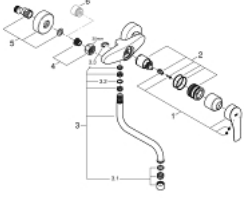

### ÜRÜN AÇIKLAMASI

- Renk: krom
- duvar tipi
- GROHE LongLife kaplama
- GROHE SilkMove 35 mm seramik kartuş
- ayarlanabilir akış limitleyici
- döner çıkış ucu, hareket eksenini 360°
- projection 216 mm
- ekzantrik
- maximum flow rate (at 3 bar): 13.5 l/min
- Profesyonel Edisyon

### YEDEK PARÇALAR, Eylül 2019 – now

- 1: Kumanda Kolu (Sipariş no. 48542000)
- 2: Kartuş (Sipariş no. 46374000)
- 3: çıkış ucu (Sipariş no. 13370000)
- 3.1: Perlatör (Sipariş no. 06574000)
- 3.2: İzolasyon contası (Sipariş no. 0128500M)
- 3.3: Güvenlik halkası (Sipariş no. 0485300M)
- 4: Vidalı bağlantı 1/2" (Sipariş no. 45044000)
- 5: Ekzantrik (Sipariş no. 12662000)
- 6: Uzatma 3/4", 20 mm (Sipariş no. 0713000M)\*
- 7: özel anahtar (Sipariş no. 19377000)\*