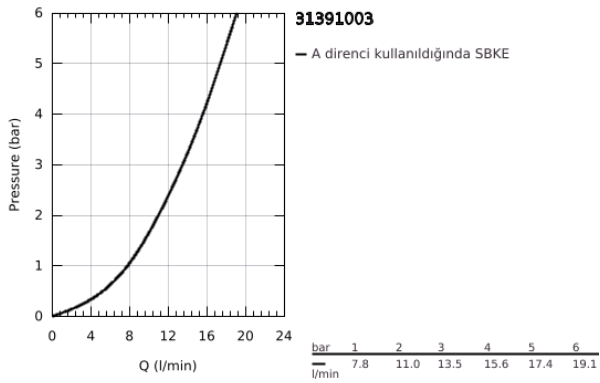

## 31 391 003 EUROSMART TEK KUMANDALI EVİYE BATARYASI

### ÜRÜN AÇIKLAMASI

- Renk: krom
- duvar tipi
- GROHE LongLife kaplama
- GROHE SilkMove 35 mm seramik kartuş
- ayarlanabilir akış limitleyici
- döner çıkış ucu, hareket eksenini 360°
- projection 216 mm
- ekzantrik
- maximum flow rate (at 3 bar): 13.5 l/min
- Profesyonel Edisyon