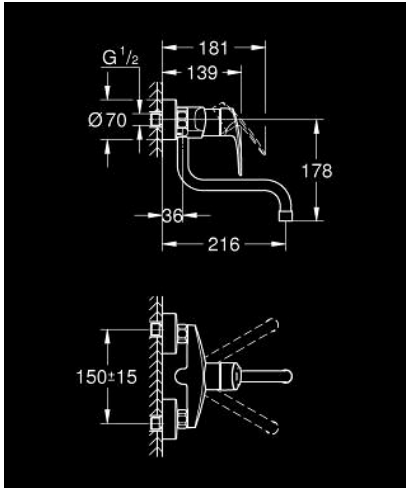

### ÜRÜN AÇIKLAMASI

- Renk: krom
- duvar tipi
- GROHE LongLife kaplama
- GROHE SilkMove 35 mm seramik kartuş
- ayarlanabilir akış limitleyici
- döner çıkış ucu, hareket eksenini 360°
- projection 216 mm
- ekzantrik
- maximum flow rate (at 3 bar): 13.5 l/min
- Profesyonel Edisyon

### YEDEK PARÇALAR, Eylül 2019 – now

- 1: Kumanda Kolu (Sipariş no. 48542000)
- 2: Kartuş (Sipariş no. 46374000)
- 3: çıkış ucu (Sipariş no. 13370000)
- 3.1: Perlatör (Sipariş no. 06574000)
- 3.2: İzolasyon contası (Sipariş no. 0128500M)
- 3.3: Güvenlik halkası (Sipariş no. 0485300M)
- 4: Vidalı bağlantı 1/2" (Sipariş no. 45044000)
- 5: Ekzantrik (Sipariş no. 12662000)
- 6: Uzatma 3/4", 20 mm (Sipariş no. 0713000M)\*
- 7: özel anahtar (Sipariş no. 19377000)\*