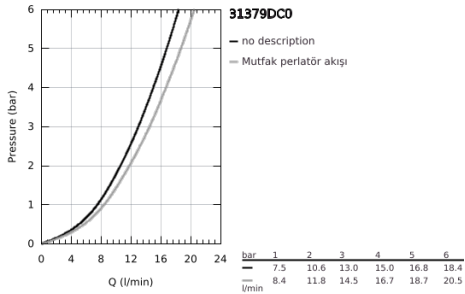

31 379 DC0 K7 TEK KUMANDALI EVİYE BATARYASI

ÜRÜN AÇIKLAMASI

- Renk: paslanmaz çelik
- GROHE LongLife kaplama
- GROHE SilkMove 35 mm seramik kartuş
- profesyonel sprey
- yön değiştirici: normal/ jet akışı
- perlatöre otomatik dönüş
- metal sprey
- ayarlanabilir akış limitleyici
- döner çıkış ucu
- hareket eksenini 140°
- entegre çek valf
- spiral bağlantı hortumları
- hızlı montaj sistemi
- maximum flow rate (at 3 bar): 14.5 l/min