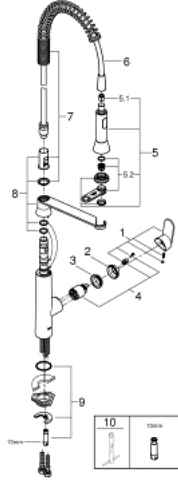

31 379 DC0 K7 TEK KUMANDALI EVİYE BATARYASI

ÜRÜN AÇIKLAMASI

- Renk: paslanmaz çelik
- GROHE LongLife kaplama
- GROHE SilkMove 35 mm seramik kartuş
- profesyonel sprey
- yön değiştirici: normal/ jet akışı
- perlatöre otomatik dönüş
- metal sprey
- ayarlanabilir akış limitleyici
- döner çıkış ucu
- hareket eksenini 140°
- entegre çek valf
- spiral bağlantı hortumları
- hızlı montaj sistemi
- maximum flow rate (at 3 bar): 14.5 l/min

31 379 DC0 K7 TEK KUMANDALI EVİYE BATARYASI

YEDEK PARÇALAR, Ağustos 2016 – now

- 1: Kumanda Kolu (Sipariş no. 46729DC0)
- 2: Kapak (Sipariş no. 46116DC0)
- 3: Eurostyle Kartuş Somunu (Sipariş no. 46460000)
- 4: Kartuş (Sipariş no. 46374000)
- 5: Eldusu (Sipariş no. 46731DC0)
- 5.1: Çek-valf (Sipariş no. 08565000)
- 5.2: Perlatör (Sipariş no. 46711000)
- 6: Duş hortumu (Sipariş no. 46871DC0)
- 7: yay (Sipariş no. 46873SD0)
- 8: destek (Sipariş no. 46734DC0)
- 9: Vida bağlantılı montaj (Sipariş no. 46671000)
- 10: Soket anahtarı (Sipariş no. 19332000)*
- 11: İngiliz anahtarı (Sipariş no. 19017000)*