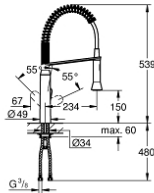

31 379 DC0 K7 TEK KUMANDALI EVİYE BATARYASI

ÜRÜN AÇIKLAMASI

- Renk: paslanmaz çelik
- GROHE LongLife kaplama
- GROHE SilkMove 35 mm seramik kartuş
- profesyonel sprey
- yön değiştirici: normal/ jet akışı
- perlatöre otomatik dönüş
- metal sprey
- ayarlanabilir akış limitleyici
- döner çıkış ucu
- hareket eksenini 140°
- entegre çek valf
- spiral bağlantı hortumları
- hızlı montaj sistemi
- maximum flow rate (at 3 bar): 14.5 l/min

31 379 DC0 K7 TEK KUMANDALI EVİYE BATARYASI

YEDEK PARÇALAR, Ağustos 2016 – now

- 1: Kumanda Kolu (Sipariş no. 46729DC0)
- 2: Kapak (Sipariş no. 46116DC0)
- 3: Eurostyle Kartuş Somunu (Sipariş no. 46460000)
- 4: Kartuş (Sipariş no. 46374000)
- 5: Eldusu (Sipariş no. 46731DC0)
- 5.1: Çek-valf (Sipariş no. 08565000)
- 5.2: Perlatör (Sipariş no. 46711000)
- 6: Duş hortumu (Sipariş no. 46871DC0)
- 7: yay (Sipariş no. 46873SD0)
- 8: destek (Sipariş no. 46734DC0)
- 9: Vida bağlantılı montaj (Sipariş no. 46671000)
- 10: Soket anahtarı (Sipariş no. 19332000)*
- 11: İngiliz anahtarı (Sipariş no. 19017000)*