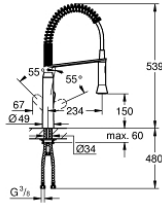

31 379 000 K7 TEK KUMANDALI EVİYE BATARYASI

ÜRÜN AÇIKLAMASI

- Renk: krom
- GROHE LongLife kaplama
- GROHE SilkMove 35 mm seramik kartuş
- profesyonel sprey
- yön değiştirici: normal/ jet akışı
- perlatöre otomatik dönüş
- metal sprey
- ayarlanabilir akış limitleyici
- döner çıkış ucu
- hareket eksenini 140°
- entegre çek valf
- spiral bağlantı hortumları
- hızlı montaj sistemi
- maximum flow rate (at 3 bar): 14.5 l/min

31 379 000 K7 TEK KUMANDALI EVİYE BATARYASI

YEDEK PARÇALAR, Ağustos 2016 – now

- 1: Kumanda Kolu (Sipariş no. 46729000)
- 2: Kapak (Sipariş no. 46116000)
- 3: Eurostyle Kartuş Somunu (Sipariş no. 46460000)
- 4: Kartuş (Sipariş no. 46374000)
- 5: Eldusu (Sipariş no. 46731000)
- 5.1: Çek-valf (Sipariş no. 08565000)
- 5.2: Perlatör (Sipariş no. 46711000)
- 6: Duş hortumu (Sipariş no. 46871000)
- 7: yay (Sipariş no. 46873SD0)
- 8: K7'nin El Duşu askısı (Sipariş no. 46734000)
- 9: Vida bağlantılı montaj (Sipariş no. 46671000)
- 10: Soket anahtarı (Sipariş no. 19332000)*
- 11: İngiliz anahtarı (Sipariş no. 19017000)*