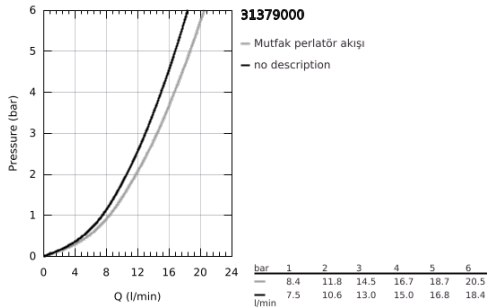

31 379 000 K7 TEK KUMANDALI EVİYE BATARYASI

ÜRÜN AÇIKLAMASI

- Renk: krom
- GROHE LongLife kaplama
- GROHE SilkMove 35 mm seramik kartuş
- profesyonel sprey
- yön değiştirici: normal/ jet akışı
- perlatöre otomatik dönüş
- metal sprey
- ayarlanabilir akış limitleyici
- döner çıkış ucu
- hareket eksenini 140°
- entegre çek valf
- spiral bağlantı hortumları
- hızlı montaj sistemi
- maximum flow rate (at 3 bar): 14.5 l/min