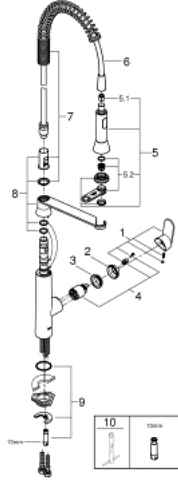

31 379 000 K7 TEK KUMANDALI EVİYE BATARYASI

ÜRÜN AÇIKLAMASI

- Renk: krom
- GROHE LongLife kaplama
- GROHE SilkMove 35 mm seramik kartuş
- profesyonel sprey
- yön değiştirici: normal/ jet akışı
- perlatöre otomatik dönüş
- metal sprey
- ayarlanabilir akış limitleyici
- döner çıkış ucu
- hareket eksenini 140°
- entegre çek valf
- spiral bağlantı hortumları
- hızlı montaj sistemi
- maximum flow rate (at 3 bar): 14.5 l/min

31 379 000 K7 TEK KUMANDALI EVİYE BATARYASI

YEDEK PARÇALAR, Ağustos 2016 – now

- 1: Kumanda Kolu (Sipariş no. 46729000)
- 2: Kapak (Sipariş no. 46116000)
- 3: Eurostyle Kartuş Somunu (Sipariş no. 46460000)
- 4: Kartuş (Sipariş no. 46374000)
- 5: Eldusu (Sipariş no. 46731000)
- 5.1: Çek-valf (Sipariş no. 08565000)
- 5.2: Perlatör (Sipariş no. 46711000)
- 6: Duş hortumu (Sipariş no. 46871000)
- 7: yay (Sipariş no. 46873SD0)
- 8: K7'nin El Duşu askısı (Sipariş no. 46734000)
- 9: Vida bağlantılı montaj (Sipariş no. 46671000)
- 10: Soket anahtarı (Sipariş no. 19332000)*
- 11: İngiliz anahtarı (Sipariş no. 19017000)*