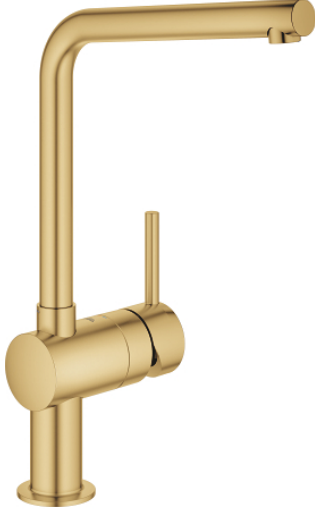

31 375 GN0 MİNTA TEK KUMANDALI EVİYE BATARYASI

ÜRÜN AÇIKLAMASI

- Renk: brushed cool sunrise
- L tipi çıkış ucu
- GROHE LongLife kaplama
- GROHE SilkMove 46 mm seramik kartuş
- ayarlanabilir akış limitleyici
- döner çıkış ucu
- dönüş açısı 0°/150°/360°
- spiral bağlantı hortumları
- entegre çek valf
- hızlı montaj sistemi
- maximum flow rate (at 3 bar): 11.5 l/min