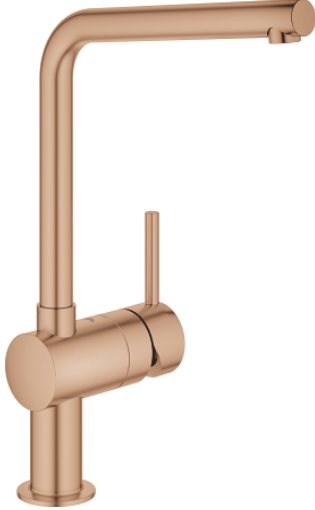

## 31 375 DL0 MİNTA TEK KUMANDALI EVİYE BATARYASI

### ÜRÜN AÇIKLAMASI

- Renk: brushed warm sunset
- L tipi çıkış ucu
- GROHE LongLife kaplama
- GROHE SilkMove 46 mm seramik kartuş
- ayarlanabilir akış limitleyici
- döner çıkış ucu
- dönüş açısı 0°/150°/360°
- spiral bağlantı hortumları
- entegre çek valf
- hızlı montaj sistemi
- maximum flow rate (at 3 bar): 11.5 l/min