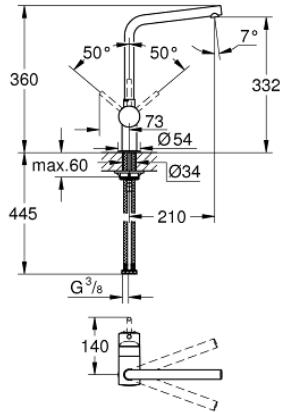

31 375 DC0 MİNTA TEK KUMANDALI EVİYE BATARYASI

ÜRÜN AÇIKLAMASI

- Renk: paslanmaz çelik
- L tipi çıkış ucu
- tek delikli montaj
- GROHE LongLife kaplama
- GROHE SilkMove 46 mm seramik kartuş
- ayarlanabilir akış limitleyici
- döner çıkış ucu
- dönüş açısı 0°/150°/360°
- spiral bağlantı hortumları
- entegre çek valf
- hızlı montaj sistemi
- maximum flow rate (at 3 bar): 11.5 l/min

31 375 DC0 MİNTA TEK KUMANDALI EVİYE BATARYASI

YEDEK PARÇALAR, Eylül 2012 – Eylül 2014

- 1: Kumanda Kolu (Sipariş no. 46015DC0)
 - 2: Kapak (Sipariş no. 46025DC0)
 - 3: Kartuş (Sipariş no. 46048000)
 - 4: Çıkış (Sipariş no. 13348DC0)
 - 4.1: İzolasyon contası (Sipariş no. 0128500M)
 - 4.2: Güvenlik halkası (Sipariş no. 0485300M)
 - 4.3: Perlatör (Sipariş no. 64186DC0)
 - 5: Vida bağlantılı montaj (Sipariş no. 46249000)
 - 6: İngiliz anahtarı (Sipariş no. 19017000)*
- *Özel aksesuarlar