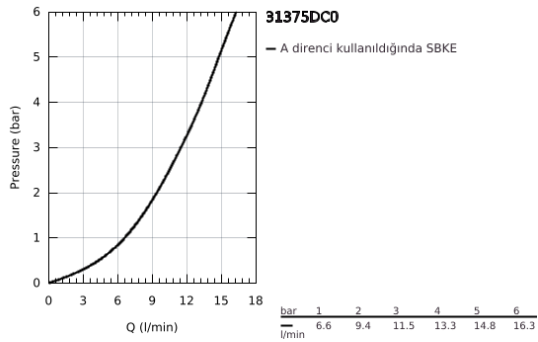

31 375 DC0 MİNTA TEK KUMANDALI EVİYE BATARYASI

ÜRÜN AÇIKLAMASI

- Renk: paslanmaz çelik
- L tipi çıkış ucu
- tek delikli montaj
- GROHE LongLife kaplama
- GROHE SilkMove 46 mm seramik kartuş
- ayarlanabilir akış limitleyici
- döner çıkış ucu
- dönüş açısı 0°/150°/360°
- spiral bağlantı hortumları
- entegre çek valf
- hızlı montaj sistemi
- maximum flow rate (at 3 bar): 11.5 l/min