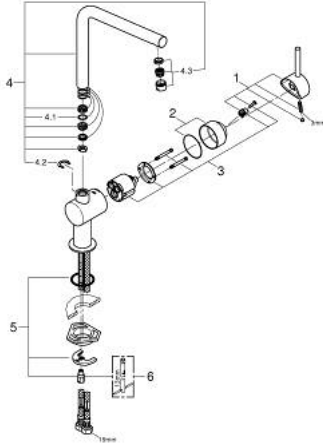

31 375 DC0 MİNTA TEK KUMANDALI EVİYE BATARYASI

ÜRÜN AÇIKLAMASI

- Renk: paslanmaz çelik
- L tipi çıkış ucu
- tek delikli montaj
- GROHE LongLife kaplama
- GROHE SilkMove 46 mm seramik kartuş
- ayarlanabilir akış limitleyici
- döner çıkış ucu
- dönüş açısı 0°/150°/360°
- spiral bağlantı hortumları
- entegre çek valf
- hızlı montaj sistemi
- maximum flow rate (at 3 bar): 11.5 l/min

31 375 DC0 MİNTA TEK KUMANDALI EVİYE BATARYASI

YEDEK PARÇALAR, Eylül 2012 – Eylül 2014

- 1: Kumanda Kolu (Sipariş no. 46015DC0)
 - 2: Kapak (Sipariş no. 46025DC0)
 - 3: Kartuş (Sipariş no. 46048000)
 - 4: Çıkış (Sipariş no. 13348DC0)
 - 4.1: İzolasyon contası (Sipariş no. 0128500M)
 - 4.2: Güvenlik halkası (Sipariş no. 0485300M)
 - 4.3: Perlatör (Sipariş no. 64186DC0)
 - 5: Vida bağlantılı montaj (Sipariş no. 46249000)
 - 6: İngiliz anahtarı (Sipariş no. 19017000)*
- *Özel aksesuarlar