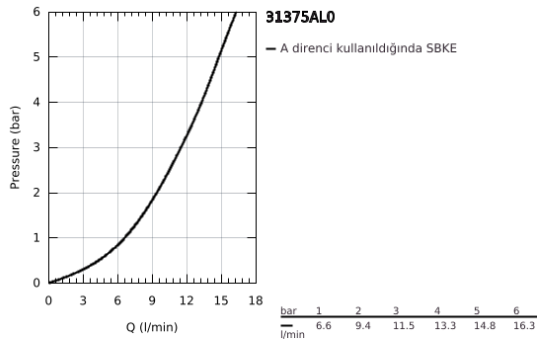

31 375 AL0 MİNTA TEK KUMANDALI EVİYE BATARYASI

ÜRÜN AÇIKLAMASI

- Renk: brushed hard graphite
- L tipi çıkış ucu
- GROHE LongLife kaplama
- GROHE SilkMove 46 mm seramik kartuş
- ayarlanabilir akış limitleyici
- döner çıkış ucu
- dönüş açısı 0°/150°/360°
- spiral bağlantı hortumları
- entegre çek valf
- hızlı montaj sistemi
- maximum flow rate (at 3 bar): 11.5 l/min