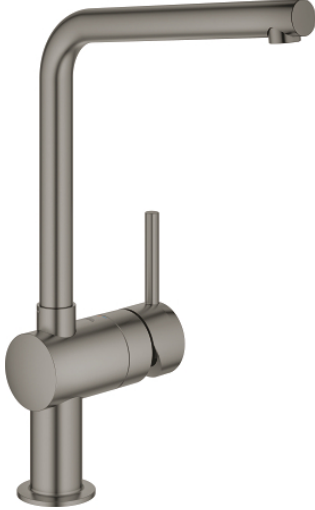

31 375 AL0 MİNTA TEK KUMANDALI EVİYE BATARYASI

ÜRÜN AÇIKLAMASI

- Renk: brushed hard graphite
- L tipi çıkış ucu
- GROHE LongLife kaplama
- GROHE SilkMove 46 mm seramik kartuş
- ayarlanabilir akış limitleyici
- döner çıkış ucu
- dönüş açısı 0°/150°/360°
- spiral bağlantı hortumları
- entegre çek valf
- hızlı montaj sistemi
- maximum flow rate (at 3 bar): 11.5 l/min

31 375 AL0 MİNTA TEK KUMANDALI EVİYE BATARYASI

YEDEK PARÇALAR, Mart 2018 – now

- 1: Kumanda Kolu (Sipariş no. 46015AL0)
 - 2: Kapak (Sipariş no. 46025AL0)
 - 3: Kartuş (Sipariş no. 46048000)
 - 4: Çıkış (Sipariş no. 13348AL0)
 - 4.1: İzolasyon contası (Sipariş no. 0128500M)
 - 4.2: Güvenlik halkası (Sipariş no. 0485300M)
 - 4.3: Perlatör (Sipariş no. 64186AL0)
 - 5: Vida bağlantılı montaj (Sipariş no. 46249000)
 - 6: İngiliz anahtarı (Sipariş no. 19017000)*
- *Özel aksesuarlar