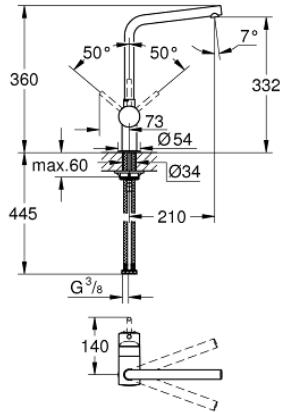

31 375 AL0 MİNTA TEK KUMANDALI EVİYE BATARYASI

ÜRÜN AÇIKLAMASI

- Renk: brushed hard graphite
- L tipi çıkış ucu
- GROHE LongLife kaplama
- GROHE SilkMove 46 mm seramik kartuş
- ayarlanabilir akış limitleyici
- döner çıkış ucu
- dönüş açısı 0°/150°/360°
- spiral bağlantı hortumları
- entegre çek valf
- hızlı montaj sistemi
- maximum flow rate (at 3 bar): 11.5 l/min

31 375 AL0 MİNTA TEK KUMANDALI EVİYE BATARYASI

YEDEK PARÇALAR, Mart 2018 – now

- 1: Kumanda Kolu (Sipariş no. 46015AL0)
 - 2: Kapak (Sipariş no. 46025AL0)
 - 3: Kartuş (Sipariş no. 46048000)
 - 4: Çıkış (Sipariş no. 13348AL0)
 - 4.1: İzolasyon contası (Sipariş no. 0128500M)
 - 4.2: Güvenlik halkası (Sipariş no. 0485300M)
 - 4.3: Perlatör (Sipariş no. 64186AL0)
 - 5: Vida bağlantılı montaj (Sipariş no. 46249000)
 - 6: İngiliz anahtarı (Sipariş no. 19017000)*
- *Özel aksesuarlar