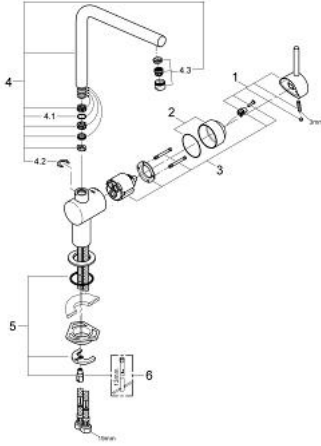

31 375 AL0 MİNTA TEK KUMANDALI EVİYE BATARYASI

ÜRÜN AÇIKLAMASI

- Renk: brushed hard graphite
- L tipi çıkış ucu
- GROHE LongLife kaplama
- GROHE SilkMove 46 mm seramik kartuş
- ayarlanabilir akış limitleyici
- döner çıkış ucu
- dönüş açısı 0°/150°/360°
- spiral bağlantı hortumları
- entegre çek valf
- hızlı montaj sistemi
- maximum flow rate (at 3 bar): 11.5 l/min

31 375 AL0 MİNTA TEK KUMANDALI EVİYE BATARYASI

YEDEK PARÇALAR, Mart 2018 – now

- 1: Kumanda Kolu (Sipariş no. 46015AL0)
 - 2: Kapak (Sipariş no. 46025AL0)
 - 3: Kartuş (Sipariş no. 46048000)
 - 4: Çıkış (Sipariş no. 13348AL0)
 - 4.1: İzolasyon contası (Sipariş no. 0128500M)
 - 4.2: Güvenlik halkası (Sipariş no. 0485300M)
 - 4.3: Perlatör (Sipariş no. 64186AL0)
 - 5: Vida bağlantılı montaj (Sipariş no. 46249000)
 - 6: İngiliz anahtarı (Sipariş no. 19017000)*
- *Özel aksesuarlar