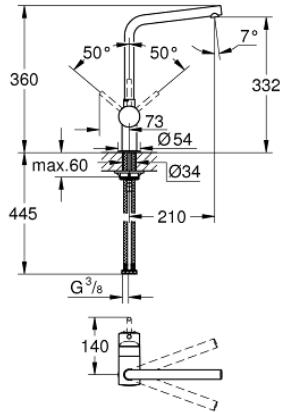

31 375 000 MİNTA TEK KUMANDALI EVİYE BATARYASI

ÜRÜN AÇIKLAMASI

- Renk: krom
- L tipi çıkış ucu
- tek delikli montaj
- GROHE LongLife kaplama
- GROHE SilkMove 46 mm seramik kartuş
- ayarlanabilir akış limitleyici
- döner çıkış ucu
- dönüş açısı 0°/150°/360°
- spiral bağlantı hortumları
- entegre çek valf
- hızlı montaj sistemi
- maximum flow rate (at 3 bar): 11.5 l/min

31 375 000 MİNTA TEK KUMANDALI EVİYE BATARYASI

YEDEK PARÇALAR, Eylül 2012 – Eylül 2014

- 1: Kumanda Kolu (Sipariş no. 46015000)
 - 2: Kapak (Sipariş no. 46025000)
 - 3: Kartuş (Sipariş no. 46048000)
 - 4: Çıkış (Sipariş no. 13348000)
 - 4.1: İzolasyon contası (Sipariş no. 0128500M)
 - 4.2: Güvenlik halkası (Sipariş no. 0485300M)
 - 4.3: Perlatör (Sipariş no. 64186000)
 - 5: Vida bağlantılı montaj (Sipariş no. 46249000)
 - 6: İngiliz anahtarı (Sipariş no. 19017000)*
- *Özel aksesuarlar