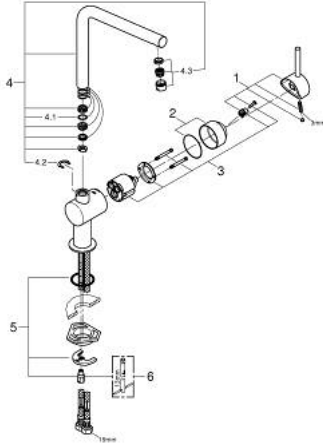

31 375 000 MİNTA TEK KUMANDALI EVİYE BATARYASI

ÜRÜN AÇIKLAMASI

- Renk: krom
- L tipi çıkış ucu
- tek delikli montaj
- GROHE LongLife kaplama
- GROHE SilkMove 46 mm seramik kartuş
- ayarlanabilir akış limitleyici
- döner çıkış ucu
- dönüş açısı 0°/150°/360°
- spiral bağlantı hortumları
- entegre çek valf
- hızlı montaj sistemi
- maximum flow rate (at 3 bar): 11.5 l/min

31 375 000 MİNTA TEK KUMANDALI EVİYE BATARYASI

YEDEK PARÇALAR, Eylül 2012 – Eylül 2014

- 1: Kumanda Kolu (Sipariş no. 46015000)
 - 2: Kapak (Sipariş no. 46025000)
 - 3: Kartuş (Sipariş no. 46048000)
 - 4: Çıkış (Sipariş no. 13348000)
 - 4.1: İzolasyon contası (Sipariş no. 0128500M)
 - 4.2: Güvenlik halkası (Sipariş no. 0485300M)
 - 4.3: Perlatör (Sipariş no. 64186000)
 - 5: Vida bağlantılı montaj (Sipariş no. 46249000)
 - 6: İngiliz anahtarı (Sipariş no. 19017000)*
- *Özel aksesuarlar