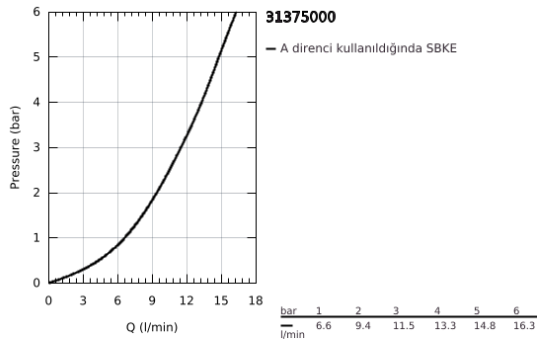

31 375 000 MİNTA TEK KUMANDALI EVİYE BATARYASI

ÜRÜN AÇIKLAMASI

- Renk: krom
- L tipi çıkış ucu
- tek delikli montaj
- GROHE LongLife kaplama
- GROHE SilkMove 46 mm seramik kartuş
- ayarlanabilir akış limitleyici
- döner çıkış ucu
- dönüş açısı 0°/150°/360°
- spiral bağlantı hortumları
- entegre çek valf
- hızlı montaj sistemi
- maximum flow rate (at 3 bar): 11.5 l/min