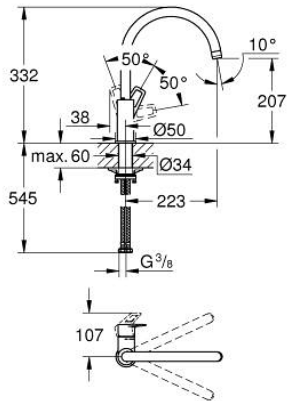

31 368 001 BAULoop TEK KUMANDALI EVİYE BATARYASI

ÜRÜN AÇIKLAMASI

- Renk: krom
- yüksek çıkış ucu
- GROHE LongLife kaplama
- GROHE SmoothControl 28 mm seramik kartuş
- izole edilmiş iç su yolları- kurşun ve nikel içermez
- döner çıkış ucu, hareket eksenini 360°
- spiral bağlantı hortumları
-
- maximum flow rate (at 3 bar): 11.5 l/min
- for installation on a max. 40 mm worktop fixation set 48 384 000 is needed

31 368 001 BAULoop TEK KUMANDALI EVİYE BATARYASI

YEDEK PARÇALAR, Nisan 2020 – now

1: Kartuş (Sipariş no. 46963000)

2: Perlatör (Sipariş no. 13967000)

3: mounting set (Sipariş no. 48477000)

4: Vida bağlantılı montaj (Sipariş no. 48384000)*