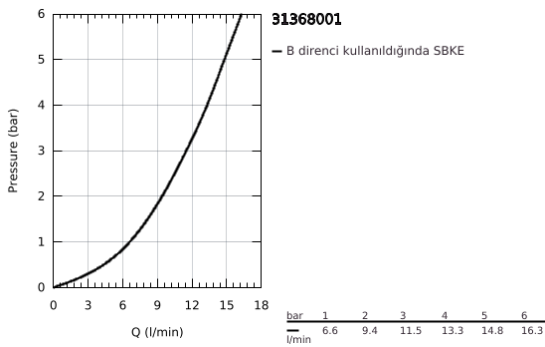

31 368 001 BAULoop TEK KUMANDALI EVİYE BATARYASI

ÜRÜN AÇIKLAMASI

- Renk: krom
- yüksek çıkış ucu
- GROHE LongLife kaplama
- GROHE SmoothControl 28 mm seramik kartuş
- izole edilmiş iç su yolları- kurşun ve nikel içermez
- döner çıkış ucu, hareket eksenini 360°
- spiral bağlantı hortumları
-
- maximum flow rate (at 3 bar): 11.5 l/min
- for installation on a max. 40 mm worktop fixation set 48 384 000 is needed