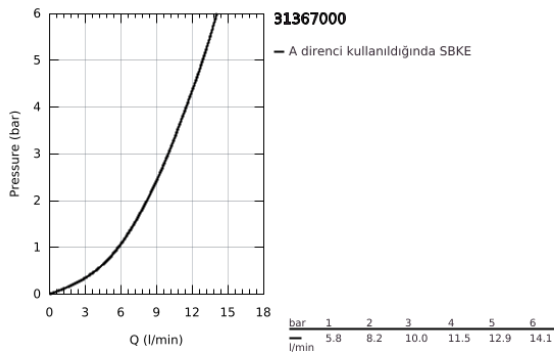

31 367 000 BAUEDGE TEK KUMANDALI EVİYE BATARYASI

ÜRÜN AÇIKLAMASI

- Renk: krom
- yüksek çıkış ucu
- GROHE LongLife kaplama
- GROHE SmoothControl 28 mm seramik kartuş
- perlatörlü çıkış ucu
- döner çıkış ucu, hareket eksenini 360°
- spiral bağlantı hortumları
- hızlı montaj sistemi
- maximum flow rate (at 3 bar): 10 l/min