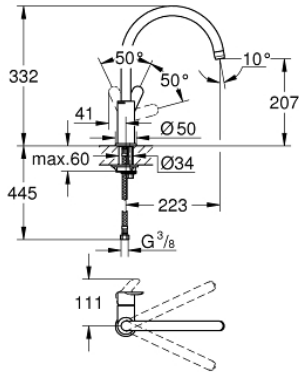

31 367 000 BAUEDGE TEK KUMANDALI EVİYE BATARYASI

ÜRÜN AÇIKLAMASI

- Renk: krom
- yüksek çıkış ucu
- GROHE LongLife kaplama
- GROHE SmoothControl 28 mm seramik kartuş
- perlatörlü çıkış ucu
- döner çıkış ucu, hareket eksenini 360°
- spiral bağlantı hortumları
- hızlı montaj sistemi
- maximum flow rate (at 3 bar): 10 l/min

31 367 000 BAUEDGE TEK KUMANDALI EVİYE BATARYASI

YEDEK PARÇALAR, Kasım 2018 – now

- 1: Kumanda Kolu (Sipariş no. 46812000)
 - 2: Kartuş (Sipariş no. 46580000)
 - 3: Perlatör (Sipariş no. 13928000)
 - 4: Vida bağlantılı montaj (Sipariş no. 46249000)
 - 5: Montaj halkası (Sipariş no. 46715000)
 - 6: Kapak (Sipariş no. 46581000)
 - 7: İngiliz anahtarı (Sipariş no. 19017000)*
- *Özel aksesuarlar