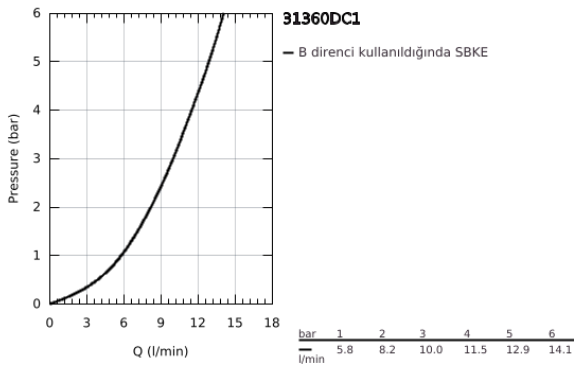

31 360 DC1 MİNTA TOUCH ELEKTRONİK TEK KUMANDALI EVİYE BATARYASI

ÜRÜN AÇIKLAMASI

- Renk: paslanmaz çelik
- L tipi çıkış ucu
- Touch: dokunmatik eviye bataryası
- pilli 6 V, lityum pil, tip: CR-P2
- CE onaylı
- solenoid valf
- sabit değerli karıştırma valfi
- 60 sn. sonra otomatik durdurma (fabrika ayarıdır)
- IP 44 koruma tipi
- GROHE SilkMove 46 mm seramik kartuş
- Pull-Out spout for greater flexibility
- perlatöre otomatik dönüş
- ayarlanabilir akış limitleyici
- döner çıkış ucu, hareket eksenli 360°
- entegre çek valf
- spiral bağlantı hortumları
- hızlı montaj sistemi
- maximum flow rate (at 3 bar): 10 l/min