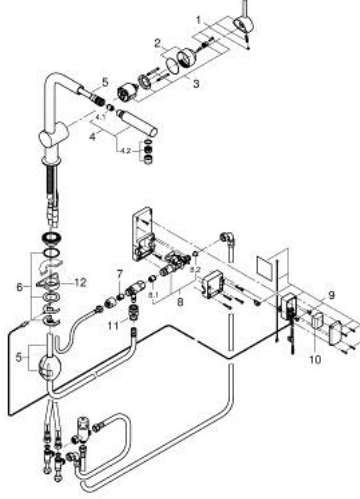

31 360 DC1 MİNTA TOUCH ELEKTRONİK TEK KUMANDALI EVİYE BATARYASI

ÜRÜN AÇIKLAMASI

- Renk: paslanmaz çelik
- L tipi çıkış ucu
- Touch: dokunmatik eviye bataryası
- pilli 6 V, lityum pil, tip: CR-P2
- CE onaylı
- solenoid valf
- sabit değerli karıştırma valfi
- 60 sn. sonra otomatik durdurma (fabrika ayarıdır)
- IP 44 koruma tipi
- GROHE SilkMove 46 mm seramik kartuş
- Pull-Out spout for greater flexibility
- perlatöre otomatik dönüş
- ayarlanabilir akış limitleyici
- döner çıkış ucu, hareket eksenli 360°
- entegre çek valf
- spiral bağlantı hortumları
- hızlı montaj sistemi
- maximum flow rate (at 3 bar): 10 l/min

31 360 DC1 MİNTA TOUCH ELEKTRONİK TEK KUMANDALI EVİYE BATARYASI

YEDEK PARÇALAR, Haziran 2024 – now

- 1: Kumanda Kolu (Sipariş no. 46015DC0)
- 2: Kapak (Sipariş no. 46025DC0)
- 3: Kartuş (Sipariş no. 46048000)
- 4: Eldusu (Sipariş no. 46858DC0)
- 4.1: Çek-valf (Sipariş no. 08565000)
- 4.2: Perlatör (Sipariş no. 13967DC0)
- 5: shower hose (Sipariş no. 48293000)
- 6: Vida bağlantılı montaj (Sipariş no. 46345000)
- 7: Çek-valf (Sipariş no. 08565000)
- 8: Solenoid valf (Sipariş no. 48213000)
- 8.1: Çek-valf (Sipariş no. 08565000)
- 8.2: Filtre (Sipariş no. 42395000)
- 9: Kontrol ünitesi (Sipariş no. 48214000)
- 10: Pil (Sipariş no. 42886000)
- 11: çabuk bağlantı (Sipariş no. 46338000)
- 12: Destek plakası (Sipariş no. 05334000)