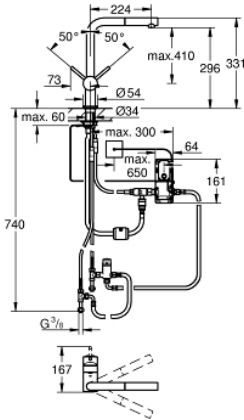

31 360 DC1 MİNTA TOUCH ELEKTRONİK TEK KUMANDALI EVİYE BATARYASI

ÜRÜN AÇIKLAMASI

- Renk: paslanmaz çelik
- L tipi çıkış ucu
- Touch: dokunmatik eviye bataryası
- pilli 6 V, lityum pil, tip: CR-P2
- CE onaylı
- solenoid valf
- sabit değerli karıştırma valfi
- 60 sn. sonra otomatik durdurma (fabrika ayarıdır)
- IP 44 koruma tipi
- GROHE SilkMove 46 mm seramik kartuş
- Pull-Out spout for greater flexibility
- perlatöre otomatik dönüş
- ayarlanabilir akış limitleyici
- döner çıkış ucu, hareket eksenli 360°
- entegre çek valf
- spiral bağlantı hortumları
- hızlı montaj sistemi
- maximum flow rate (at 3 bar): 10 l/min

31 360 DC1 MİNTA TOUCH ELEKTRONİK TEK KUMANDALI EVİYE BATARYASI

YEDEK PARÇALAR, Haziran 2024 – now

- 1: Kumanda Kolu (Sipariş no. 46015DC0)
- 2: Kapak (Sipariş no. 46025DC0)
- 3: Kartuş (Sipariş no. 46048000)
- 4: Eldusu (Sipariş no. 46858DC0)
- 4.1: Çek-valf (Sipariş no. 08565000)
- 4.2: Perlatör (Sipariş no. 13967DC0)
- 5: shower hose (Sipariş no. 48293000)
- 6: Vida bağlantılı montaj (Sipariş no. 46345000)
- 7: Çek-valf (Sipariş no. 08565000)
- 8: Solenoid valf (Sipariş no. 48213000)
- 8.1: Çek-valf (Sipariş no. 08565000)
- 8.2: Filtre (Sipariş no. 42395000)
- 9: Kontrol ünitesi (Sipariş no. 48214000)
- 10: Pil (Sipariş no. 42886000)
- 11: çabuk bağlantı (Sipariş no. 46338000)
- 12: Destek plakası (Sipariş no. 05334000)