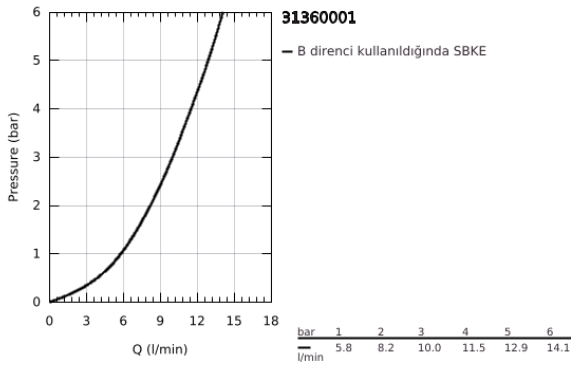

31 360 001 MINTA TOUCH ELEKTRONİK TEK KUMANDALI EVİYE BATARYASI

ÜRÜN AÇIKLAMASI

- Renk: krom
- L tipi çıkış ucu
- Touch: dokunmatik eviye bataryası
- pilli 6 V, lityum pil, tip: CR-P2
- CE onaylı
- solenoid valf
- 60 sn. sonra otomatik durdurma (fabrika ayarıdır)
- GROHE LongLife kaplama
- GROHE SilkMove 46 mm seramik kartuş
- Pull-Out spout for greater flexibility
- ayarlanabilir akış limitleyici
- döner çıkış ucu, hareket eksenini 360°
- entegre çek valf
- spiral bağlantı hortumları
- hızlı montaj sistemi
- maximum flow rate (at 3 bar): 10 l/min