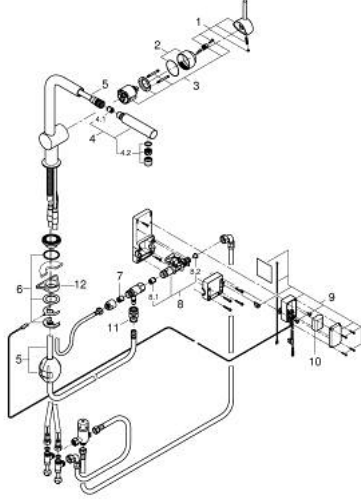

31 360 001 MINTA TOUCH ELEKTRONİK TEK KUMANDALI EVİYE BATARYASI

ÜRÜN AÇIKLAMASI

- Renk: krom
- L tipi çıkış ucu
- Touch: dokunmatik eviye bataryası
- pilli 6 V, lityum pil, tip: CR-P2
- CE onaylı
- solenoid valf
- 60 sn. sonra otomatik durdurma (fabrika ayarıdır)
- GROHE LongLife kaplama
- GROHE SilkMove 46 mm seramik kartuş
- Pull-Out spout for greater flexibility
- ayarlanabilir akış limitleyici
- döner çıkış ucu, hareket eksenini 360°
- entegre çek valf
- spiral bağlantı hortumları
- hızlı montaj sistemi
- maximum flow rate (at 3 bar): 10 l/min

31 360 001 MİNTA TOUCH ELEKTRONİK TEK KUMANDALI EVİYE BATARYASI

YEDEK PARÇALAR, Haziran 2024 – now

- 1: Kumanda Kolu (Sipariş no. 46015000)
- 2: Kapak (Sipariş no. 46025000)
- 3: Kartuş (Sipariş no. 46048000)
- 4: Eldusu (Sipariş no. 46858000)
- 4.1: Çek-valf (Sipariş no. 08565000)
- 4.2: Perlatör (Sipariş no. 13967000)
- 5: shower hose (Sipariş no. 48293000)
- 6: Vida bağlantılı montaj (Sipariş no. 46345000)
- 7: Çek-valf (Sipariş no. 08565000)
- 8: Solenoid valf (Sipariş no. 48213000)
- 8.1: Çek-valf (Sipariş no. 08565000)
- 8.2: Filtre (Sipariş no. 42395000)
- 9: Kontrol ünitesi (Sipariş no. 48214000)
- 10: Pil (Sipariş no. 42886000)
- 11: çabuk bağlantı (Sipariş no. 46338000)
- 12: Destek plakası (Sipariş no. 05334000)