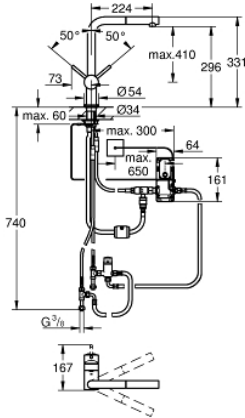

31 360 001 MINTA TOUCH ELEKTRONİK TEK KUMANDALI EVİYE BATARYASI

ÜRÜN AÇIKLAMASI

- Renk: krom
- L tipi çıkış ucu
- Touch: dokunmatik eviye bataryası
- pilli 6 V, lityum pil, tip: CR-P2
- CE onaylı
- solenoid valf
- 60 sn. sonra otomatik durdurma (fabrika ayarıdır)
- GROHE LongLife kaplama
- GROHE SilkMove 46 mm seramik kartuş
- Pull-Out spout for greater flexibility
- ayarlanabilir akış limitleyici
- döner çıkış ucu, hareket eksenini 360°
- entegre çek valf
- spiral bağlantı hortumları
- hızlı montaj sistemi
- maximum flow rate (at 3 bar): 10 l/min

31 360 001 MİNTA TOUCH ELEKTRONİK TEK KUMANDALI EVİYE BATARYASI

YEDEK PARÇALAR, Haziran 2024 – now

- 1: Kumanda Kolu (Sipariş no. 46015000)
- 2: Kapak (Sipariş no. 46025000)
- 3: Kartuş (Sipariş no. 46048000)
- 4: Eldusu (Sipariş no. 46858000)
- 4.1: Çek-valf (Sipariş no. 08565000)
- 4.2: Perlatör (Sipariş no. 13967000)
- 5: shower hose (Sipariş no. 48293000)
- 6: Vida bağlantılı montaj (Sipariş no. 46345000)
- 7: Çek-valf (Sipariş no. 08565000)
- 8: Solenoid valf (Sipariş no. 48213000)
- 8.1: Çek-valf (Sipariş no. 08565000)
- 8.2: Filtre (Sipariş no. 42395000)
- 9: Kontrol ünitesi (Sipariş no. 48214000)
- 10: Pil (Sipariş no. 42886000)
- 11: çabuk bağlantı (Sipariş no. 46338000)
- 12: Destek plakası (Sipariş no. 05334000)