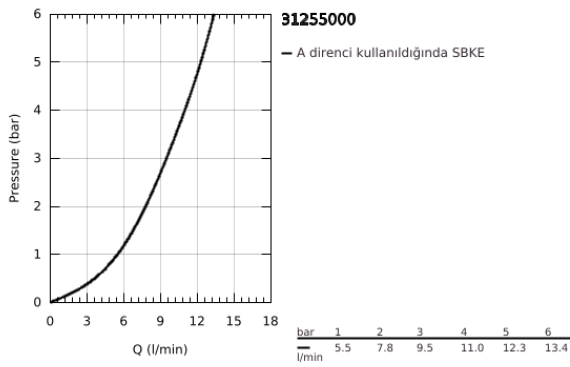

31 255 000 EUROCUBE TEK KUMANDALI EVİYE BATARYASI

ÜRÜN AÇIKLAMASI

- Renk: krom
- GROHE LongLife kaplama
- GROHE SilkMove 28 mm seramik kartuş
- döner çıkış ucu
- 90° dönebilir başlık
- spiral bağlantı hortumları
- hızlı montaj sistemi
- maximum flow rate (at 3 bar): 9.5 l/min