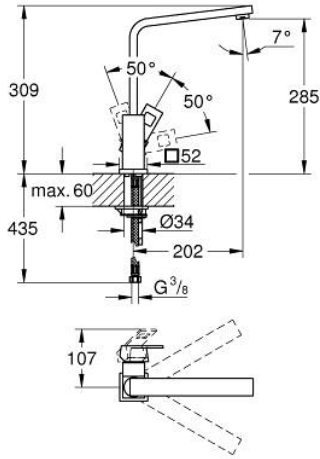

31 255 000 EUROCUBE TEK KUMANDALI EVİYE BATARYASI

ÜRÜN AÇIKLAMASI

- Renk: krom
- GROHE LongLife kaplama
- GROHE SilkMove 28 mm seramik kartuş
- döner çıkış ucu
- 90° dönebilir başlık
- spiral bağlantı hortumları
- hızlı montaj sistemi
- maximum flow rate (at 3 bar): 9.5 l/min

31 255 000 EUROCUBE TEK KUMANDALI EVİYE BATARYASI

YEDEK PARÇALAR, Eylül 2010 – now

- 1: Kumanda Kolu (Sipariş no. 46788000)
 - 2: Kapak (Sipariş no. 46581000)
 - 3: Montaj halkası (Sipariş no. 07419000)
 - 4: Kartuş (Sipariş no. 46580000)
 - 5: Çıkış (Sipariş no. 13330000)
 - 5.1: Perlatör (Sipariş no. 13929000)
 - 6: Vida bağlantılı montaj (Sipariş no. 46671000)
 - 7: İngiliz anahtarı (Sipariş no. 19017000)*
- *Özel aksesuarlar