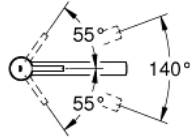

### ÜRÜN AÇIKLAMASI

- Renk: krom
- pencere önüne montaj için
- orta yüksek çıkış ucu
- GROHE LongLife kaplama
- GROHE SilkMove 35 mm seramik kartuş
- perlatörlü
- ayarlanabilir akış limitleyici
- döner çıkış ucu
- hareket eksenini 140°
- sabit soket yüksekliği: 30 mm
- spiral bağlantı hortumları
- maximum flow rate (at 3 bar): 13 l/min