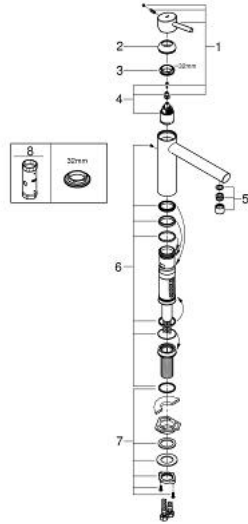

## 31 210 001 CONCETTO TEK KUMANDALI EVİYE BATARYASI

### ÜRÜN AÇIKLAMASI

- Renk: krom
- pencere önüne montaj için
- orta yüksek çıkış ucu
- GROHE LongLife kaplama
- GROHE SilkMove 35 mm seramik kartuş
- perlatörlü
- ayarlanabilir akış limitleyici
- döner çıkış ucu
- hareket eksenini 140°
- sabit soket yüksekliği: 30 mm
- spiral bağlantı hortumları
- maximum flow rate (at 3 bar): 13 l/min

### **YEDEK PARÇALAR**, Haziran 2010 – now

- 1: Kumanda Kolu (Sipariş no. 46822000)
- 2: Kapak (Sipariş no. 46492000)
- 3: halka (Sipariş no. 46759000)
- 4: Kartuş (Sipariş no. 46374000)
- 5: Perlatör (Sipariş no. 06574000)
- 6: Conta kiti (Sipariş no. 46760000)
- 7: Vida bağlantılı montaj (Sipariş no. 46078000)
- 8: Soket anahtarı (Sipariş no. 19332000)\*