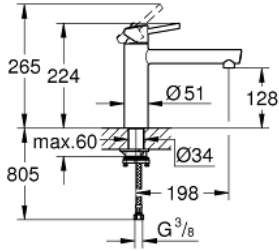

### ÜRÜN AÇIKLAMASI

- Renk: krom
- pencere önüne montaj için
- orta yüksek çıkış ucu
- GROHE LongLife kaplama
- GROHE SilkMove 35 mm seramik kartuş
- perlatörlü
- ayarlanabilir akış limitleyici
- döner çıkış ucu
- hareket eksenini 140°
- sabit soket yüksekliği: 30 mm
- spiral bağlantı hortumları
- maximum flow rate (at 3 bar): 13 l/min

### **YEDEK PARÇALAR**, Haziran 2010 – now

- 1: Kumanda Kolu (Sipariş no. 46822000)
- 2: Kapak (Sipariş no. 46492000)
- 3: halka (Sipariş no. 46759000)
- 4: Kartuş (Sipariş no. 46374000)
- 5: Perlatör (Sipariş no. 06574000)
- 6: Conta kiti (Sipariş no. 46760000)
- 7: Vida bağlantılı montaj (Sipariş no. 46078000)
- 8: Soket anahtarı (Sipariş no. 19332000)\*