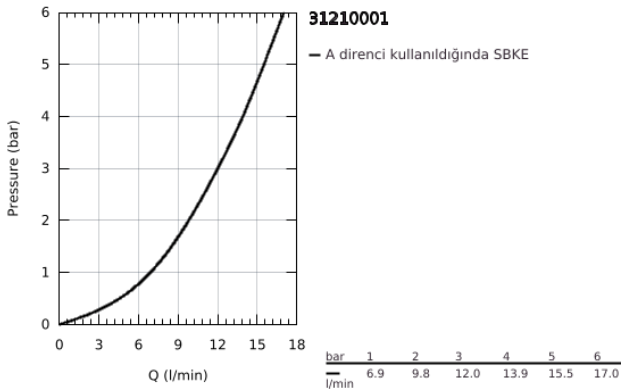

## 31 210 001 CONCETTO TEK KUMANDALI EVİYE BATARYASI

### ÜRÜN AÇIKLAMASI

- Renk: krom
- pencere önüne montaj için
- orta yüksek çıkış ucu
- GROHE LongLife kaplama
- GROHE SilkMove 35 mm seramik kartuş
- perlatörlü
- ayarlanabilir akış limitleyici
- döner çıkış ucu
- hareket eksenini 140°
- sabit soket yüksekliği: 30 mm
- spiral bağlantı hortumları
- maximum flow rate (at 3 bar): 13 l/min