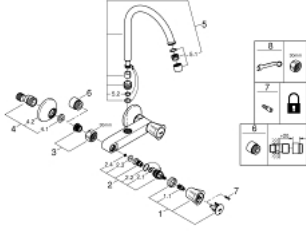

31 191 001 **COSTA L DUVARDAN EVİYE BATARYASI, 1/2"**

**ÜRÜN AÇIKLAMASI**

- Renk: krom
- duvar tipi
- metal volan
- ısı izolasyonlu
- GROHE LongLife kaplama
- uzun ömürlü salmastra
- boru şekilli çıkış ucu
- hareket eksenini 360°
- ekzantrik
- maximum flow rate (at 3 bar): 13 l/min

31 191 001 **COSTA L DUVARDAN EVİYE BATARYASI, 1/2"**

**YEDEK PARÇALAR**, Haziran 2007 – now

- 1: Volan (Sipariş no. 45994000)
  - 1.1: kolay ek (Sipariş no. 0538600M)
  - 2: Salmastra 1/2" (Sipariş no. 07146000)
  - 2.1: Contalı rondela Ø6 x Ø2 (Sipariş no. 0128300M)
  - 2.2: O-ring Ø18,2 x Ø1,7 (Sipariş no. 0392400M)
  - 2.3: conta (Sipariş no. 0529100M)
  - 3: Vidalı bağlantı 1/2" (Sipariş no. 45044000)
  - 4: Ekzantrik (Sipariş no. 12075000)
  - 4.1: conta (Sipariş no. 0138600M)
  - 4.2: Rozet (Sipariş no. 0221000M)
  - 5: Çıkış (Sipariş no. 13213000)
  - 5.1: Perlatör (Sipariş no. 13928000)
  - 5.2: O-ring Ø12 x Ø2 (Sipariş no. 0128000M)
  - 6: Uzatma 3/4", 20 mm (Sipariş no. 0713000M)\*
  - 7: 19808 için vida (Sipariş no. 48013000)\*
  - 8: özel anahtar (Sipariş no. 19377000)\*
- \*Özel aksesuarlar