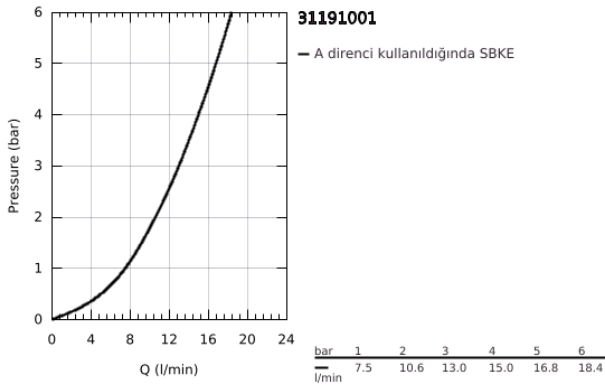

31 191 001 **COSTA L DUVARDAN EVİYE BATARYASI, 1/2"**

**ÜRÜN AÇIKLAMASI**

- Renk: krom
- duvar tipi
- metal volan
- ısı izolasyonlu
- GROHE LongLife kaplama
- uzun ömürlü salmastra
- boru şekilli çıkış ucu
- hareket eksenini 360°
- ekzantrik
- maximum flow rate (at 3 bar): 13 l/min