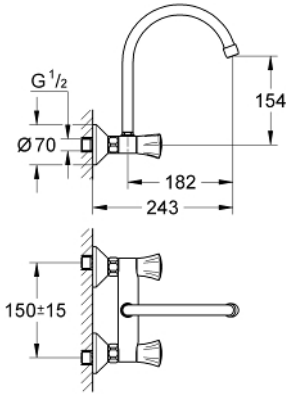

31 191 001 **COSTA L DUVARDAN EVİYE BATARYASI, 1/2"**

**ÜRÜN AÇIKLAMASI**

- Renk: krom
- duvar tipi
- metal volan
- ısı izolasyonlu
- GROHE LongLife kaplama
- uzun ömürlü salmastra
- boru şekilli çıkış ucu
- hareket eksenini 360°
- ekzantrik
- maximum flow rate (at 3 bar): 13 l/min

31 191 001 **COSTA L DUVARDAN EVİYE BATARYASI, 1/2"**

**YEDEK PARÇALAR**, Haziran 2007 – now

- 1: Volan (Sipariş no. 45994000)
  - 1.1: kolay ek (Sipariş no. 0538600M)
  - 2: Salmastra 1/2" (Sipariş no. 07146000)
  - 2.1: Contalı rondela Ø6 x Ø2 (Sipariş no. 0128300M)
  - 2.2: O-ring Ø18,2 x Ø1,7 (Sipariş no. 0392400M)
  - 2.3: conta (Sipariş no. 0529100M)
  - 3: Vidalı bağlantı 1/2" (Sipariş no. 45044000)
  - 4: Ekzantrik (Sipariş no. 12075000)
  - 4.1: conta (Sipariş no. 0138600M)
  - 4.2: Rozet (Sipariş no. 0221000M)
  - 5: Çıkış (Sipariş no. 13213000)
  - 5.1: Perlatör (Sipariş no. 13928000)
  - 5.2: O-ring Ø12 x Ø2 (Sipariş no. 0128000M)
  - 6: Uzatma 3/4", 20 mm (Sipariş no. 0713000M)\*
  - 7: 19808 için vida (Sipariş no. 48013000)\*
  - 8: özel anahtar (Sipariş no. 19377000)\*
- \*Özel aksesuarlar