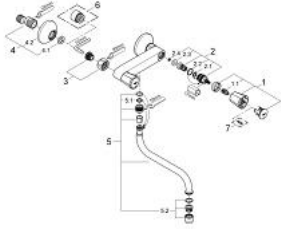

31 187 001 COSTA L DUVARDAN EVİYE BATARYASI, 1/2"

ÜRÜN AÇIKLAMASI

- Renk: krom
- metal volan
- ısı izolasyonlu
- GROHE LongLife kaplama
- uzun ömürlü salmastra
- döner çıkış ucu, hareket eksenini 360°
- ekzantrik
- maximum flow rate (at 3 bar): 13 l/min

31 187 001 COSTA L DUVARDAN EVİYE BATARYASI, 1/2"

YEDEK PARÇALAR, Haziran 2007 – now

- 1: Volan (Sipariş no. 45994000)
- 1.1: kolay ek (Sipariş no. 0538600M)
- 2: Salmastra 1/2" (Sipariş no. 07146000)
- 2.1: Contalı rondela Ø6 x Ø2 (Sipariş no. 0128300M)
- 2.2: O-ring Ø18,2 x Ø1,7 (Sipariş no. 0392400M)
- 2.3: conta (Sipariş no. 0529100M)
- 3: Vidalı bağlantı 1/2" (Sipariş no. 45044000)
- 4: Ekzantrik (Sipariş no. 12075000)
- 4.1: conta (Sipariş no. 0138600M)
- 4.2: Rozet (Sipariş no. 0221000M)
- 5: Döner boru çıkış ucu (Sipariş no. 13051000)
- 5.1: O-ring Ø12 x Ø2 (Sipariş no. 0128000M)
- 5.2: Perlatör (Sipariş no. 13928000)
- 6: Uzatma 3/4", 20 mm (Sipariş no. 0713000M)*
- 7: 19808 için vida (Sipariş no. 48013000)*