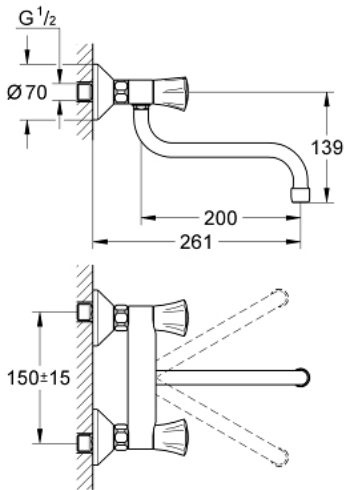

31 187 001 COSTA L DUVARDAN EVİYE BATARYASI, 1/2"

ÜRÜN AÇIKLAMASI

- Renk: krom
- metal volan
- ısı izolasyonlu
- GROHE LongLife kaplama
- uzun ömürlü salmastra
- döner çıkış ucu, hareket eksenini 360°
- ekzantrik
- maximum flow rate (at 3 bar): 13 l/min

31 187 001 COSTA L DUVARDAN EVİYE BATARYASI, 1/2"

YEDEK PARÇALAR, Haziran 2007 – now

- 1: Volan (Sipariş no. 45994000)
- 1.1: kolay ek (Sipariş no. 0538600M)
- 2: Salmastra 1/2" (Sipariş no. 07146000)
- 2.1: Contalı rondela Ø6 x Ø2 (Sipariş no. 0128300M)
- 2.2: O-ring Ø18,2 x Ø1,7 (Sipariş no. 0392400M)
- 2.3: conta (Sipariş no. 0529100M)
- 3: Vidalı bağlantı 1/2" (Sipariş no. 45044000)
- 4: Ekzantrik (Sipariş no. 12075000)
- 4.1: conta (Sipariş no. 0138600M)
- 4.2: Rozet (Sipariş no. 0221000M)
- 5: Döner boru çıkış ucu (Sipariş no. 13051000)
- 5.1: O-ring Ø12 x Ø2 (Sipariş no. 0128000M)
- 5.2: Perlatör (Sipariş no. 13928000)
- 6: Uzatma 3/4", 20 mm (Sipariş no. 0713000M)*
- 7: 19808 için vida (Sipariş no. 48013000)*