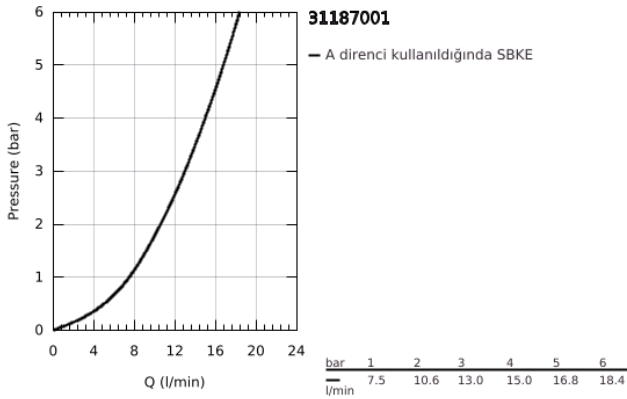

31 187 001 COSTA L DUVARDAN EVİYE BATARYASI, 1/2"

ÜRÜN AÇIKLAMASI

- Renk: krom
- metal volan
- ısı izolasyonlu
- GROHE LongLife kaplama
- uzun ömürlü salmastra
- döner çıkış ucu, hareket eksenini 360°
- ekzantrik
- maximum flow rate (at 3 bar): 13 l/min

31 187 001 COSTA L DUVARDAN EVİYE BATARYASI, 1/2"

YEDEK PARÇALAR, Haziran 2007 – now

- 1: Volan (Sipariş no. 45994000)
- 1.1: kolay ek (Sipariş no. 0538600M)
- 2: Salmastra 1/2" (Sipariş no. 07146000)
- 2.1: Contalı rondela Ø6 x Ø2 (Sipariş no. 0128300M)
- 2.2: O-ring Ø18,2 x Ø1,7 (Sipariş no. 0392400M)
- 2.3: conta (Sipariş no. 0529100M)
- 3: Vidalı bağlantı 1/2" (Sipariş no. 45044000)
- 4: Ekzantrik (Sipariş no. 12075000)
- 4.1: conta (Sipariş no. 0138600M)
- 4.2: Rozet (Sipariş no. 0221000M)
- 5: Döner boru çıkış ucu (Sipariş no. 13051000)
- 5.1: O-ring Ø12 x Ø2 (Sipariş no. 0128000M)
- 5.2: Perlatör (Sipariş no. 13928000)
- 6: Uzatma 3/4", 20 mm (Sipariş no. 0713000M)*
- 7: 19808 için vida (Sipariş no. 48013000)*