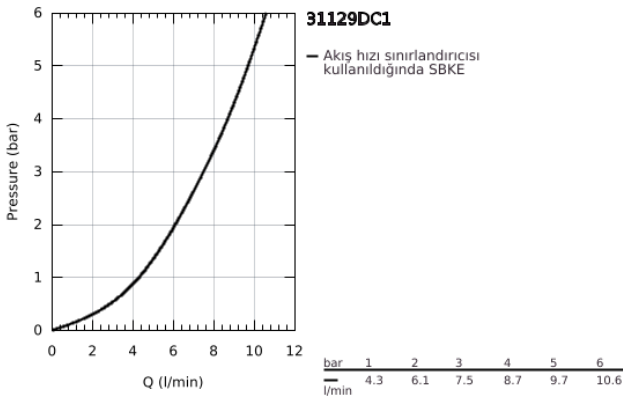

31 129 DC1 **CONCETTO TEK KUMANDALI EVİYE BATARYASI**

ÜRÜN AÇIKLAMASI

- Renk: paslanmaz çelik
- orta yüksek çıkış ucu
- GROHE LongLife kaplama
- GROHE SilkMove 35 mm seramik kartuş
- Pull-Out spout for greater flexibility
- ayarlanabilir akış limitleyici
- döner çıkış ucu
- hareket eksenli 100°
- entegre çek valf
- spiral bağlantı hortumları
- hızlı montaj sistemi
- maximum flow rate (at 3 bar): 7.5 l/min