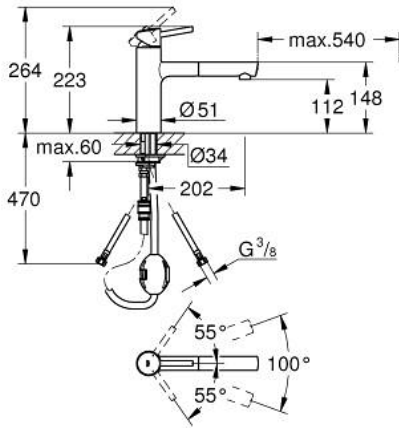

31 129 DC1 **CONCETTO TEK KUMANDALI EVİYE BATARYASI**

ÜRÜN AÇIKLAMASI

- Renk: paslanmaz çelik
- orta yüksek çıkış ucu
- GROHE LongLife kaplama
- GROHE SilkMove 35 mm seramik kartuş
- Pull-Out spout for greater flexibility
- ayarlanabilir akış limitleyici
- döner çıkış ucu
- hareket eksenli 100°
- entegre çek valf
- spiral bağlantı hortumları
- hızlı montaj sistemi
- maximum flow rate (at 3 bar): 7.5 l/min

31 129 DC1 **CONCETTO TEK KUMANDALI EVİYE BATARYASI**

YEDEK PARÇALAR, Mayıs 2024 – now

- 1: Kumanda Kolu (Sipariş no. 46822DC0)
 - 2: Kapak (Sipariş no. 46492DC0)
 - 3: vida halkası (Sipariş no. 46815000)
 - 4: Kartuş (Sipariş no. 46374000)
 - 5: çıkış duşu (Sipariş no. 48532DC0)
 - 5.1: Perlatör (Sipariş no. 06574DC0)
 - 5.2: Çek-valf (Sipariş no. 08565000)
 - 6: shower hose (Sipariş no. 48293000)
 - 7: Conta kiti (Sipariş no. 46760000)
 - 8: Vida bağlantılı montaj (Sipariş no. 46346000)
 - 8.1: Stop (Sipariş no. 04174000)
 - 9: Destek plakası (Sipariş no. 05334000)
 - 10: çabuk bağlantı (Sipariş no. 46338000)
 - 11: Soket anahtarı (Sipariş no. 19332000)*
- *Özel aksesuarlar