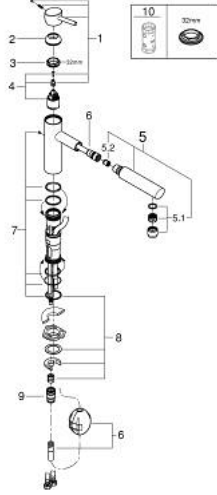

31 129 DC1 **CONCETTO TEK KUMANDALI EVİYE BATARYASI**

ÜRÜN AÇIKLAMASI

- Renk: paslanmaz çelik
- orta yüksek çıkış ucu
- GROHE LongLife kaplama
- GROHE SilkMove 35 mm seramik kartuş
- Pull-Out spout for greater flexibility
- ayarlanabilir akış limitleyici
- döner çıkış ucu
- hareket eksenli 100°
- entegre çek valf
- spiral bağlantı hortumları
- hızlı montaj sistemi
- maximum flow rate (at 3 bar): 7.5 l/min

31 129 DC1 **CONCETTO TEK KUMANDALI EVİYE BATARYASI**

YEDEK PARÇALAR, Mayıs 2024 – now

- 1: Kumanda Kolu (Sipariş no. 46822DC0)
 - 2: Kapak (Sipariş no. 46492DC0)
 - 3: vida halkası (Sipariş no. 46815000)
 - 4: Kartuş (Sipariş no. 46374000)
 - 5: çıkış duşu (Sipariş no. 48532DC0)
 - 5.1: Perlatör (Sipariş no. 06574DC0)
 - 5.2: Çek-valf (Sipariş no. 08565000)
 - 6: shower hose (Sipariş no. 48293000)
 - 7: Conta kiti (Sipariş no. 46760000)
 - 8: Vida bağlantılı montaj (Sipariş no. 46346000)
 - 8.1: Stop (Sipariş no. 04174000)
 - 9: Destek plakası (Sipariş no. 05334000)
 - 10: çabuk bağlantı (Sipariş no. 46338000)
 - 11: Soket anahtarı (Sipariş no. 19332000)*
- *Özel aksesuarlar