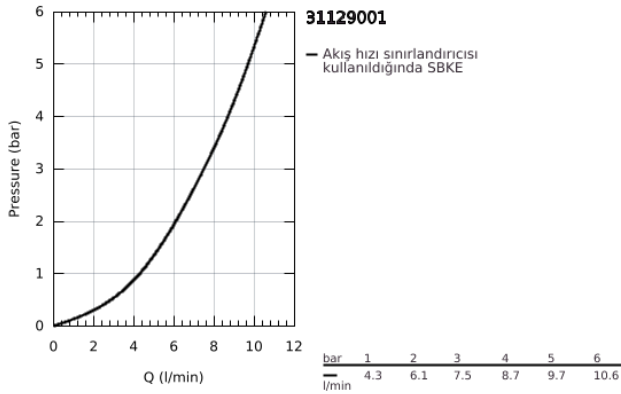

31 129 001 CONCETTO TEK KUMANDALI EVİYE BATARYASI

ÜRÜN AÇIKLAMASI

- Renk: krom
- orta yüksek çıkış ucu
- GROHE LongLife kaplama
- GROHE SilkMove 35 mm seramik kartuş
- Pull-Out spout for greater flexibility
- ayarlanabilir akış limitleyici
- döner çıkış ucu
- hareket eksenli 100°
- entegre çek valf
- spiral bağlantı hortumları
- hızlı montaj sistemi
- maximum flow rate (at 3 bar): 7.5 l/min