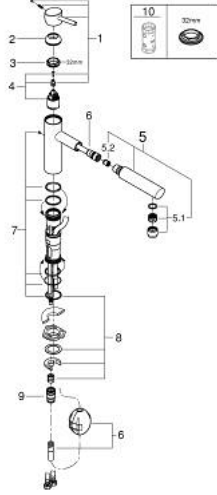

31 129 001 CONCETTO TEK KUMANDALI EVİYE BATARYASI

ÜRÜN AÇIKLAMASI

- Renk: krom
- orta yüksek çıkış ucu
- GROHE LongLife kaplama
- GROHE SilkMove 35 mm seramik kartuş
- Pull-Out spout for greater flexibility
- ayarlanabilir akış limitleyici
- döner çıkış ucu
- hareket eksenli 100°
- entegre çek valf
- spiral bağlantı hortumları
- hızlı montaj sistemi
- maximum flow rate (at 3 bar): 7.5 l/min

31 129 001 **CONCETTO TEK KUMANDALI EVİYE BATARYASI**

YEDEK PARÇALAR, Mayıs 2024 – now

- 1: Kumanda Kolu (Sipariş no. 46822000)
- 2: Kapak (Sipariş no. 46492000)
- 3: vida halkası (Sipariş no. 46815000)
- 4: Kartuş (Sipariş no. 46374000)
- 5: çıkış duşu (Sipariş no. 48532000)
- 5.1: Perlatör (Sipariş no. 06574000)
- 5.1.1: Perlatör için değiştirme kiti M22x1 ve M24x1 (Sipariş no. 45002000)
- 5.2: Çek-valf (Sipariş no. 08565000)
- 6: shower hose (Sipariş no. 48293000)
- 7: Conta kiti (Sipariş no. 46760000)
- 8: Vida bağlantılı montaj (Sipariş no. 46346000)
- 8.1: Stop (Sipariş no. 04174000)
- 9: Destek plakası (Sipariş no. 05334000)
- 10: çabuk bağlantı (Sipariş no. 46338000)
- 11: Soket anahtarı (Sipariş no. 19332000)*