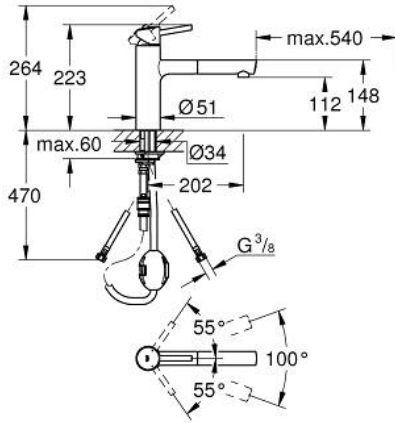

31 129 001 CONCETTO TEK KUMANDALI EVİYE BATARYASI

ÜRÜN AÇIKLAMASI

- Renk: krom
- orta yüksek çıkış ucu
- GROHE LongLife kaplama
- GROHE SilkMove 35 mm seramik kartuş
- Pull-Out spout for greater flexibility
- ayarlanabilir akış limitleyici
- döner çıkış ucu
- hareket eksenli 100°
- entegre çek valf
- spiral bağlantı hortumları
- hızlı montaj sistemi
- maximum flow rate (at 3 bar): 7.5 l/min

31 129 001 **CONCETTO TEK KUMANDALI EVİYE BATARYASI**

YEDEK PARÇALAR, Mayıs 2024 – now

- 1: Kumanda Kolu (Sipariş no. 46822000)
- 2: Kapak (Sipariş no. 46492000)
- 3: vida halkası (Sipariş no. 46815000)
- 4: Kartuş (Sipariş no. 46374000)
- 5: çıkış duşu (Sipariş no. 48532000)
- 5.1: Perlatör (Sipariş no. 06574000)
- 5.1.1: Perlatör için değiştirme kiti M22x1 ve M24x1 (Sipariş no. 45002000)
- 5.2: Çek-valf (Sipariş no. 08565000)
- 6: shower hose (Sipariş no. 48293000)
- 7: Conta kiti (Sipariş no. 46760000)
- 8: Vida bağlantılı montaj (Sipariş no. 46346000)
- 8.1: Stop (Sipariş no. 04174000)
- 9: Destek plakası (Sipariş no. 05334000)
- 10: çabuk bağlantı (Sipariş no. 46338000)
- 11: Soket anahtarı (Sipariş no. 19332000)*