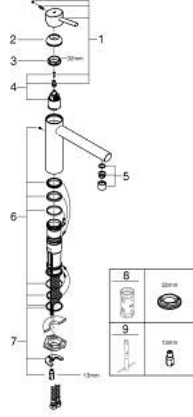

31 128 DC1 CONCETTO TEK KUMANDALI EVİYE BATARYASI

ÜRÜN AÇIKLAMASI

- Renk: paslanmaz çelik
- orta yüksek çıkış ucu
- GROHE LongLife kaplama
- GROHE SilkMove 35 mm seramik kartuş
- perlatörlü
- ayarlanabilir akış limitleyici
- döner çıkış ucu
- hareket eksenini 140°
- spiral bağlantı hortumları
- hızlı montaj sistemi
- maximum flow rate (at 3 bar): 12 l/min

31 128 DC1 **CONCETTO TEK KUMANDALI EVİYE BATARYASI**

YEDEK PARÇALAR, Ocak 2013 – now

- 1: Kumanda Kolu (Sipariş no. 46822DC0)
 - 2: Kapak (Sipariş no. 46492DC0)
 - 3: vida halkası (Sipariş no. 46815000)
 - 4: Kartuş (Sipariş no. 46374000)
 - 5: Perlatör (Sipariş no. 06574DC0)
 - 6: Conta kiti (Sipariş no. 46760000)
 - 7: Vida bağlantılı montaj (Sipariş no. 46249000)
 - 8: Soket anahtarı (Sipariş no. 19332000)*
 - 9: İngiliz anahtarı (Sipariş no. 19017000)*
- *Özel aksesuarlar