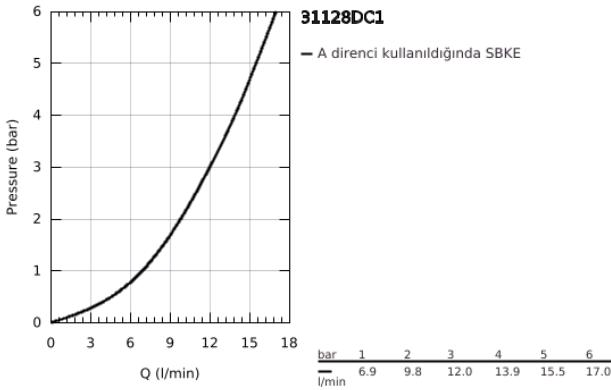

31 128 DC1 CONCETTO TEK KUMANDALI EVİYE BATARYASI

ÜRÜN AÇIKLAMASI

- Renk: paslanmaz çelik
- orta yüksek çıkış ucu
- GROHE LongLife kaplama
- GROHE SilkMove 35 mm seramik kartuş
- perlatörlü
- ayarlanabilir akış limitleyici
- döner çıkış ucu
- hareket eksenini 140°
- spiral bağlantı hortumları
- hızlı montaj sistemi
- maximum flow rate (at 3 bar): 12 l/min