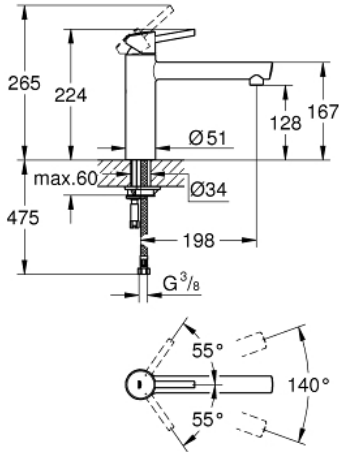

31 128 DC1 CONCETTO TEK KUMANDALI EVİYE BATARYASI

ÜRÜN AÇIKLAMASI

- Renk: paslanmaz çelik
- orta yüksek çıkış ucu
- GROHE LongLife kaplama
- GROHE SilkMove 35 mm seramik kartuş
- perlatörlü
- ayarlanabilir akış limitleyici
- döner çıkış ucu
- hareket eksenini 140°
- spiral bağlantı hortumları
- hızlı montaj sistemi
- maximum flow rate (at 3 bar): 12 l/min

31 128 DC1 **CONCETTO TEK KUMANDALI EVİYE BATARYASI**

YEDEK PARÇALAR, Ocak 2013 – now

- 1: Kumanda Kolu (Sipariş no. 46822DC0)
 - 2: Kapak (Sipariş no. 46492DC0)
 - 3: vida halkası (Sipariş no. 46815000)
 - 4: Kartuş (Sipariş no. 46374000)
 - 5: Perlatör (Sipariş no. 06574DC0)
 - 6: Conta kiti (Sipariş no. 46760000)
 - 7: Vida bağlantılı montaj (Sipariş no. 46249000)
 - 8: Soket anahtarı (Sipariş no. 19332000)*
 - 9: İngiliz anahtarı (Sipariş no. 19017000)*
- *Özel aksesuarlar