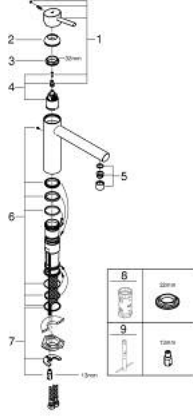

31 128 001 **CONCETTO TEK KUMANDALI EVİYE BATARYASI**

YEDEK PARÇALAR, Ocak 2013 – now

- 1: Kumanda Kolu (Sipariş no. 46822000)
 - 2: Kapak (Sipariş no. 46492000)
 - 3: vida halkası (Sipariş no. 46815000)
 - 4: Kartuş (Sipariş no. 46374000)
 - 5: Perlatör (Sipariş no. 06574000)
 - 6: Conta kiti (Sipariş no. 46760000)
 - 7: Vida bağlantılı montaj (Sipariş no. 46249000)
 - 8: Soket anahtarı (Sipariş no. 19332000)*
 - 9: İngiliz anahtarı (Sipariş no. 19017000)*
- *Özel aksesuarlar