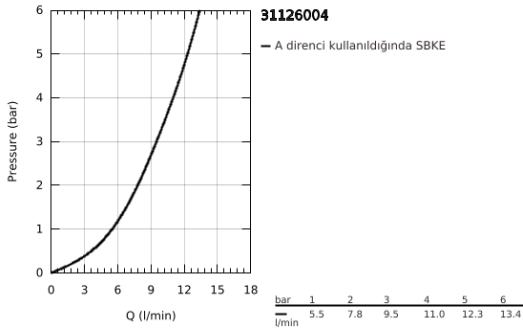

### ÜRÜN AÇIKLAMASI

- Renk: krom
- yüksek çıkış ucu
- GROHE LongLife kaplama
- GROHE SilkMove 35 mm seramik kartuş
- Pull-Out spout for greater flexibility
- izole edilmiş iç su yolları- kurşun ve nikel içermez
- spiralli çıkış ucu
- ayarlanabilir akış limitleyici
- döner çıkış ucu, hareket eksenini 360°
- entegre çek valf
- spiral bağlantı hortumları
- 