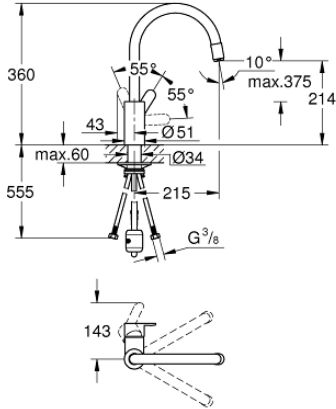

### ÜRÜN AÇIKLAMASI

- Renk: krom
- yüksek çıkış ucu
- GROHE LongLife kaplama
- GROHE SilkMove 35 mm seramik kartuş
- Pull-Out spout for greater flexibility
- izole edilmiş iç su yolları- kurşun ve nikel içermez
- spiralli çıkış ucu
- ayarlanabilir akış limitleyici
- döner çıkış ucu, hareket eksenini 360°
- entegre çek valf
- spiral bağlantı hortumları
- 

### YEDEK PARÇALAR, Mayıs 2022 – now

- 1: Kumanda Kolu (Sipariş no. 46750000)
  - 2: Kartuş (Sipariş no. 46374000)
  - 3: Duş hortumu (Sipariş no. 48293000)
  - 4: Çekilebilir çıkış (Sipariş no. 46757000)
  - 4.1: Perlatör (Sipariş no. 13929000)
  - 4.2: Çek-valf (Sipariş no. 08565000)
  - 5: Vida bağlantılı montaj (Sipariş no. 48384000)
  - 6: Destek plakası (Sipariş no. 05334000)
  - 7: Soket anahtarı (Sipariş no. 19332000)\*
- \*Özel aksesuarlar