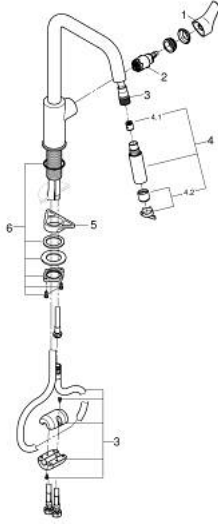

30 619 DC0 EUROSART TEK KUMANDALI EVİYE BATARYASI

ÜRÜN AÇIKLAMASI

- Renk: paslanmaz çelik
- yüksek çıkış ucu
- GROHE LongLife kaplama
- GROHE SilkMove 28 mm seramik kartuş
- Pull-Out spout for greater flexibility
- spiralli çift akışlı el duşu
- normal akışa otomatik geçiş
- ayarlanabilir akış limitleyici
- döner çıkış ucu
- hareket eksenini 360°
- izole edilmiş iç su yolları- kurşun ve nikel içermez
- 3/8" spiral bağlantı hortumları
- entegre çek valf
- maximum flow rate (at 3 bar): 7 l/min
- Profesyonel Edisyon

30 619 DC0 EUROSMART TEK KUMANDALI EVİYE BATARYASI

YEDEK PARÇALAR, Ekim 2021 – now

- 1: Kumanda Kolu (Sipariş no. 48531DC0)
- 2: Kartuş (Sipariş no. 46963000)
- 3: Duş hortumu (Sipariş no. 48293000)
- 4: Eldusu (Sipariş no. 48416DC0)
- 4.1: Çek-valf (Sipariş no. 08565000)
- 4.2: Akış limitleyici (Sipariş no. 48347000)
- 5: Destek plakası (Sipariş no. 05334000)
- 6: Vida bağlantılı montaj (Sipariş no. 48384000)