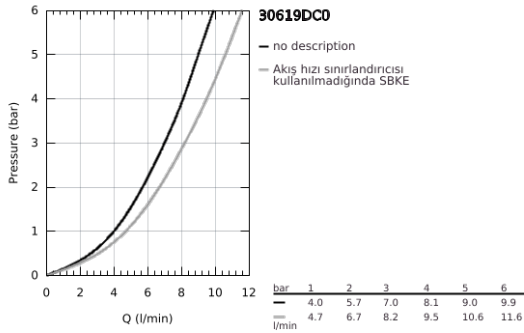

30 619 DC0 EUROSART TEK KUMANDALI EVİYE BATARYASI

ÜRÜN AÇIKLAMASI

- Renk: paslanmaz çelik
- yüksek çıkış ucu
- GROHE LongLife kaplama
- GROHE SilkMove 28 mm seramik kartuş
- Pull-Out spout for greater flexibility
- spiralli çift akışlı el duşu
- normal akışa otomatik geçiş
- ayarlanabilir akış limitleyici
- döner çıkış ucu
- hareket eksenini 360°
- izole edilmiş iç su yolları- kurşun ve nikel içermez
- 3/8" spiral bağlantı hortumları
- entegre çek valf
- maximum flow rate (at 3 bar): 7 l/min
- Profesyonel Edisyon