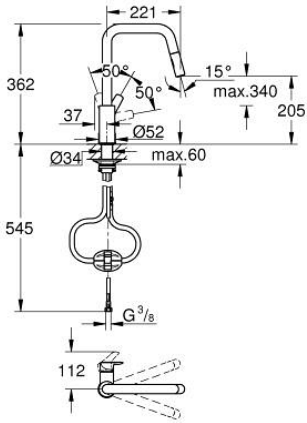

30 619 DC0 EUROSART TEK KUMANDALI EVİYE BATARYASI

ÜRÜN AÇIKLAMASI

- Renk: paslanmaz çelik
- yüksek çıkış ucu
- GROHE LongLife kaplama
- GROHE SilkMove 28 mm seramik kartuş
- Pull-Out spout for greater flexibility
- spiralli çift akışlı el duşu
- normal akışa otomatik geçiş
- ayarlanabilir akış limitleyici
- döner çıkış ucu
- hareket eksenini 360°
- izole edilmiş iç su yolları- kurşun ve nikel içermez
- 3/8" spiral bağlantı hortumları
- entegre çek valf
- maximum flow rate (at 3 bar): 7 l/min
- Profesyonel Edisyon

30 619 DC0 EUROSMART TEK KUMANDALI EVİYE BATARYASI

YEDEK PARÇALAR, Ekim 2021 – now

- 1: Kumanda Kolu (Sipariş no. 48531DC0)
- 2: Kartuş (Sipariş no. 46963000)
- 3: Duş hortumu (Sipariş no. 48293000)
- 4: Eldusu (Sipariş no. 48416DC0)
- 4.1: Çek-valf (Sipariş no. 08565000)
- 4.2: Akış limitleyici (Sipariş no. 48347000)
- 5: Destek plakası (Sipariş no. 05334000)
- 6: Vida bağlantılı montaj (Sipariş no. 48384000)