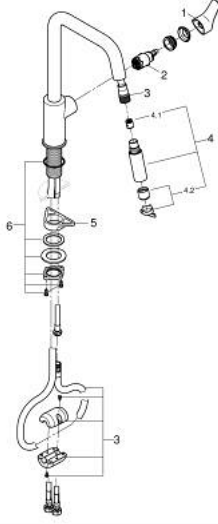

30 619 243 0 EUROSMART TEK KUMANDALI EVİYE BATARYASI

ÜRÜN AÇIKLAMASI

- Renk: matte black
- yüksek çıkış ucu
- GROHE SilkMove 28 mm seramik kartuş
- Pull-Out spout for greater flexibility
- spiralli çift akışlı el duşu
- normal akışa otomatik geçiş
- ayarlanabilir akış limitleyici
- döner çıkış ucu
- hareket eksenini 360°
- izole edilmiş iç su yolları- kurşun ve nikel içermez
- 3/8" spiral bağlantı hortumları
- entegre çek valf
- maximum flow rate (at 3 bar): 7 l/min
- Profesyonel Edisyon

30 619 243 0 **EUROSMART TEK KUMANDALI EVİYE BATARYASI**

YEDEK PARÇALAR, Mart 2022 – now

- 1: Kumanda Kolu (Sipariş no. 485312430)
- 2: Kartuş (Sipariş no. 46963000)
- 3: Duş hortumu (Sipariş no. 48293000)
- 4: Eldusu (Sipariş no. 484162430)
- 4.1: Çek-valf (Sipariş no. 08565000)
- 4.2: Akış limitleyici (Sipariş no. 48347000)
- 5: Destek plakası (Sipariş no. 05334000)
- 6: Vida bağlantılı montaj (Sipariş no. 48384000)