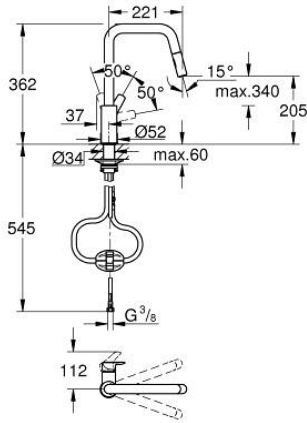

30 619 243 0 EUROSMART TEK KUMANDALI EVİYE BATARYASI

ÜRÜN AÇIKLAMASI

- Renk: matte black
- yüksek çıkış ucu
- GROHE SilkMove 28 mm seramik kartuş
- Pull-Out spout for greater flexibility
- spiralli çift akışlı el duşu
- normal akışa otomatik geçiş
- ayarlanabilir akış limitleyici
- döner çıkış ucu
- hareket eksenini 360°
- izole edilmiş iç su yolları- kurşun ve nikel içermez
- 3/8" spiral bağlantı hortumları
- entegre çek valf
- maximum flow rate (at 3 bar): 7 l/min
- Profesyonel Edisyon

30 619 243 0 **EUROSMART TEK KUMANDALI EVİYE BATARYASI**

YEDEK PARÇALAR, Mart 2022 – now

- 1: Kumanda Kolu (Sipariş no. 485312430)
- 2: Kartuş (Sipariş no. 46963000)
- 3: Duş hortumu (Sipariş no. 48293000)
- 4: Eldusu (Sipariş no. 484162430)
- 4.1: Çek-valf (Sipariş no. 08565000)
- 4.2: Akış limitleyici (Sipariş no. 48347000)
- 5: Destek plakası (Sipariş no. 05334000)
- 6: Vida bağlantılı montaj (Sipariş no. 48384000)