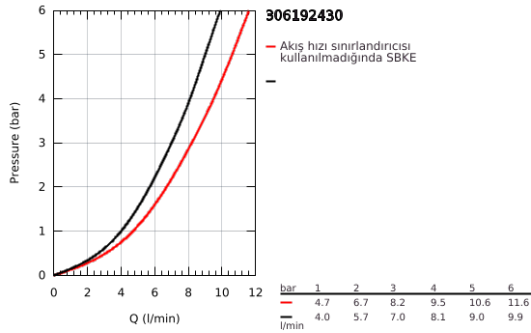

30 619 243 0 EUROSMART TEK KUMANDALI EVİYE BATARYASI

ÜRÜN AÇIKLAMASI

- Renk: matte black
- yüksek çıkış ucu
- GROHE SilkMove 28 mm seramik kartuş
- Pull-Out spout for greater flexibility
- spiralli çift akışlı el duşu
- normal akışa otomatik geçiş
- ayarlanabilir akış limitleyici
- döner çıkış ucu
- hareket eksenini 360°
- izole edilmiş iç su yolları- kurşun ve nikel içermez
- 3/8" spiral bağlantı hortumları
- entegre çek valf
- maximum flow rate (at 3 bar): 7 l/min
- Profesyonel Edisyon