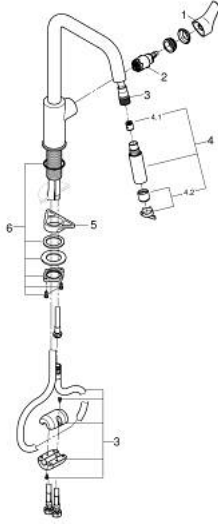

30 619 000 EUROSMART TEK KUMANDALI EVİYE BATARYASI

ÜRÜN AÇIKLAMASI

- Renk: krom
- yüksek çıkış ucu
- GROHE LongLife kaplama
- GROHE SilkMove 28 mm seramik kartuş
- Pull-Out spout for greater flexibility
- spiralli çift akışlı el duşu
- normal akışa otomatik geçiş
- ayarlanabilir akış limitleyici
- döner çıkış ucu
- hareket eksenini 360°
- izole edilmiş iç su yolları- kurşun ve nikel içermez
- 3/8" spiral bağlantı hortumları
- entegre çek valf
- maximum flow rate (at 3 bar): 7 l/min
- Profesyonel Edisyon

30 619 000 EUROSMART TEK KUMANDALI EVİYE BATARYASI

YEDEK PARÇALAR, Ekim 2021 – now

- 1: Kumanda Kolu (Sipariş no. 48531000)
- 2: Kartuş (Sipariş no. 46963000)
- 3: Duş hortumu (Sipariş no. 48293000)
- 4: Eldusu (Sipariş no. 48416000)
- 4.1: Çek-valf (Sipariş no. 08565000)
- 4.2: Akış limitleyici (Sipariş no. 48347000)
- 5: Destek plakası (Sipariş no. 05334000)
- 6: Vida bağlantılı montaj (Sipariş no. 48384000)