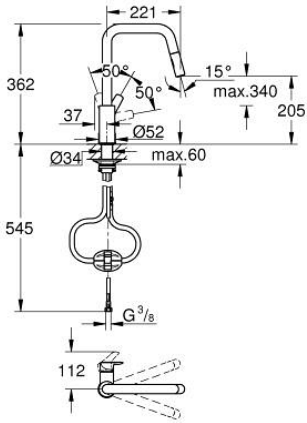

30 619 000 EUROSMART TEK KUMANDALI EVİYE BATARYASI

ÜRÜN AÇIKLAMASI

- Renk: krom
- yüksek çıkış ucu
- GROHE LongLife kaplama
- GROHE SilkMove 28 mm seramik kartuş
- Pull-Out spout for greater flexibility
- spiralli çift akışlı el duşu
- normal akışa otomatik geçiş
- ayarlanabilir akış limitleyici
- döner çıkış ucu
- hareket eksenini 360°
- izole edilmiş iç su yolları- kurşun ve nikel içermez
- 3/8" spiral bağlantı hortumları
- entegre çek valf
- maximum flow rate (at 3 bar): 7 l/min
- Profesyonel Edisyon

30 619 000 EUROSMART TEK KUMANDALI EVİYE BATARYASI

YEDEK PARÇALAR, Ekim 2021 – now

- 1: Kumanda Kolu (Sipariş no. 48531000)
- 2: Kartuş (Sipariş no. 46963000)
- 3: Duş hortumu (Sipariş no. 48293000)
- 4: Eldusu (Sipariş no. 48416000)
- 4.1: Çek-valf (Sipariş no. 08565000)
- 4.2: Akış limitleyici (Sipariş no. 48347000)
- 5: Destek plakası (Sipariş no. 05334000)
- 6: Vida bağlantılı montaj (Sipariş no. 48384000)