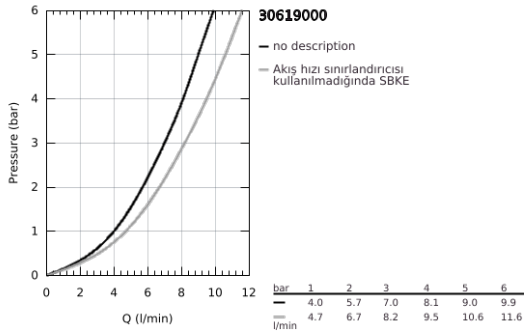

30 619 000 EUROSMART TEK KUMANDALI EVİYE BATARYASI

ÜRÜN AÇIKLAMASI

- Renk: krom
- yüksek çıkış ucu
- GROHE LongLife kaplama
- GROHE SilkMove 28 mm seramik kartuş
- Pull-Out spout for greater flexibility
- spiralli çift akışlı el duşu
- normal akışa otomatik geçiş
- ayarlanabilir akış limitleyici
- döner çıkış ucu
- hareket eksenini 360°
- izole edilmiş iç su yolları- kurşun ve nikel içermez
- 3/8" spiral bağlantı hortumları
- entegre çek valf
- maximum flow rate (at 3 bar): 7 l/min
- Profesyonel Edisyon