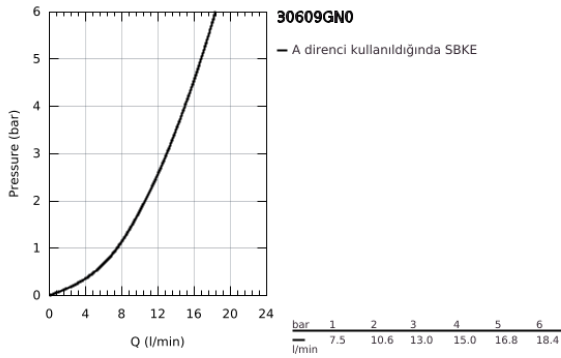

30 609 GN0 ATRIO TWO HANDLE SINK MIXER 1/2" L-SIZE

ÜRÜN AÇIKLAMASI

- Renk: brushed cool sunrise
- C tipi çıkış ucu
- GROHE LongLife kaplama
- seramik salmastra 1/2", 90°
- ayarlanabilir hareket eksenleri 0°/ 150°/ 360°
- spiral bağlantı hortumları
- hızlı montaj sistemi

30 609 GN0 ATRIO TWO HANDLE SINK MIXER 1/2" L-SIZE

YEDEK PARÇALAR, Kasım 2022 – now

- 1: Cross handles (Sipariş no. 14215GN0)
- 2: Seramik salmastra, 1/2" (Sipariş no. 45883000)
- 2.1: O-ring Ø18,2 x Ø1,7 (Sipariş no. 0392400M)
- 3: Seramik salmastra, 1/2" (Sipariş no. 45882000)
- 3.1: O-ring Ø18,2 x Ø1,7 (Sipariş no. 0392400M)
- 4: İzolasyon contası (Sipariş no. 0128500M)
- 5: Güvenlik halkası (Sipariş no. 4826600M)
- 6: akış limitleyici (Sipariş no. 48470000)
- 7: Vida bağlantılı montaj (Sipariş no. 48384000)
- 8: Destek plakası (Sipariş no. 05334000)