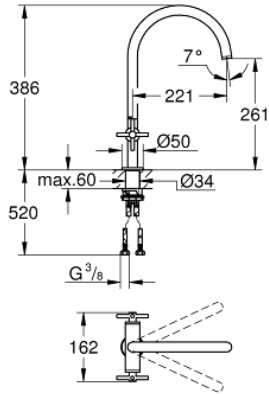

30 609 GN0 ATRIO TWO HANDLE SINK MIXER 1/2" L-SIZE

ÜRÜN AÇIKLAMASI

- Renk: brushed cool sunrise
- C tipi çıkış ucu
- GROHE LongLife kaplama
- seramik salmastra 1/2", 90°
- ayarlanabilir hareket eksenleri 0°/ 150°/ 360°
- spiral bağlantı hortumları
- hızlı montaj sistemi

30 609 GN0 ATRIO TWO HANDLE SINK MIXER 1/2" L-SIZE

YEDEK PARÇALAR, Kasım 2022 – now

- 1: Cross handles (Sipariş no. 14215GN0)
- 2: Seramik salmastra, 1/2" (Sipariş no. 45883000)
- 2.1: O-ring Ø18,2 x Ø1,7 (Sipariş no. 0392400M)
- 3: Seramik salmastra, 1/2" (Sipariş no. 45882000)
- 3.1: O-ring Ø18,2 x Ø1,7 (Sipariş no. 0392400M)
- 4: İzolasyon contası (Sipariş no. 0128500M)
- 5: Güvenlik halkası (Sipariş no. 4826600M)
- 6: akış limitleyici (Sipariş no. 48470000)
- 7: Vida bağlantılı montaj (Sipariş no. 48384000)
- 8: Destek plakası (Sipariş no. 05334000)