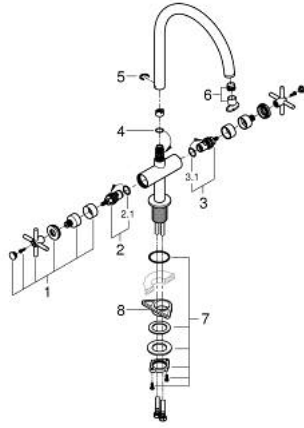

30 609 GN0 ATRIO TWO HANDLE SINK MIXER 1/2" L-SIZE

ÜRÜN AÇIKLAMASI

- Renk: brushed cool sunrise
- C tipi çıkış ucu
- GROHE LongLife kaplama
- seramik salmastra 1/2", 90°
- ayarlanabilir hareket eksenleri 0°/ 150°/ 360°
- spiral bağlantı hortumları
- hızlı montaj sistemi

30 609 GN0 ATRIO TWO HANDLE SINK MIXER 1/2" L-SIZE

YEDEK PARÇALAR, Kasım 2022 – now

- 1: Cross handles (Sipariş no. 14215GN0)
- 2: Seramik salmastra, 1/2" (Sipariş no. 45883000)
- 2.1: O-ring Ø18,2 x Ø1,7 (Sipariş no. 0392400M)
- 3: Seramik salmastra, 1/2" (Sipariş no. 45882000)
- 3.1: O-ring Ø18,2 x Ø1,7 (Sipariş no. 0392400M)
- 4: İzolasyon contası (Sipariş no. 0128500M)
- 5: Güvenlik halkası (Sipariş no. 4826600M)
- 6: akış limitleyici (Sipariş no. 48470000)
- 7: Vida bağlantılı montaj (Sipariş no. 48384000)
- 8: Destek plakası (Sipariş no. 05334000)