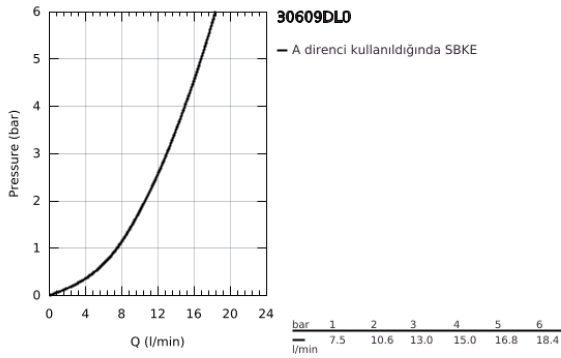

30 609 DL0 ATRIO TWO HANDLE SINK MIXER 1/2" L-SİZE

ÜRÜN AÇIKLAMASI

- Renk: brushed warm sunset
- C tipi çıkış ucu
- GROHE LongLife kaplama
- seramik salmastra 1/2", 90°
- ayarlanabilir hareket eksenleri 0°/ 150°/ 360°
- spiral bağlantı hortumları
- hızlı montaj sistemi