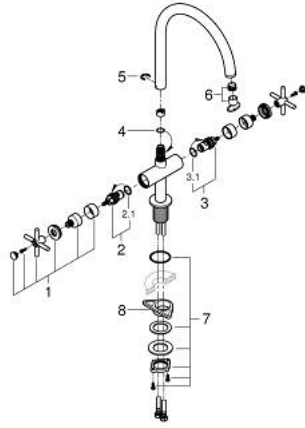

## 30 609 DL0 ATRIO TWO HANDLE SINK MIXER 1/2" L-SİZE

### ÜRÜN AÇIKLAMASI

- Renk: brushed warm sunset
- C tipi çıkış ucu
- GROHE LongLife kaplama
- seramik salmastra 1/2", 90°
- ayarlanabilir hareket eksenleri 0°/ 150°/ 360°
- spiral bağlantı hortumları
- hızlı montaj sistemi

### YEDEK PARÇALAR, Kasım 2022 – now

- 1: Cross handles (Sipariş no. 14215DL0)
- 2: Seramik salmastra, 1/2" (Sipariş no. 45883000)
- 2.1: O-ring Ø18,2 x Ø1,7 (Sipariş no. 0392400M)
- 3: Seramik salmastra, 1/2" (Sipariş no. 45882000)
- 3.1: O-ring Ø18,2 x Ø1,7 (Sipariş no. 0392400M)
- 4: İzolasyon contası (Sipariş no. 0128500M)
- 5: Güvenlik halkası (Sipariş no. 4826600M)
- 6: akış limitleyici (Sipariş no. 48470000)
- 7: Vida bağlantılı montaj (Sipariş no. 48384000)
- 8: Destek plakası (Sipariş no. 05334000)