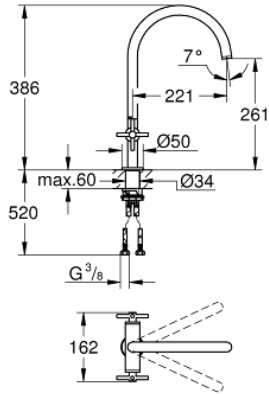

## 30 609 DL0 ATRIO TWO HANDLE SINK MIXER 1/2" L-SİZE

### ÜRÜN AÇIKLAMASI

- Renk: brushed warm sunset
- C tipi çıkış ucu
- GROHE LongLife kaplama
- seramik salmastra 1/2", 90°
- ayarlanabilir hareket eksenleri 0°/ 150°/ 360°
- spiral bağlantı hortumları
- hızlı montaj sistemi

### YEDEK PARÇALAR, Kasım 2022 – now

- 1: Cross handles (Sipariş no. 14215DL0)
- 2: Seramik salmastra, 1/2" (Sipariş no. 45883000)
- 2.1: O-ring Ø18,2 x Ø1,7 (Sipariş no. 0392400M)
- 3: Seramik salmastra, 1/2" (Sipariş no. 45882000)
- 3.1: O-ring Ø18,2 x Ø1,7 (Sipariş no. 0392400M)
- 4: İzolasyon contası (Sipariş no. 0128500M)
- 5: Güvenlik halkası (Sipariş no. 4826600M)
- 6: akış limitleyici (Sipariş no. 48470000)
- 7: Vida bağlantılı montaj (Sipariş no. 48384000)
- 8: Destek plakası (Sipariş no. 05334000)