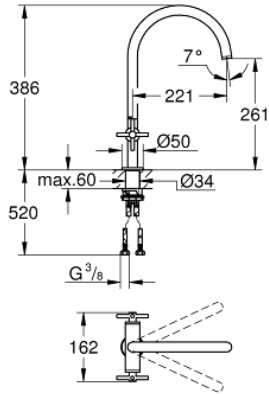

## 30 609 DC0 ATRIO TWO HANDLE SINK MIXER 1/2" L-SIZE

### ÜRÜN AÇIKLAMASI

- Renk: paslanmaz çelik
- C tipi çıkış ucu
- GROHE LongLife kaplama
- seramik salmastra 1/2", 90°
- ayarlanabilir hareket eksenleri 0°/ 150°/ 360°
- spiral bağlantı hortumları
- hızlı montaj sistemi