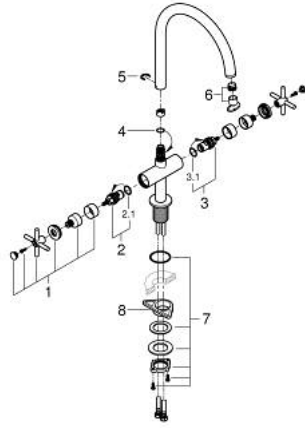

### ÜRÜN AÇIKLAMASI

- Renk: paslanmaz çelik
- C tipi çıkış ucu
- GROHE LongLife kaplama
- seramik salmastra 1/2", 90°
- ayarlanabilir hareket eksenleri 0°/ 150°/ 360°
- spiral bağlantı hortumları
- hızlı montaj sistemi

## 30 609 DC0 ATRIO TWO HANDLE SINK MIXER 1/2" L-SIZE

### YEDEK PARÇALAR, Ekim 2021 – now

- 1: Atrio New kumanda kolu (Sipariş no. 14215DC0)
- 2: Seramik salmastra, 1/2" (Sipariş no. 45883000)
- 2.1: O-ring Ø18,2 x Ø1,7 (Sipariş no. 0392400M)
- 3: Seramik salmastra, 1/2" (Sipariş no. 45882000)
- 3.1: O-ring Ø18,2 x Ø1,7 (Sipariş no. 0392400M)
- 4: İzolasyon contası (Sipariş no. 0128500M)
- 5: Güvenlik halkası (Sipariş no. 4826600M)
- 6: akış limitleyici (Sipariş no. 48470000)
- 7: Vida bağlantılı montaj (Sipariş no. 48384000)
- 8: Destek plakası (Sipariş no. 05334000)