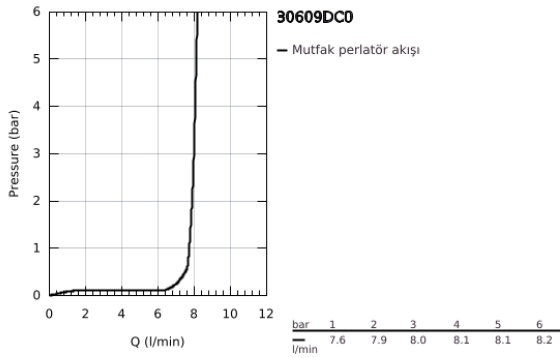

## 30 609 DC0 ATRIO TWO HANDLE SINK MIXER 1/2" L-SIZE

### ÜRÜN AÇIKLAMASI

- Renk: paslanmaz çelik
- C tipi çıkış ucu
- GROHE LongLife kaplama
- seramik salmastra 1/2", 90°
- ayarlanabilir hareket eksenleri 0°/ 150°/ 360°
- spiral bağlantı hortumları
- hızlı montaj sistemi