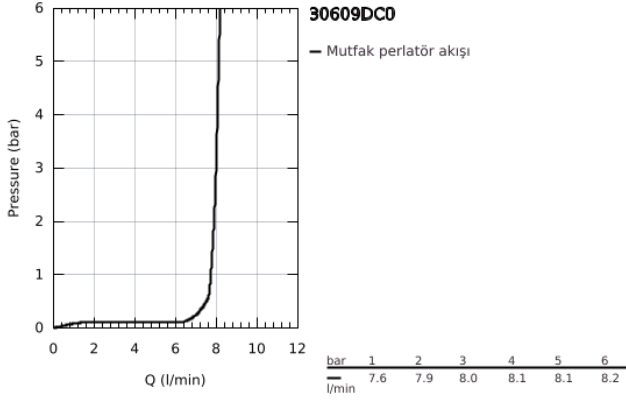

Pure Freude
an Wasser

30 609 DC0 ATRIO TWO HANDLE SINK MIXER 1/2" L-SIZE