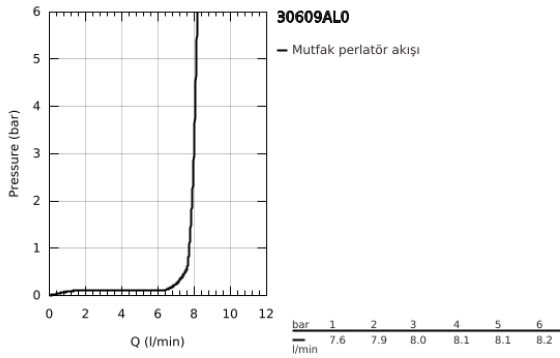

30 609 AL0 ATRIO TWO HANDLE SINK MIXER 1/2" L-SIZE

ÜRÜN AÇIKLAMASI

- Renk: brushed hard graphite
- C tipi çıkış ucu
- GROHE LongLife kaplama
- seramik salmastra 1/2", 90°
- ayarlanabilir hareket eksenleri 0°/ 150°/ 360°
- spiral bağlantı hortumları
- hızlı montaj sistemi

30 609 AL0 ATRIO TWO HANDLE SINK MIXER 1/2" L-SIZE

30 609 AL0 ATRIO TWO HANDLE SINK MIXER 1/2" L-SIZE

YEDEK PARÇALAR, Ekim 2021 – now

- 1: Atrio New kumanda kolu (Sipariş no. 14215AL0)
- 2: Seramik salmastra, 1/2" (Sipariş no. 45883000)
- 2.1: O-ring Ø18,2 x Ø1,7 (Sipariş no. 0392400M)
- 3: Seramik salmastra, 1/2" (Sipariş no. 45882000)
- 3.1: O-ring Ø18,2 x Ø1,7 (Sipariş no. 0392400M)
- 4: İzolasyon contası (Sipariş no. 0128500M)
- 5: Güvenlik halkası (Sipariş no. 4826600M)
- 6: akış limitleyici (Sipariş no. 48470000)
- 7: Vida bağlantılı montaj (Sipariş no. 48384000)
- 8: Destek plakası (Sipariş no. 05334000)