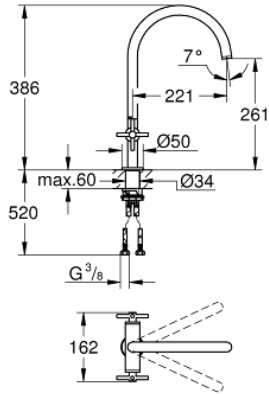

30 609 AL0 ATRIO TWO HANDLE SINK MIXER 1/2" L-SIZE

ÜRÜN AÇIKLAMASI

- Renk: brushed hard graphite
- C tipi çıkış ucu
- GROHE LongLife kaplama
- seramik salmastra 1/2", 90°
- ayarlanabilir hareket eksenleri 0°/ 150°/ 360°
- spiral bağlantı hortumları
- hızlı montaj sistemi

30 609 AL0 ATRIO TWO HANDLE SINK MIXER 1/2" L-SIZE

30 609 AL0 ATRIO TWO HANDLE SINK MIXER 1/2" L-SIZE

YEDEK PARÇALAR, Ekim 2021 – now

- 1: Atrio New kumanda kolu (Sipariş no. 14215AL0)
- 2: Seramik salmastra, 1/2" (Sipariş no. 45883000)
- 2.1: O-ring Ø18,2 x Ø1,7 (Sipariş no. 0392400M)
- 3: Seramik salmastra, 1/2" (Sipariş no. 45882000)
- 3.1: O-ring Ø18,2 x Ø1,7 (Sipariş no. 0392400M)
- 4: İzolasyon contası (Sipariş no. 0128500M)
- 5: Güvenlik halkası (Sipariş no. 4826600M)
- 6: akış limitleyici (Sipariş no. 48470000)
- 7: Vida bağlantılı montaj (Sipariş no. 48384000)
- 8: Destek plakası (Sipariş no. 05334000)