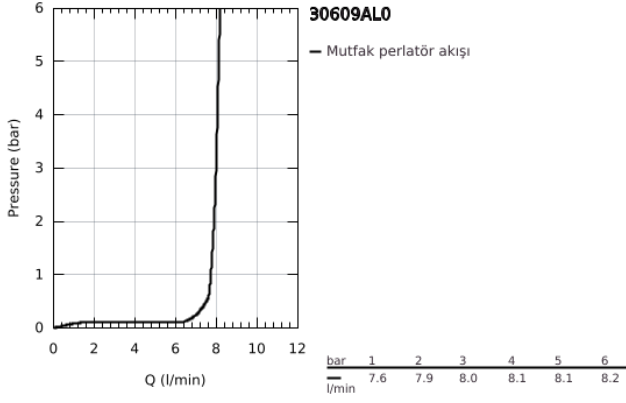

30 609 AL0 ATRIO TWO HANDLE SINK MIXER 1/2" L-SIZE

ÜRÜN AÇIKLAMASI

- Renk: brushed hard graphite
- C tipi çıkış ucu
- GROHE LongLife kaplama
- seramik salmastra 1/2", 90°
- ayarlanabilir hareket eksenleri 0°/ 150°/ 360°
- spiral bağlantı hortumları
- hızlı montaj sistemi

30 609 AL0 ATRIO TWO HANDLE SINK MIXER 1/2" L-SIZE

30 609 AL0 ATRIO TWO HANDLE SINK MIXER 1/2" L-SIZE

YEDEK PARÇALAR, Ekim 2021 – now

- 1: Atrio New kumanda kolu (Sipariş no. 14215AL0)
- 2: Seramik salmastra, 1/2" (Sipariş no. 45883000)
- 2.1: O-ring Ø18,2 x Ø1,7 (Sipariş no. 0392400M)
- 3: Seramik salmastra, 1/2" (Sipariş no. 45882000)
- 3.1: O-ring Ø18,2 x Ø1,7 (Sipariş no. 0392400M)
- 4: İzolasyon contası (Sipariş no. 0128500M)
- 5: Güvenlik halkası (Sipariş no. 4826600M)
- 6: akış limitleyici (Sipariş no. 48470000)
- 7: Vida bağlantılı montaj (Sipariş no. 48384000)
- 8: Destek plakası (Sipariş no. 05334000)