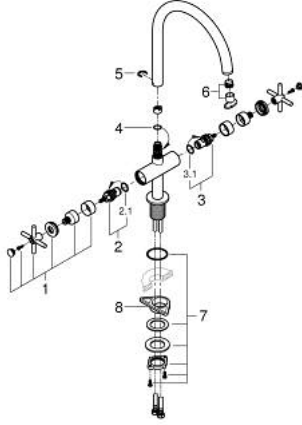

30 609 AL0 ATRIO TWO HANDLE SINK MIXER 1/2" L-SIZE

ÜRÜN AÇIKLAMASI

- Renk: brushed hard graphite
- C tipi çıkış ucu
- GROHE LongLife kaplama
- seramik salmastra 1/2", 90°
- ayarlanabilir hareket eksenleri 0°/ 150°/ 360°
- spiral bağlantı hortumları
- hızlı montaj sistemi

30 609 AL0 ATRIO TWO HANDLE SINK MIXER 1/2" L-SIZE

30 609 AL0 ATRIO TWO HANDLE SINK MIXER 1/2" L-SIZE

YEDEK PARÇALAR, Ekim 2021 – now

- 1: Atrio New kumanda kolu (Sipariş no. 14215AL0)
- 2: Seramik salmastra, 1/2" (Sipariş no. 45883000)
- 2.1: O-ring Ø18,2 x Ø1,7 (Sipariş no. 0392400M)
- 3: Seramik salmastra, 1/2" (Sipariş no. 45882000)
- 3.1: O-ring Ø18,2 x Ø1,7 (Sipariş no. 0392400M)
- 4: İzolasyon contası (Sipariş no. 0128500M)
- 5: Güvenlik halkası (Sipariş no. 4826600M)
- 6: akış limitleyici (Sipariş no. 48470000)
- 7: Vida bağlantılı montaj (Sipariş no. 48384000)
- 8: Destek plakası (Sipariş no. 05334000)