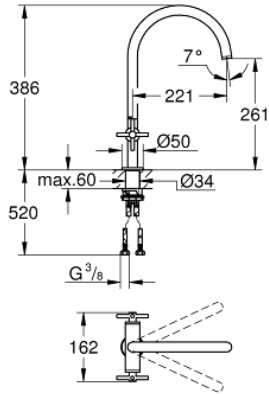

30 609 000 ATRIO TWO HANDLE SINK MIXER 1/2" L-SIZE

ÜRÜN AÇIKLAMASI

- Renk: krom
- C tipi çıkış ucu
- GROHE LongLife kaplama
- seramik salmastra 1/2", 90°
- ayarlanabilir hareket eksenleri 0°/ 150°/ 360°
- spiral bağlantı hortumları
- hızlı montaj sistemi

30 609 000 ATRIO TWO HANDLE SINK MIXER 1/2" L-SIZE

YEDEK PARÇALAR, Ekim 2021 – now

- 1: Cross handles (Sipariş no. 14215000)
- 2: Seramik salmastra, 1/2" (Sipariş no. 45883000)
- 2.1: O-ring Ø18,2 x Ø1,7 (Sipariş no. 0392400M)
- 3: Seramik salmastra, 1/2" (Sipariş no. 45882000)
- 3.1: O-ring Ø18,2 x Ø1,7 (Sipariş no. 0392400M)
- 4: İzolasyon contası (Sipariş no. 0128500M)
- 5: Güvenlik halkası (Sipariş no. 4826600M)
- 6: akış limitleyici (Sipariş no. 48470000)
- 7: Vida bağlantılı montaj (Sipariş no. 48384000)
- 8: Destek plakası (Sipariş no. 05334000)