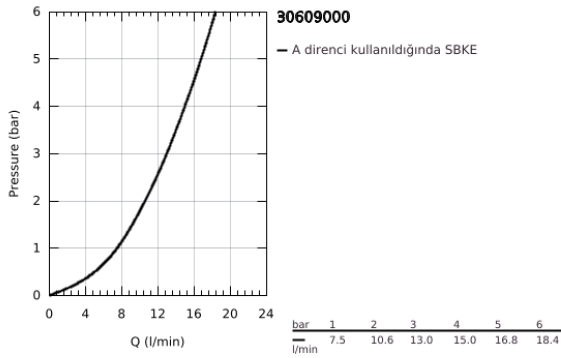

30 609 000 ATRIO TWO HANDLE SINK MIXER 1/2" L-SIZE

ÜRÜN AÇIKLAMASI

- Renk: krom
- C tipi çıkış ucu
- GROHE LongLife kaplama
- seramik salmastra 1/2", 90°
- ayarlanabilir hareket eksenleri 0°/ 150°/ 360°
- spiral bağlantı hortumları
- hızlı montaj sistemi

30 609 000 ATRIO TWO HANDLE SINK MIXER 1/2" L-SIZE

YEDEK PARÇALAR, Ekim 2021 – now

- 1: Cross handles (Sipariş no. 14215000)
- 2: Seramik salmastra, 1/2" (Sipariş no. 45883000)
- 2.1: O-ring Ø18,2 x Ø1,7 (Sipariş no. 0392400M)
- 3: Seramik salmastra, 1/2" (Sipariş no. 45882000)
- 3.1: O-ring Ø18,2 x Ø1,7 (Sipariş no. 0392400M)
- 4: İzolasyon contası (Sipariş no. 0128500M)
- 5: Güvenlik halkası (Sipariş no. 4826600M)
- 6: akış limitleyici (Sipariş no. 48470000)
- 7: Vida bağlantılı montaj (Sipariş no. 48384000)
- 8: Destek plakası (Sipariş no. 05334000)