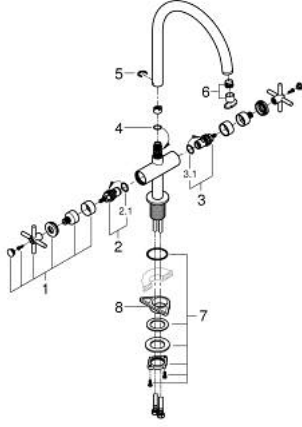

30 609 000 ATRIO TWO HANDLE SINK MIXER 1/2" L-SIZE

ÜRÜN AÇIKLAMASI

- Renk: krom
- C tipi çıkış ucu
- GROHE LongLife kaplama
- seramik salmastra 1/2", 90°
- ayarlanabilir hareket eksenleri 0°/ 150°/ 360°
- spiral bağlantı hortumları
- hızlı montaj sistemi

30 609 000 ATRIO TWO HANDLE SINK MIXER 1/2" L-SIZE

YEDEK PARÇALAR, Ekim 2021 – now

- 1: Cross handles (Sipariş no. 14215000)
- 2: Seramik salmastra, 1/2" (Sipariş no. 45883000)
- 2.1: O-ring Ø18,2 x Ø1,7 (Sipariş no. 0392400M)
- 3: Seramik salmastra, 1/2" (Sipariş no. 45882000)
- 3.1: O-ring Ø18,2 x Ø1,7 (Sipariş no. 0392400M)
- 4: İzolasyon contası (Sipariş no. 0128500M)
- 5: Güvenlik halkası (Sipariş no. 4826600M)
- 6: akış limitleyici (Sipariş no. 48470000)
- 7: Vida bağlantılı montaj (Sipariş no. 48384000)
- 8: Destek plakası (Sipariş no. 05334000)