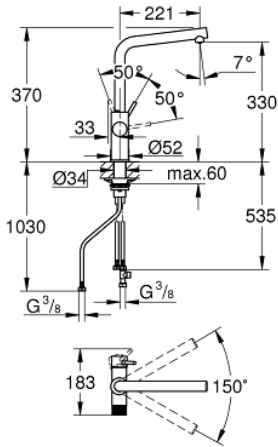

30 588 000 GROHE BLUE PURE MİNTA FİLTRE FAUCET

ÜRÜN AÇIKLAMASI

- Renk: krom
- içerdiği parçalar:
- filtre fonksiyonuna sahip tek kumandalı eviye bataryası
- tek delikli montaj
- L tipi çıkış ucu
- filtrelenmiş su için ayrı kumanda kolu
- GROHE SilkMove 28 mm seramik kartuş
- döner çıkış ucu, hareket eksenini 150°
- ayrı su çıkışı
- spiral bağlantı hortumları
- the faucet must be installed with a filter starter set of your choice

30 588 000 GROHE BLUE PURE MİNTA FİLTİR FAUCET

YEDEK PARÇALAR, Temmuz 2021 – now

- 1: Kumanda Kolu (Sipariş no. 46957000)
- 2: Montaj halkası (Sipariş no. 07419000)
- 3: Kartuş (Sipariş no. 46963000)
- 4: Seramik salmastra, 1/2" (Sipariş no. 48620000)
- 5: Mousseur GROHE Blue U and C spout (Sipariş no. 48343000)
- 6: Vida bağlantılı montaj (Sipariş no. 48384000)
- 7: Destek plakası (Sipariş no. 05334000)
- 8: GROHE Blue karaf (Sipariş no. 40405001)*
- 9: GROHE Blue Bardak (6 Adet) (Sipariş no. 40437000)*
- 10: GROHE Blue Ro filter starter set (Sipariş no. 40877000)*
- 11: GROHE Blue Ro+ filter starter set (Sipariş no. 40878000)*
- 12: GROHE Blue filtre S (Sipariş no. 40438001)*
- 13: GROHE Blue Mg+Zn filter starter set (Sipariş no. 40875000)*
- 14: GROHE Blue Ultrasafe filter starter set (Sipariş no. 40876000)*
- 15: GROHE Blue Filtre (Sipariş no. 41136000)*