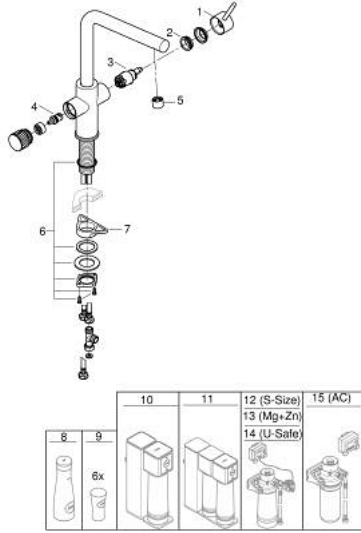

30 588 000 GROHE BLUE PURE MİNTA FİLTRE FAUCET

ÜRÜN AÇIKLAMASI

- Renk: krom
- içerdiği parçalar:
- filtre fonksiyonuna sahip tek kumandalı eviye bataryası
- tek delikli montaj
- L tipi çıkış ucu
- filtrelenmiş su için ayrı kumanda kolu
- GROHE SilkMove 28 mm seramik kartuş
- döner çıkış ucu, hareket eksenini 150°
- ayrı su çıkışı
- spiral bağlantı hortumları
- the faucet must be installed with a filter starter set of your choice

30 588 000 GROHE BLUE PURE MİNTA FİLTİR FAUCET

YEDEK PARÇALAR, Temmuz 2021 – now

- 1: Kumanda Kolu (Sipariş no. 46957000)
- 2: Montaj halkası (Sipariş no. 07419000)
- 3: Kartuş (Sipariş no. 46963000)
- 4: Seramik salmastra, 1/2" (Sipariş no. 48620000)
- 5: Mousseur GROHE Blue U and C spout (Sipariş no. 48343000)
- 6: Vida bağlantılı montaj (Sipariş no. 48384000)
- 7: Destek plakası (Sipariş no. 05334000)
- 8: GROHE Blue karaf (Sipariş no. 40405001)*
- 9: GROHE Blue Bardak (6 Adet) (Sipariş no. 40437000)*
- 10: GROHE Blue Ro filter starter set (Sipariş no. 40877000)*
- 11: GROHE Blue Ro+ filter starter set (Sipariş no. 40878000)*
- 12: GROHE Blue filtre S (Sipariş no. 40438001)*
- 13: GROHE Blue Mg+Zn filter starter set (Sipariş no. 40875000)*
- 14: GROHE Blue Ultrasafe filter starter set (Sipariş no. 40876000)*
- 15: GROHE Blue Filtre (Sipariş no. 41136000)*