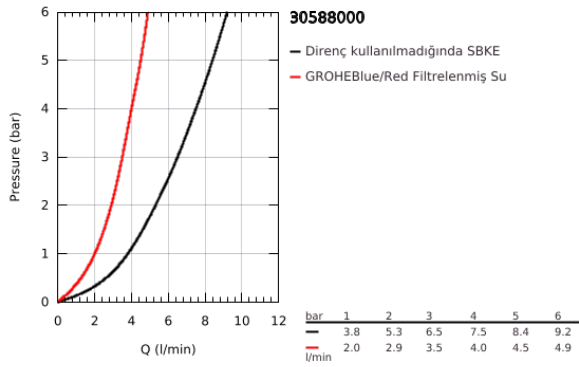

30 588 000 GROHE BLUE PURE MİNTA FİLTRE FAUCET

ÜRÜN AÇIKLAMASI

- Renk: krom
- içerdiği parçalar:
- filtre fonksiyonuna sahip tek kumandalı eviye bataryası
- tek delikli montaj
- L tipi çıkış ucu
- filtrelenmiş su için ayrı kumanda kolu
- GROHE SilkMove 28 mm seramik kartuş
- döner çıkış ucu, hareket eksenini 150°
- ayrı su çıkışı
- spiral bağlantı hortumları
- the faucet must be installed with a filter starter set of your choice