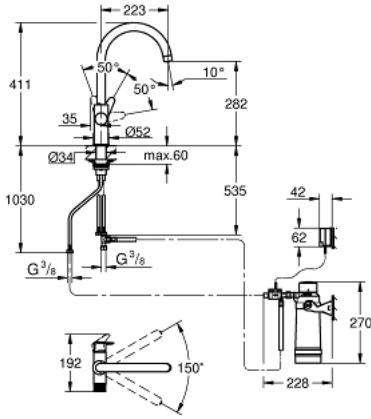

### ÜRÜN AÇIKLAMASI

- Renk: krom
- içerdiği parçalar:
- filtre fonksiyonuna sahip tek kumandalı eviye bataryası
- tek delikli montaj
- C tipi çıkış ucu
- filtrelenmiş su için ayrı kumanda kolu
- GROHE SilkMove 28 mm seramik kartuş
- döner çıkış ucu, hareket eksenini 150°
- ayrı su çıkışı
- spiral bağlantı hortumları
- GROHE Blue filter head
- GROHE Blue UltraSafe filter retains microplastic > 1 µm, 99.999 % of bacteria and 99,5 % of lead
- reduces substances responsible for taste and odor, e.g. chlorine
- filter capacity 3000 l, the filter must be replaced after 6 months of use
- filtre ömrü ölçümünde kullanılan debimetre için 2 x AA pil dahil

### YEDEK PARÇALAR, Temmuz 2021 – now

- 1: Kumanda Kolu (Sipariş no. 48510000)
  - 2: Montaj halkası (Sipariş no. 07419000)
  - 3: Kartuş (Sipariş no. 46963000)
  - 4: Seramik salmastra, 1/2" (Sipariş no. 48620000)
  - 5: Mousseur GROHE Blue U and C spout (Sipariş no. 48343000)
  - 6: Vida bağlantılı montaj (Sipariş no. 48384000)
  - 7: Destek plakası (Sipariş no. 05334000)
  - 8: GROHE Blue Ultrasafe filter starter set (Sipariş no. 40876000)
  - 8.1: Kumanda Kolu (Sipariş no. 48510000)
  - 8.2: Montaj halkası (Sipariş no. 07419000)
  - 8.3: Kartuş (Sipariş no. 46963000)
  - 8.4: null (Sipariş no. 48620000)
  - 8.5: akış kontrolü1 (Sipariş no. 48343000)
  - 8.6: Vida bağlantılı montaj (Sipariş no. 48384000)
  - 8.7: Destek plakası (Sipariş no. 05334000)
  - 9: GROHE Blue karaf (Sipariş no. 40405001)\*
  - 10: GROHE Blue Bardak (6 Adet) (Sipariş no. 40437000)\*
  - 11: GROHE Blue Ro filter starter set (Sipariş no. 40877000)\*
  - 12: GROHE Blue Ro+ filter starter set (Sipariş no. 40878000)\*
  - 13: GROHE Blue Mg+Zn filter starter set (Sipariş no. 40875000)\*
  - 14: GROHE Blue Ultrasafe filter starter set (Sipariş no. 40876000)\*
  - 15: GROHE Blue Filtre (Sipariş no. 41136000)\*
- \*Özel aksesuarlar