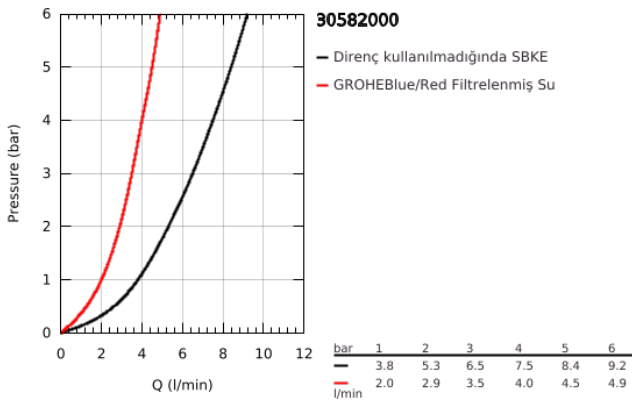

## 30 582 000 GROHE BLUE PURE BAUCURVE STARTER KİT WITH ULTRASAFE FİLTİR

### ÜRÜN AÇIKLAMASI

- Renk: krom
- içerdiği parçalar:
- filtre fonksiyonuna sahip tek kumandalı eviye bataryası
- tek delikli montaj
- C tipi çıkış ucu
- filtrelenmiş su için ayrı kumanda kolu
- GROHE SilkMove 28 mm seramik kartuş
- döner çıkış ucu, hareket eksenini 150°
- ayrı su çıkışı
- spiral bağlantı hortumları
- GROHE Blue filter head
- GROHE Blue UltraSafe filter retains microplastic > 1 µm, 99.999 % of bacteria and 99,5 % of lead
- reduces substances responsible for taste and odor, e.g. chlorine
- filter capacity 3000 l, the filter must be replaced after 6 months of use
- filtre ömrü ölçümünde kullanılan debimetre için 2 x AA pil dahil