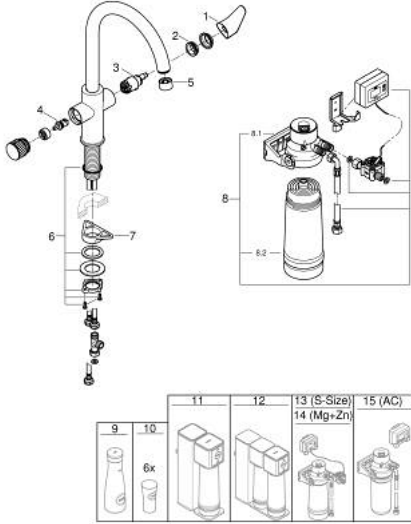

### ÜRÜN AÇIKLAMASI

- Renk: krom
- içerdiği parçalar:
- filtre fonksiyonuna sahip tek kumandalı eviye bataryası
- tek delikli montaj
- C tipi çıkış ucu
- filtrelenmiş su için ayrı kumanda kolu
- GROHE SilkMove 28 mm seramik kartuş
- döner çıkış ucu, hareket eksenini 150°
- ayrı su çıkışı
- spiral bağlantı hortumları
- GROHE Blue filter head
- GROHE Blue UltraSafe filter retains microplastic > 1 µm, 99.999 % of bacteria and 99,5 % of lead
- reduces substances responsible for taste and odor, e.g. chlorine
- filter capacity 3000 l, the filter must be replaced after 6 months of use
- filtre ömrü ölçümünde kullanılan debimetre için 2 x AA pil dahil

### YEDEK PARÇALAR, Temmuz 2021 – now

- 1: Kumanda Kolu (Sipariş no. 48510000)
  - 2: Montaj halkası (Sipariş no. 07419000)
  - 3: Kartuş (Sipariş no. 46963000)
  - 4: Seramik salmastra, 1/2" (Sipariş no. 48620000)
  - 5: Mousseur GROHE Blue U and C spout (Sipariş no. 48343000)
  - 6: Vida bağlantılı montaj (Sipariş no. 48384000)
  - 7: Destek plakası (Sipariş no. 05334000)
  - 8: GROHE Blue Ultrasafe filter starter set (Sipariş no. 40876000)
  - 8.1: Kumanda Kolu (Sipariş no. 48510000)
  - 8.2: Montaj halkası (Sipariş no. 07419000)
  - 8.3: Kartuş (Sipariş no. 46963000)
  - 8.4: null (Sipariş no. 48620000)
  - 8.5: akış kontrolü1 (Sipariş no. 48343000)
  - 8.6: Vida bağlantılı montaj (Sipariş no. 48384000)
  - 8.7: Destek plakası (Sipariş no. 05334000)
  - 9: GROHE Blue karaf (Sipariş no. 40405001)\*
  - 10: GROHE Blue Bardak (6 Adet) (Sipariş no. 40437000)\*
  - 11: GROHE Blue Ro filter starter set (Sipariş no. 40877000)\*
  - 12: GROHE Blue Ro+ filter starter set (Sipariş no. 40878000)\*
  - 13: GROHE Blue Mg+Zn filter starter set (Sipariş no. 40875000)\*
  - 14: GROHE Blue Ultrasafe filter starter set (Sipariş no. 40876000)\*
  - 15: GROHE Blue Filtre (Sipariş no. 41136000)\*
- \*Özel aksesuarlar