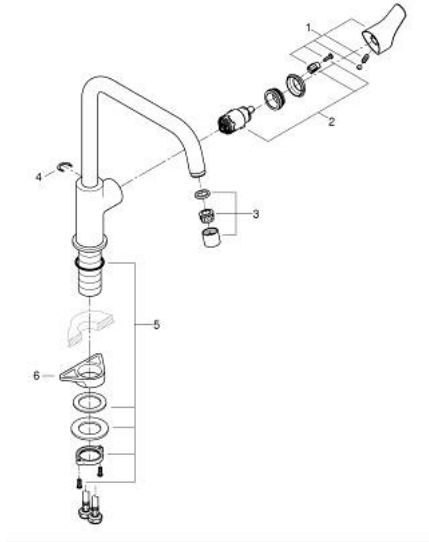

30 567 DC0 EUROSMART TEK KUMANDALI EVİYE BATARYASI

ÜRÜN AÇIKLAMASI

- Renk: paslanmaz çelik
- yüksek çıkış ucu
- GROHE LongLife kaplama
- GROHE SilkMove 28 mm seramik kartuş
- döner çıkış ucu, hareket eksenini 150°
- izole edilmiş iç su yolları- kurşun ve nikel içermez
- 3/8" spiral bağlantı hortumları
-
- maximum flow rate (at 3 bar): 10 l/min
- Profesyonel Edisyon

30 567 DC0 EUROSMART TEK KUMANDALI EVİYE BATARYASI

YEDEK PARÇALAR, Kasım 2022 – now

- 1: Kumanda Kolu (Sipariş no. 48531DC0)
- 2: Kartuş (Sipariş no. 46963000)
- 3: flow control (Sipariş no. 101044DC00)
- 4: Güvenlik halkası (Sipariş no. 4826600M)
- 5: Vida bağlantılı montaj (Sipariş no. 48384000)
- 6: Destek plakası (Sipariş no. 05334000)