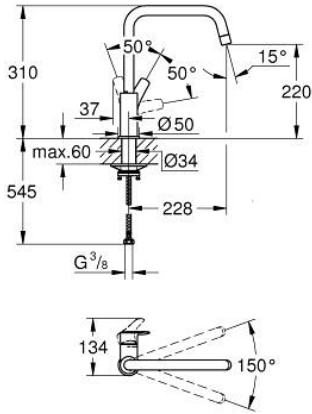

30 567 DC0 EUROSMART TEK KUMANDALI EVİYE BATARYASI

ÜRÜN AÇIKLAMASI

- Renk: paslanmaz çelik
- yüksek çıkış ucu
- GROHE LongLife kaplama
- GROHE SilkMove 28 mm seramik kartuş
- döner çıkış ucu, hareket eksenini 150°
- izole edilmiş iç su yolları- kurşun ve nikel içermez
- 3/8" spiral bağlantı hortumları
-
- maximum flow rate (at 3 bar): 10 l/min
- Profesyonel Edisyon

30 567 DC0 EUROSMART TEK KUMANDALI EVİYE BATARYASI

YEDEK PARÇALAR, Kasım 2022 – now

- 1: Kumanda Kolu (Sipariş no. 48531DC0)
- 2: Kartuş (Sipariş no. 46963000)
- 3: flow control (Sipariş no. 101044DC00)
- 4: Güvenlik halkası (Sipariş no. 4826600M)
- 5: Vida bağlantılı montaj (Sipariş no. 48384000)
- 6: Destek plakası (Sipariş no. 05334000)