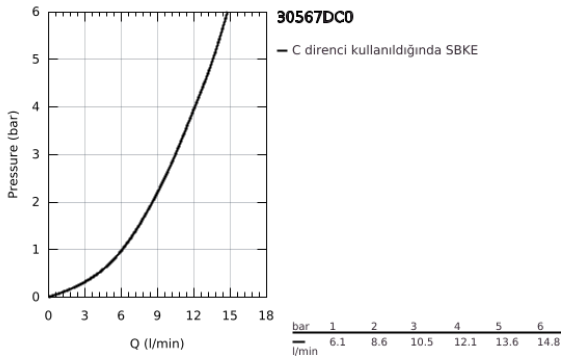

30 567 DC0 EUROSMART TEK KUMANDALI EVİYE BATARYASI

ÜRÜN AÇIKLAMASI

- Renk: paslanmaz çelik
- yüksek çıkış ucu
- GROHE LongLife kaplama
- GROHE SilkMove 28 mm seramik kartuş
- döner çıkış ucu, hareket eksenini 150°
- izole edilmiş iç su yolları- kurşun ve nikel içermez
- 3/8" spiral bağlantı hortumları
-
- maximum flow rate (at 3 bar): 10 l/min
- Profesyonel Edisyon