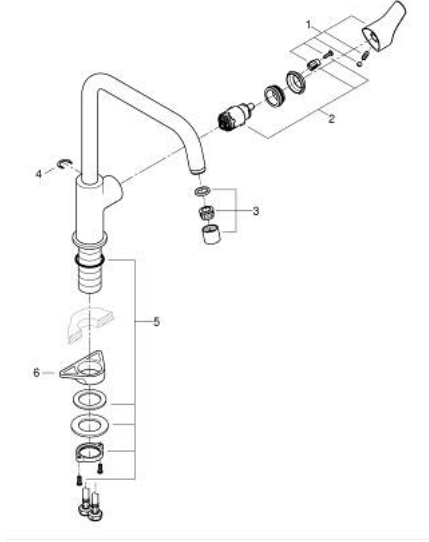

30 567 000 EUROSMART TEK KUMANDALI EVİYE BATARYASI

ÜRÜN AÇIKLAMASI

- Renk: krom
- yüksek çıkış ucu
- GROHE LongLife kaplama
- GROHE SilkMove 28 mm seramik kartuş
- entegreli ısı ayarlayıcısı
- döner çıkış ucu, hareket eksenini 150°
- izole edilmiş iç su yolları- kurşun ve nikel içermez
- 3/8" spiral bağlantı hortumları
-
- maximum flow rate (at 3 bar): 10 l/min
- Profesyonel Edisyon

30 567 000 EUROSMART TEK KUMANDALI EVİYE BATARYASI

YEDEK PARÇALAR, Kasım 2022 – now

- 1: Kumanda Kolu (Sipariş no. 48531000)
- 2: Kartuş (Sipariş no. 46963000)
- 3: flow control (Sipariş no. 1010440000)
- 4: Güvenlik halkası (Sipariş no. 4826600M)
- 5: Vida bağlantılı montaj (Sipariş no. 48384000)
- 6: Destek plakası (Sipariş no. 05334000)