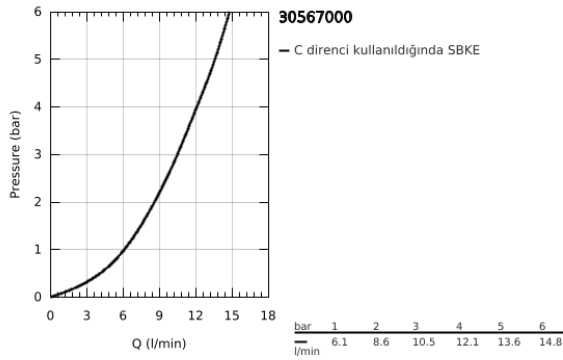

30 567 000 EUROSMART TEK KUMANDALI EVİYE BATARYASI

ÜRÜN AÇIKLAMASI

- Renk: krom
- yüksek çıkış ucu
- GROHE LongLife kaplama
- GROHE SilkMove 28 mm seramik kartuş
- entegreli ısı ayarlayıcısı
- döner çıkış ucu, hareket eksenini 150°
- izole edilmiş iç su yolları- kurşun ve nikel içermez
- 3/8" spiral bağlantı hortumları
-
- maximum flow rate (at 3 bar): 10 l/min
- Profesyonel Edisyon