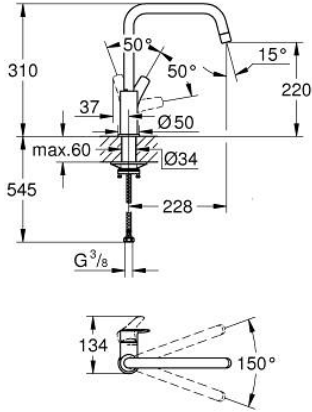

30 567 000 EUROSMART TEK KUMANDALI EVİYE BATARYASI

ÜRÜN AÇIKLAMASI

- Renk: krom
- yüksek çıkış ucu
- GROHE LongLife kaplama
- GROHE SilkMove 28 mm seramik kartuş
- entegreli ısı ayarlayıcısı
- döner çıkış ucu, hareket eksenini 150°
- izole edilmiş iç su yolları- kurşun ve nikel içermez
- 3/8" spiral bağlantı hortumları
-
- maximum flow rate (at 3 bar): 10 l/min
- Profesyonel Edisyon

30 567 000 EUROSMART TEK KUMANDALI EVİYE BATARYASI

YEDEK PARÇALAR, Kasım 2022 – now

- 1: Kumanda Kolu (Sipariş no. 48531000)
- 2: Kartuş (Sipariş no. 46963000)
- 3: flow control (Sipariş no. 1010440000)
- 4: Güvenlik halkası (Sipariş no. 4826600M)
- 5: Vida bağlantılı montaj (Sipariş no. 48384000)
- 6: Destek plakası (Sipariş no. 05334000)