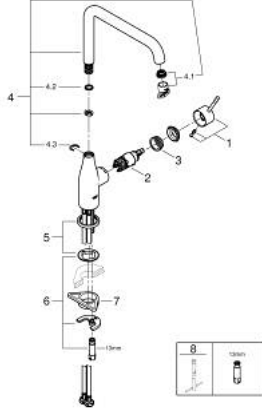

30 505 KF0 ESSENCE TEK KUMANDALI EVİYE BATARYASI

ÜRÜN AÇIKLAMASI

- Renk: phantom black
- GROHE SilkMove 28 mm seramik kartuş
- GROHE AquaGuide ayarlanabilir perlatör
- döner çıkış ucu
- ayarlanabilir hareket eksenleri 0° / 150° / 360°
- spiral bağlantı hortumları
- hızlı montaj sistemi
- entegreli ısı ayarlayıcısı
- maximum flow rate (at 3 bar): 6.5 l/min

30 505 KF0 ESSENCE TEK KUMANDALI EVİYE BATARYASI

YEDEK PARÇALAR, Mart 2022 – now

- 1: Kumanda kolu (Sipariş no. 46927KF0)
 - 2: Kartuş (Sipariş no. 46580000)
 - 3: Vida halkası (Sipariş no. 48591000)
 - 4: #İkis ucu (Sipariş no. 13376KF0)
 - 4.1: Perlatör (Sipariş no. 48270000)
 - 4.2: İzolasyon contası (Sipariş no. 0128500M)
 - 4.3: Güvenlik halkası (Sipariş no. 4826600M)
 - 5: Rozet (Sipariş no. 48603KF0)
 - 6: Vida bağlantılı montaj (Sipariş no. 46671000)
 - 7: Destek plakası (Sipariş no. 05334000)
 - 8: İngiliz anahtarı (Sipariş no. 19017000)*
- *Özel aksesuarlar