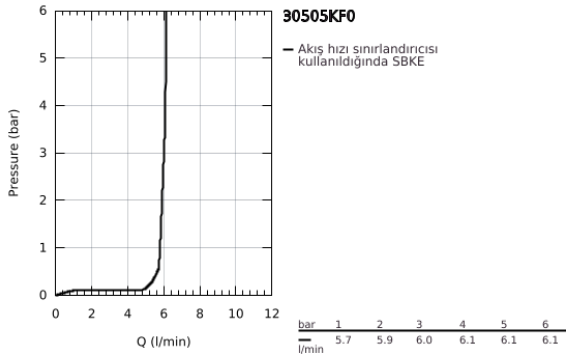

30 505 KF0 ESSENCE TEK KUMANDALI EVİYE BATARYASI

ÜRÜN AÇIKLAMASI

- Renk: phantom black
- GROHE SilkMove 28 mm seramik kartuş
- GROHE AquaGuide ayarlanabilir perlatör
- döner çıkış ucu
- ayarlanabilir hareket eksenleri 0° / 150° / 360°
- spiral bağlantı hortumları
- hızlı montaj sistemi
- entegreli ısı ayarlayıcısı
- maximum flow rate (at 3 bar): 6.5 l/min