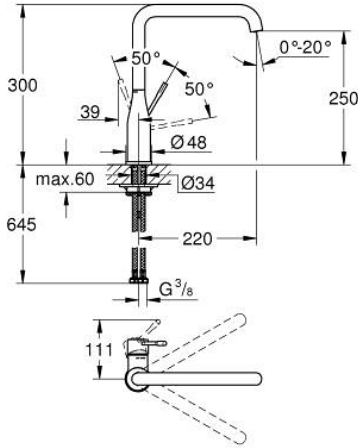

30 505 KF0 ESSENCE TEK KUMANDALI EVİYE BATARYASI

ÜRÜN AÇIKLAMASI

- Renk: phantom black
- GROHE SilkMove 28 mm seramik kartuş
- GROHE AquaGuide ayarlanabilir perlatör
- döner çıkış ucu
- ayarlanabilir hareket eksenleri 0° / 150° / 360°
- spiral bağlantı hortumları
- hızlı montaj sistemi
- entegreli ısı ayarlayıcısı
- maximum flow rate (at 3 bar): 6.5 l/min

30 505 KF0 ESSENCE TEK KUMANDALI EVİYE BATARYASI

YEDEK PARÇALAR, Mart 2022 – now

- 1: Kumanda kolu (Sipariş no. 46927KF0)
 - 2: Kartuş (Sipariş no. 46580000)
 - 3: Vida halkası (Sipariş no. 48591000)
 - 4: #İkis ucu (Sipariş no. 13376KF0)
 - 4.1: Perlatör (Sipariş no. 48270000)
 - 4.2: İzolasyon contası (Sipariş no. 0128500M)
 - 4.3: Güvenlik halkası (Sipariş no. 4826600M)
 - 5: Rozet (Sipariş no. 48603KF0)
 - 6: Vida bağlantılı montaj (Sipariş no. 46671000)
 - 7: Destek plakası (Sipariş no. 05334000)
 - 8: İngiliz anahtarı (Sipariş no. 19017000)*
- *Özel aksesuarlar