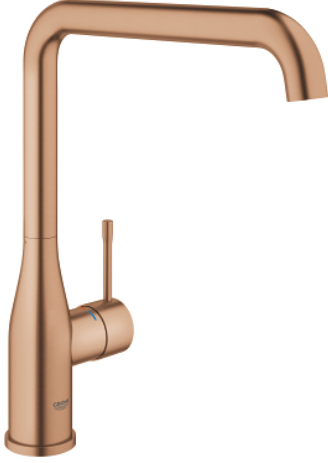

30 505 DL0 ESSENCE TEK KUMANDALI EVİYE BATARYASI

ÜRÜN AÇIKLAMASI

- Renk: brushed warm sunset
- GROHE LongLife kaplama
- GROHE SilkMove 28 mm seramik kartuş
- GROHE AquaGuide ayarlanabilir perlatör
- döner çıkış ucu
- ayarlanabilir hareket eksenini 0° / 150° / 360°
- spiral bağlantı hortumları
- hızlı montaj sistemi
- entegreli ısı ayarlayıcısı
- maximum flow rate (at 3 bar): 6.5 l/min