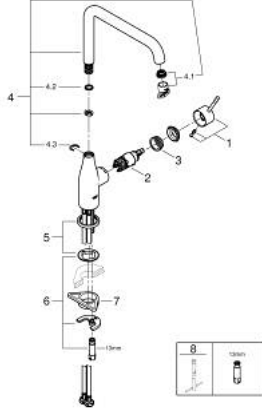

## 30 505 DC0 ESSENCE TEK KUMANDALI EVİYE BATARYASI

### ÜRÜN AÇIKLAMASI

- Renk: paslanmaz çelik
- GROHE LongLife kaplama
- GROHE SilkMove 28 mm seramik kartuş
- GROHE AquaGuide ayarlanabilir perlatör
- döner çıkış ucu
- ayarlanabilir hareket eksenini 0° / 150° / 360°
- spiral bağlantı hortumları
- hızlı montaj sistemi
- entegreli ısı ayarlayıcısı
- maximum flow rate (at 3 bar): 6.5 l/min

### YEDEK PARÇALAR, Şubat 2022 – now

- 1: Kumanda Kolu (Sipariş no. 46927DC0)
  - 2: Kartuş (Sipariş no. 46580000)
  - 3: vida halkası (Sipariş no. 48591000)
  - 4: çıkış ucu (Sipariş no. 13376DC0)
  - 4.1: Perlatör (Sipariş no. 48270000)
  - 4.2: İzolasyon contası (Sipariş no. 0128500M)
  - 4.3: Güvenlik halkası (Sipariş no. 4826600M)
  - 5: Rozet (Sipariş no. 48603DC0)
  - 6: Vida bağlantılı montaj (Sipariş no. 46671000)
  - 7: Destek plakası (Sipariş no. 05334000)
  - 8: İngiliz anahtarı (Sipariş no. 19017000)\*
- \*Özel aksesuarlar