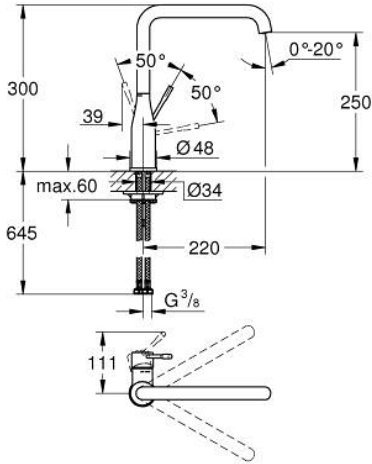

## 30 505 DC0 ESSENCE TEK KUMANDALI EVİYE BATARYASI

### ÜRÜN AÇIKLAMASI

- Renk: paslanmaz çelik
- GROHE LongLife kaplama
- GROHE SilkMove 28 mm seramik kartuş
- GROHE AquaGuide ayarlanabilir perlatör
- döner çıkış ucu
- ayarlanabilir hareket eksenini 0° / 150° / 360°
- spiral bağlantı hortumları
- hızlı montaj sistemi
- entegreli ısı ayarlayıcısı
- maximum flow rate (at 3 bar): 6.5 l/min

### YEDEK PARÇALAR, Şubat 2022 – now

- 1: Kumanda Kolu (Sipariş no. 46927DC0)
  - 2: Kartuş (Sipariş no. 46580000)
  - 3: vida halkası (Sipariş no. 48591000)
  - 4: çıkış ucu (Sipariş no. 13376DC0)
  - 4.1: Perlatör (Sipariş no. 48270000)
  - 4.2: İzolasyon contası (Sipariş no. 0128500M)
  - 4.3: Güvenlik halkası (Sipariş no. 4826600M)
  - 5: Rozet (Sipariş no. 48603DC0)
  - 6: Vida bağlantılı montaj (Sipariş no. 46671000)
  - 7: Destek plakası (Sipariş no. 05334000)
  - 8: İngiliz anahtarı (Sipariş no. 19017000)\*
- \*Özel aksesuarlar