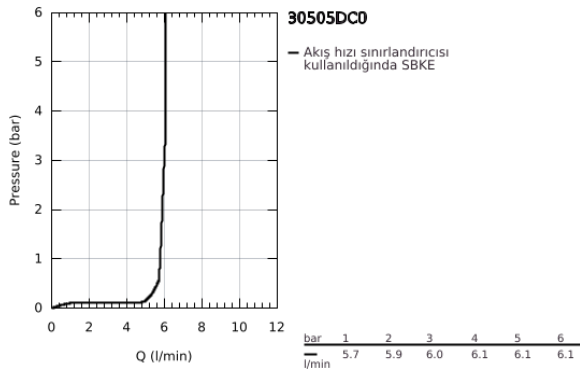

## 30 505 DC0 ESSENCE TEK KUMANDALI EVİYE BATARYASI

### ÜRÜN AÇIKLAMASI

- Renk: paslanmaz çelik
- GROHE LongLife kaplama
- GROHE SilkMove 28 mm seramik kartuş
- GROHE AquaGuide ayarlanabilir perlatör
- döner çıkış ucu
- ayarlanabilir hareket eksenini 0° / 150° / 360°
- spiral bağlantı hortumları
- hızlı montaj sistemi
- entegreli ısı ayarlayıcısı
- maximum flow rate (at 3 bar): 6.5 l/min