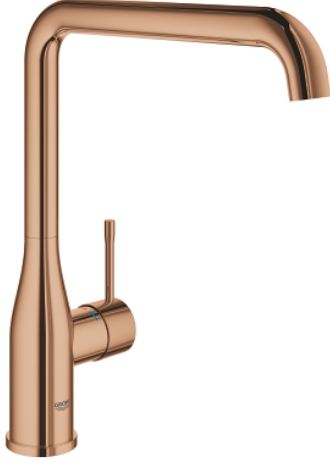

30 505 DA0 ESSENCE TEK KUMANDALI EVİYE BATARYASI

ÜRÜN AÇIKLAMASI

- Renk: warm sunset
- GROHE LongLife kaplama
- GROHE SilkMove 28 mm seramik kartuş
- GROHE AquaGuide ayarlanabilir perlatör
- döner çıkış ucu
- ayarlanabilir hareket eksenini 0° / 150° / 360°
- spiral bağlantı hortumları
- hızlı montaj sistemi
- entegreli ısı ayarlayıcısı
- maximum flow rate (at 3 bar): 6.5 l/min