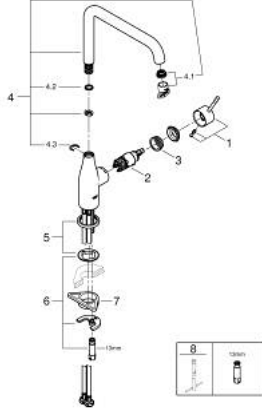

30 505 AL0 ESSENCE TEK KUMANDALI EVİYE BATARYASI

ÜRÜN AÇIKLAMASI

- Renk: brushed hard graphite
- GROHE LongLife kaplama
- GROHE SilkMove 28 mm seramik kartuş
- GROHE AquaGuide ayarlanabilir perlatör
- döner çıkış ucu
- ayarlanabilir hareket eksenini 0° / 150° / 360°
- spiral bağlantı hortumları
- hızlı montaj sistemi
- entegreli ısı ayarlayıcısı
- maximum flow rate (at 3 bar): 6.5 l/min

30 505 AL0 ESSENCE TEK KUMANDALI EVİYE BATARYASI

YEDEK PARÇALAR, Şubat 2022 – now

- 1: Kumanda Kolu (Sipariş no. 46927AL0)
 - 2: Kartuş (Sipariş no. 46580000)
 - 3: vida halkası (Sipariş no. 48591000)
 - 4: çıkış ucu (Sipariş no. 13376AL0)
 - 4.1: Perlatör (Sipariş no. 48270000)
 - 4.2: İzolasyon contası (Sipariş no. 0128500M)
 - 4.3: Güvenlik halkası (Sipariş no. 4826600M)
 - 5: Rozet (Sipariş no. 48603AL0)
 - 6: Vida bağlantılı montaj (Sipariş no. 46671000)
 - 7: Destek plakası (Sipariş no. 05334000)
 - 8: İngiliz anahtarı (Sipariş no. 19017000)*
- *Özel aksesuarlar