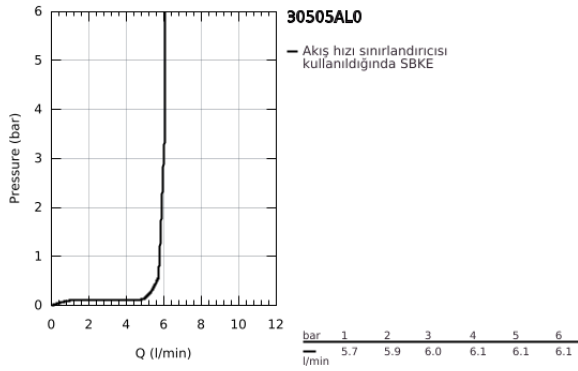

30 505 AL0 ESSENCE TEK KUMANDALI EVİYE BATARYASI

ÜRÜN AÇIKLAMASI

- Renk: brushed hard graphite
- GROHE LongLife kaplama
- GROHE SilkMove 28 mm seramik kartuş
- GROHE AquaGuide ayarlanabilir perlatör
- döner çıkış ucu
- ayarlanabilir hareket eksenini 0° / 150° / 360°
- spiral bağlantı hortumları
- hızlı montaj sistemi
- entegreli ısı ayarlayıcısı
- maximum flow rate (at 3 bar): 6.5 l/min