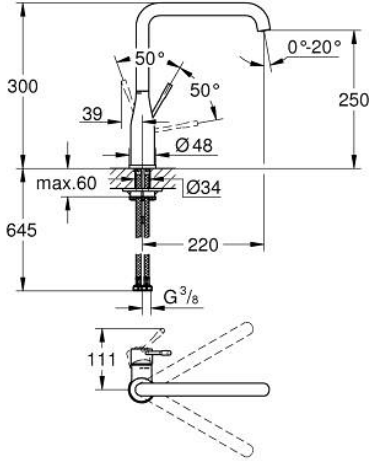

30 505 AL0 ESSENCE TEK KUMANDALI EVİYE BATARYASI

ÜRÜN AÇIKLAMASI

- Renk: brushed hard graphite
- GROHE LongLife kaplama
- GROHE SilkMove 28 mm seramik kartuş
- GROHE AquaGuide ayarlanabilir perlatör
- döner çıkış ucu
- ayarlanabilir hareket eksenini 0° / 150° / 360°
- spiral bağlantı hortumları
- hızlı montaj sistemi
- entegreli ısı ayarlayıcısı
- maximum flow rate (at 3 bar): 6.5 l/min

30 505 AL0 ESSENCE TEK KUMANDALI EVİYE BATARYASI

YEDEK PARÇALAR, Şubat 2022 – now

- 1: Kumanda Kolu (Sipariş no. 46927AL0)
 - 2: Kartuş (Sipariş no. 46580000)
 - 3: vida halkası (Sipariş no. 48591000)
 - 4: çıkış ucu (Sipariş no. 13376AL0)
 - 4.1: Perlatör (Sipariş no. 48270000)
 - 4.2: İzolasyon contası (Sipariş no. 0128500M)
 - 4.3: Güvenlik halkası (Sipariş no. 4826600M)
 - 5: Rozet (Sipariş no. 48603AL0)
 - 6: Vida bağlantılı montaj (Sipariş no. 46671000)
 - 7: Destek plakası (Sipariş no. 05334000)
 - 8: İngiliz anahtarı (Sipariş no. 19017000)*
- *Özel aksesuarlar