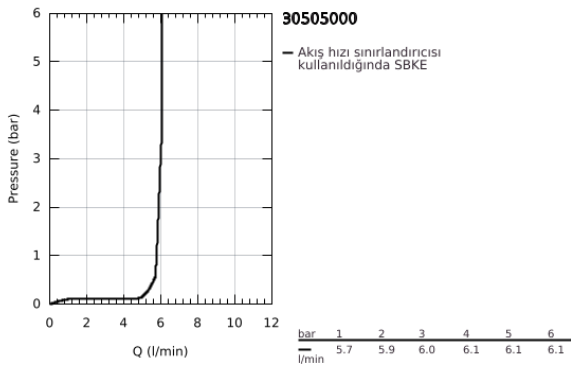

30 505 000 ESSENCE TEK KUMANDALI EVİYE BATARYASI

ÜRÜN AÇIKLAMASI

- Renk: krom
- GROHE LongLife kaplama
- GROHE SilkMove 28 mm seramik kartuş
- GROHE AquaGuide ayarlanabilir perlatör
- döner çıkış ucu
- ayarlanabilir hareket eksenini 0° / 150° / 360°
- spiral bağlantı hortumları
- hızlı montaj sistemi
- entegreli ısı ayarlayıcısı
- maximum flow rate (at 3 bar): 6.5 l/min
- replaces Essence sink mixer 30 269 xx0