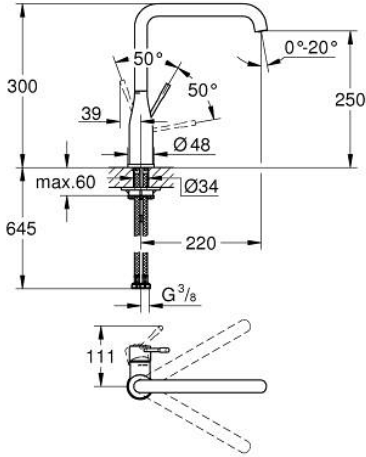

30 505 000 ESSENCE TEK KUMANDALI EVİYE BATARYASI

ÜRÜN AÇIKLAMASI

- Renk: krom
- GROHE LongLife kaplama
- GROHE SilkMove 28 mm seramik kartuş
- GROHE AquaGuide ayarlanabilir perlatör
- döner çıkış ucu
- ayarlanabilir hareket eksenini 0° / 150° / 360°
- spiral bağlantı hortumları
- hızlı montaj sistemi
- entegreli ısı ayarlayıcısı
- maximum flow rate (at 3 bar): 6.5 l/min
- replaces Essence sink mixer 30 269 xx0

30 505 000 ESSENCE TEK KUMANDALI EVİYE BATARYASI

YEDEK PARÇALAR, Şubat 2022 – now

- 1: Kumanda Kolu (Sipariş no. 46927000)
 - 2: Kartuş (Sipariş no. 46580000)
 - 3: vida halkası (Sipariş no. 48591000)
 - 4: çıkış ucu (Sipariş no. 13376000)
 - 4.1: Perlatör (Sipariş no. 48270000)
 - 4.2: İzolasyon contası (Sipariş no. 0128500M)
 - 4.3: Güvenlik halkası (Sipariş no. 4826600M)
 - 5: Rozet (Sipariş no. 48603000)
 - 6: Vida bağlantılı montaj (Sipariş no. 46671000)
 - 7: Destek plakası (Sipariş no. 05334000)
 - 8: İngiliz anahtarı (Sipariş no. 19017000)*
- *Özel aksesuarlar