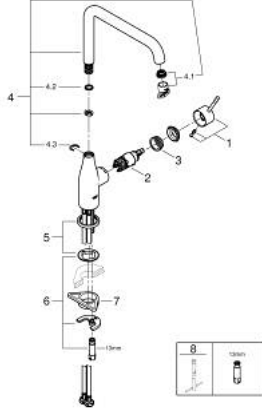

30 505 000 ESSENCE TEK KUMANDALI EVİYE BATARYASI

ÜRÜN AÇIKLAMASI

- Renk: krom
- GROHE LongLife kaplama
- GROHE SilkMove 28 mm seramik kartuş
- GROHE AquaGuide ayarlanabilir perlatör
- döner çıkış ucu
- ayarlanabilir hareket eksenini 0° / 150° / 360°
- spiral bağlantı hortumları
- hızlı montaj sistemi
- entegreli ısı ayarlayıcısı
- maximum flow rate (at 3 bar): 6.5 l/min
- replaces Essence sink mixer 30 269 xx0

30 505 000 ESSENCE TEK KUMANDALI EVİYE BATARYASI

YEDEK PARÇALAR, Şubat 2022 – now

- 1: Kumanda Kolu (Sipariş no. 46927000)
 - 2: Kartuş (Sipariş no. 46580000)
 - 3: vida halkası (Sipariş no. 48591000)
 - 4: çıkış ucu (Sipariş no. 13376000)
 - 4.1: Perlatör (Sipariş no. 48270000)
 - 4.2: İzolasyon contası (Sipariş no. 0128500M)
 - 4.3: Güvenlik halkası (Sipariş no. 4826600M)
 - 5: Rozet (Sipariş no. 48603000)
 - 6: Vida bağlantılı montaj (Sipariş no. 46671000)
 - 7: Destek plakası (Sipariş no. 05334000)
 - 8: İngiliz anahtarı (Sipariş no. 19017000)*
- *Özel aksesuarlar