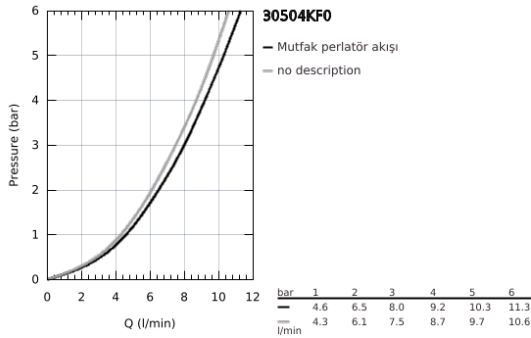

30 504 KF0 ESSENCE TEK KUMANDALI EVİYE BATARYASI

ÜRÜN AÇIKLAMASI

- Renk: phantom black
- GROHE SilkMove 28 mm seramik kartuş
- Pull-Out spout for greater flexibility
- spiralli çift akışlı el duşu
- normal akışa otomatik geçiş
- metal
- döner çıkış ucu, hareket eksenini 360°
- entegre çek valf
- entegre çek valf
- spiral bağlantı hortumları
-
- entegreli ısı ayarlayıcısı
- maximum flow rate (at 3 bar): 8 l/min