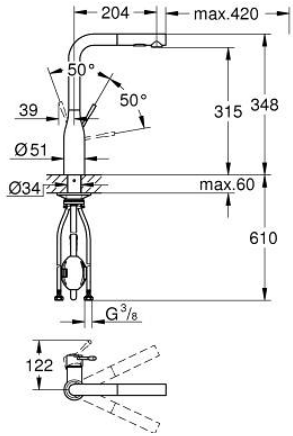

30 504 KF0 ESSENCE TEK KUMANDALI EVİYE BATARYASI

ÜRÜN AÇIKLAMASI

- Renk: phantom black
- GROHE SilkMove 28 mm seramik kartuş
- Pull-Out spout for greater flexibility
- spiralli çift akışlı el duşu
- normal akışa otomatik geçiş
- metal
- döner çıkış ucu, hareket eksenini 360°
- entegre çek valf
- entegre çek valf
- spiral bağlantı hortumları
-
- entegreli ısı ayarlayıcısı
- maximum flow rate (at 3 bar): 8 l/min

30 504 KF0 ESSENCE TEK KUMANDALI EVİYE BATARYASI

YEDEK PARÇALAR, Haziran 2022 – now

- 1: kumanda kolu (Sipariş no. 46927KF0)
- 2: Kartuş (Sipariş no. 46580000)
- 3: Eldusu (Sipariş no. 46926KF0)
- 3.1: Filtre (Sipariş no. 0676800M)
- 3.2: Çek-valf (Sipariş no. 08565000)
- 3.3: Akış limitleyici (Sipariş no. 48275000)
- 4: shower hose (Sipariş no. 48293000)
- 5: Vida bağlantılı montaj (Sipariş no. 48384000)
- 6: Destek plakası (Sipariş no. 05334000)