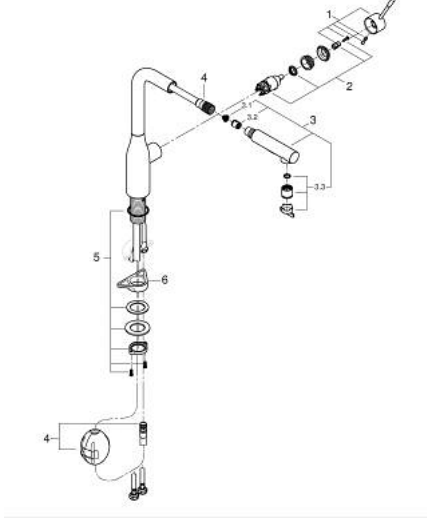

30 504 KF0 ESSENCE TEK KUMANDALI EVİYE BATARYASI

ÜRÜN AÇIKLAMASI

- Renk: phantom black
- GROHE SilkMove 28 mm seramik kartuş
- Pull-Out spout for greater flexibility
- spiralli çift akışlı el duşu
- normal akışa otomatik geçiş
- metal
- döner çıkış ucu, hareket eksenini 360°
- entegre çek valf
- entegre çek valf
- spiral bağlantı hortumları
-
- entegreli ısı ayarlayıcısı
- maximum flow rate (at 3 bar): 8 l/min

30 504 KF0 ESSENCE TEK KUMANDALI EVİYE BATARYASI

YEDEK PARÇALAR, Haziran 2022 – now

- 1: kumanda kolu (Sipariş no. 46927KF0)
- 2: Kartuş (Sipariş no. 46580000)
- 3: Eldusu (Sipariş no. 46926KF0)
- 3.1: Filtre (Sipariş no. 0676800M)
- 3.2: Çek-valf (Sipariş no. 08565000)
- 3.3: Akış limitleyici (Sipariş no. 48275000)
- 4: shower hose (Sipariş no. 48293000)
- 5: Vida bağlantılı montaj (Sipariş no. 48384000)
- 6: Destek plakası (Sipariş no. 05334000)