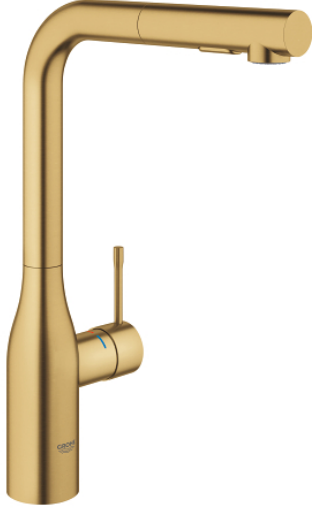

## 30 504 GN0 ESSENCE TEK KUMANDALI EVİYE BATARYASI

### ÜRÜN AÇIKLAMASI

- Renk: brushed cool sunrise
- GROHE LongLife kaplama
- GROHE SilkMove 28 mm seramik kartuş
- Pull-Out spout for greater flexibility
- spiralli çift akışlı el duşu
- normal akışa otomatik geçiş
- metal
- döner çıkış ucu, hareket eksenini 360°
- entegre çek valf
- entegre çek valf
- spiral bağlantı hortumları
- 
- entegreli ısı ayarlayıcısı
- maximum flow rate (at 3 bar): 8 l/min