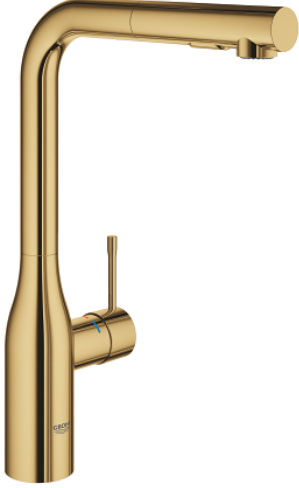

30 504 GL0 ESSENCE TEK KUMANDALI EVİYE BATARYASI

ÜRÜN AÇIKLAMASI

- Renk: cool sunrise
- GROHE LongLife kaplama
- GROHE SilkMove 28 mm seramik kartuş
- Pull-Out spout for greater flexibility
- spiralli çift akışlı el duşu
- normal akışa otomatik geçiş
- metal
- döner çıkış ucu, hareket eksenini 360°
- entegre çek valf
- entegre çek valf
- spiral bağlantı hortumları
-
- entegreli ısı ayarlayıcısı
- maximum flow rate (at 3 bar): 8 l/min