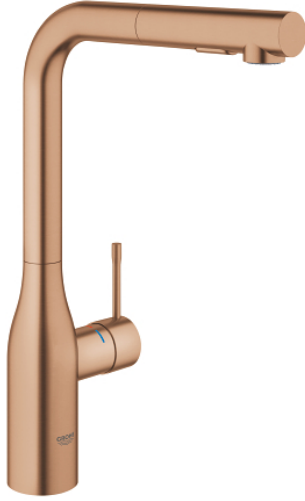

30 504 DL0 ESSENCE TEK KUMANDALI EVİYE BATARYASI

ÜRÜN AÇIKLAMASI

- Renk: brushed warm sunset
- GROHE LongLife kaplama
- GROHE SilkMove 28 mm seramik kartuş
- Pull-Out spout for greater flexibility
- spiralli çift akışlı el duşu
- normal akışa otomatik geçiş
- metal
- döner çıkış ucu, hareket eksenini 360°
- entegre çek valf
- entegre çek valf
- spiral bağlantı hortumları
-
- entegreli ısı ayarlayıcısı
- maximum flow rate (at 3 bar): 8 l/min