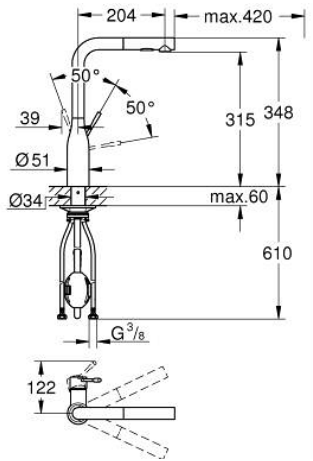

## 30 504 DC0 ESSENCE TEK KUMANDALI EVİYE BATARYASI

### ÜRÜN AÇIKLAMASI

- Renk: paslanmaz çelik
- GROHE LongLife kaplama
- GROHE SilkMove 28 mm seramik kartuş
- Pull-Out spout for greater flexibility
- spiralli çift akışlı el duşu
- normal akışa otomatik geçiş
- metal
- döner çıkış ucu, hareket eksenli 360°
- entegre çek valf
- entegre çek valf
- spiral bağlantı hortumları
- 
- entegreli ısı ayarlayıcısı
- maximum flow rate (at 3 bar): 8 l/min

### YEDEK PARÇALAR, Haziran 2022 – now

- 1: Kumanda Kolu (Sipariş no. 46927DC0)
- 2: Kartuş (Sipariş no. 46580000)
- 3: Eldusu (Sipariş no. 46926DC0)
- 3.1: Filtre (Sipariş no. 0676800M)
- 3.2: Çek-valf (Sipariş no. 08565000)
- 3.3: Akış limitleyici (Sipariş no. 48275000)
- 4: shower hose (Sipariş no. 48293000)
- 5: Vida bağlantılı montaj (Sipariş no. 48384000)
- 6: Destek plakası (Sipariş no. 05334000)