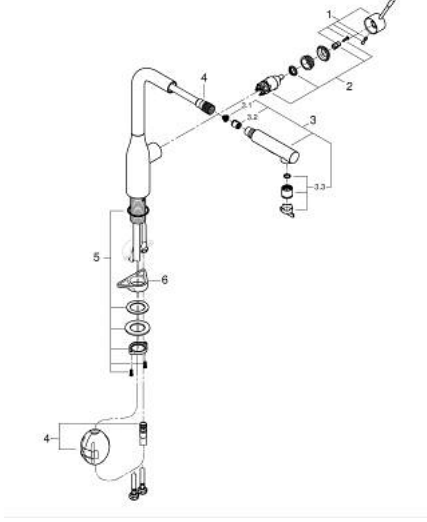

## 30 504 DC0 ESSENCE TEK KUMANDALI EVİYE BATARYASI

### ÜRÜN AÇIKLAMASI

- Renk: paslanmaz çelik
- GROHE LongLife kaplama
- GROHE SilkMove 28 mm seramik kartuş
- Pull-Out spout for greater flexibility
- spiralli çift akışlı el duşu
- normal akışa otomatik geçiş
- metal
- döner çıkış ucu, hareket eksenli 360°
- entegre çek valf
- entegre çek valf
- spiral bağlantı hortumları
- 
- entegreli ısı ayarlayıcısı
- maximum flow rate (at 3 bar): 8 l/min

### YEDEK PARÇALAR, Haziran 2022 – now

- 1: Kumanda Kolu (Sipariş no. 46927DC0)
- 2: Kartuş (Sipariş no. 46580000)
- 3: Eldusu (Sipariş no. 46926DC0)
- 3.1: Filtre (Sipariş no. 0676800M)
- 3.2: Çek-valf (Sipariş no. 08565000)
- 3.3: Akış limitleyici (Sipariş no. 48275000)
- 4: shower hose (Sipariş no. 48293000)
- 5: Vida bağlantılı montaj (Sipariş no. 48384000)
- 6: Destek plakası (Sipariş no. 05334000)