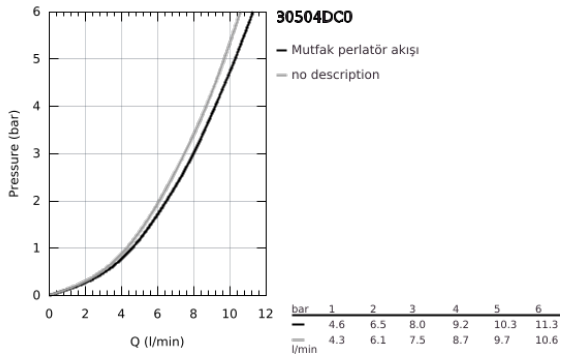

### ÜRÜN AÇIKLAMASI

- Renk: paslanmaz çelik
- GROHE LongLife kaplama
- GROHE SilkMove 28 mm seramik kartuş
- Pull-Out spout for greater flexibility
- spiralli çift akışlı el duşu
- normal akışa otomatik geçiş
- metal
- döner çıkış ucu, hareket eksenli 360°
- entegre çek valf
- entegre çek valf
- spiral bağlantı hortumları
- 
- entegreli ısı ayarlayıcısı
- maximum flow rate (at 3 bar): 8 l/min