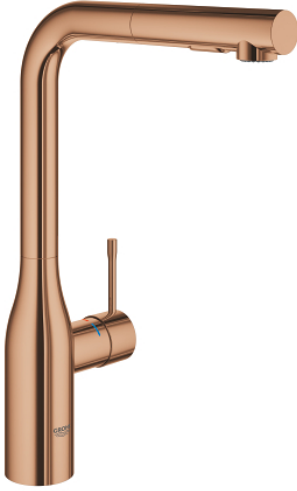

30 504 DA0 ESSENCE TEK KUMANDALI EVİYE BATARYASI

ÜRÜN AÇIKLAMASI

- Renk: warm sunset
- GROHE LongLife kaplama
- GROHE SilkMove 28 mm seramik kartuş
- Pull-Out spout for greater flexibility
- spiralli çift akışlı el duşu
- normal akışa otomatik geçiş
- metal
- döner çıkış ucu, hareket eksenini 360°
- entegre çek valf
- entegre çek valf
- spiral bağlantı hortumları
-
- entegreli ısı ayarlayıcısı
- maximum flow rate (at 3 bar): 8 l/min