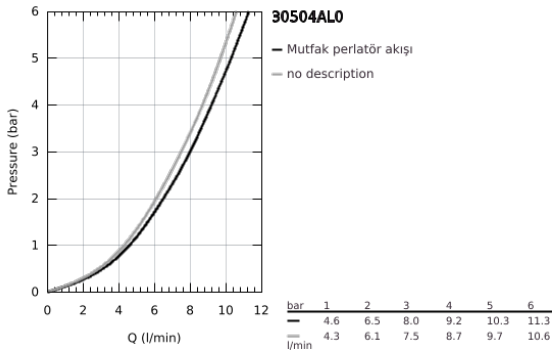

30 504 AL0 ESSENCE TEK KUMANDALI EVİYE BATARYASI

ÜRÜN AÇIKLAMASI

- Renk: brushed hard graphite
- GROHE LongLife kaplama
- GROHE SilkMove 28 mm seramik kartuş
- Pull-Out spout for greater flexibility
- spiralli çift akışlı el duşu
- normal akışa otomatik geçiş
- metal
- döner çıkış ucu, hareket eksenli 360°
- entegre çek valf
- entegre çek valf
- spiral bağlantı hortumları
-
- entegreli ısı ayarlayıcısı
- maximum flow rate (at 3 bar): 8 l/min