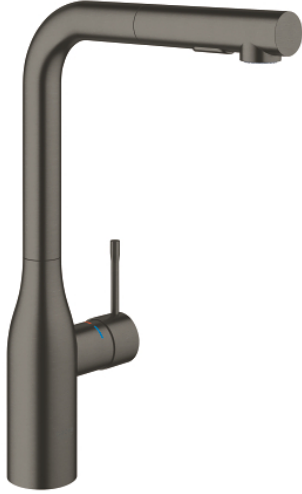

30 504 AL0 ESSENCE TEK KUMANDALI EVİYE BATARYASI

ÜRÜN AÇIKLAMASI

- Renk: brushed hard graphite
- GROHE LongLife kaplama
- GROHE SilkMove 28 mm seramik kartuş
- Pull-Out spout for greater flexibility
- spiralli çift akışlı el duşu
- normal akışa otomatik geçiş
- metal
- döner çıkış ucu, hareket eksenli 360°
- entegre çek valf
- entegre çek valf
- spiral bağlantı hortumları
-
- entegreli ısı ayarlayıcısı
- maximum flow rate (at 3 bar): 8 l/min

30 504 AL0 ESSENCE TEK KUMANDALI EVİYE BATARYASI

YEDEK PARÇALAR, Haziran 2022 – now

- 1: Kumanda Kolu (Sipariş no. 46927AL0)
- 2: Kartuş (Sipariş no. 46580000)
- 3: Eldusu (Sipariş no. 46926AL0)
- 3.1: Filtre (Sipariş no. 0676800M)
- 3.2: Çek-valf (Sipariş no. 08565000)
- 3.3: Akış limitleyici (Sipariş no. 48275000)
- 4: shower hose (Sipariş no. 48293000)
- 5: Vida bağlantılı montaj (Sipariş no. 48384000)
- 6: Destek plakası (Sipariş no. 05334000)