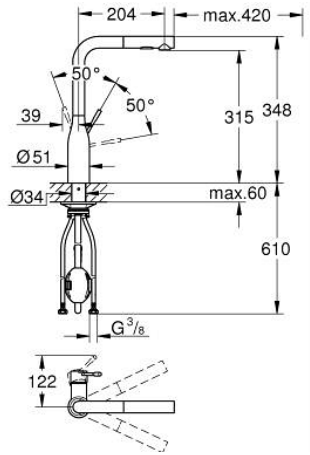

30 504 AL0 ESSENCE TEK KUMANDALI EVİYE BATARYASI

ÜRÜN AÇIKLAMASI

- Renk: brushed hard graphite
- GROHE LongLife kaplama
- GROHE SilkMove 28 mm seramik kartuş
- Pull-Out spout for greater flexibility
- spiralli çift akışlı el duşu
- normal akışa otomatik geçiş
- metal
- döner çıkış ucu, hareket eksenli 360°
- entegre çek valf
- entegre çek valf
- spiral bağlantı hortumları
-
- entegreli ısı ayarlayıcısı
- maximum flow rate (at 3 bar): 8 l/min

30 504 AL0 ESSENCE TEK KUMANDALI EVİYE BATARYASI

YEDEK PARÇALAR, Haziran 2022 – now

- 1: Kumanda Kolu (Sipariş no. 46927AL0)
- 2: Kartuş (Sipariş no. 46580000)
- 3: Eldusu (Sipariş no. 46926AL0)
- 3.1: Filtre (Sipariş no. 0676800M)
- 3.2: Çek-valf (Sipariş no. 08565000)
- 3.3: Akış limitleyici (Sipariş no. 48275000)
- 4: shower hose (Sipariş no. 48293000)
- 5: Vida bağlantılı montaj (Sipariş no. 48384000)
- 6: Destek plakası (Sipariş no. 05334000)