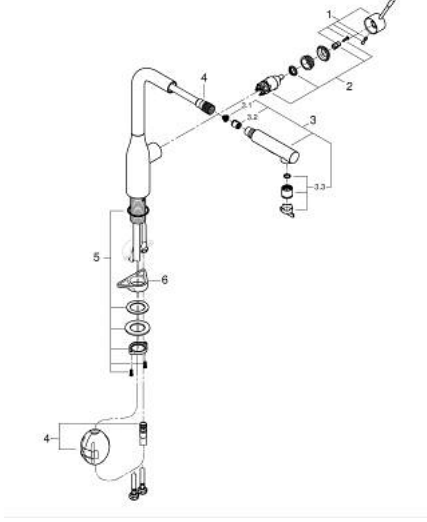

30 504 AL0 ESSENCE TEK KUMANDALI EVİYE BATARYASI

ÜRÜN AÇIKLAMASI

- Renk: brushed hard graphite
- GROHE LongLife kaplama
- GROHE SilkMove 28 mm seramik kartuş
- Pull-Out spout for greater flexibility
- spiralli çift akışlı el duşu
- normal akışa otomatik geçiş
- metal
- döner çıkış ucu, hareket eksenli 360°
- entegre çek valf
- entegre çek valf
- spiral bağlantı hortumları
-
- entegreli ısı ayarlayıcısı
- maximum flow rate (at 3 bar): 8 l/min

30 504 AL0 ESSENCE TEK KUMANDALI EVİYE BATARYASI

YEDEK PARÇALAR, Haziran 2022 – now

- 1: Kumanda Kolu (Sipariş no. 46927AL0)
- 2: Kartuş (Sipariş no. 46580000)
- 3: Eldusu (Sipariş no. 46926AL0)
- 3.1: Filtre (Sipariş no. 0676800M)
- 3.2: Çek-valf (Sipariş no. 08565000)
- 3.3: Akış limitleyici (Sipariş no. 48275000)
- 4: shower hose (Sipariş no. 48293000)
- 5: Vida bağlantılı montaj (Sipariş no. 48384000)
- 6: Destek plakası (Sipariş no. 05334000)