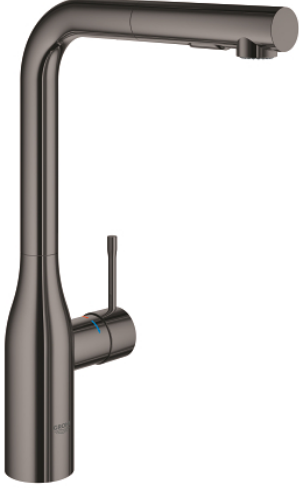

30 504 A00 ESSENCE TEK KUMANDALI EVİYE BATARYASI

ÜRÜN AÇIKLAMASI

- Renk: hard graphite
- GROHE LongLife kaplama
- GROHE SilkMove 28 mm seramik kartuş
- Pull-Out spout for greater flexibility
- spiralli çift akışlı el duşu
- normal akışa otomatik geçiş
- metal
- döner çıkış ucu, hareket eksenini 360°
- entegre çek valf
- entegre çek valf
- spiral bağlantı hortumları
-
- entegreli ısı ayarlayıcısı
- maximum flow rate (at 3 bar): 8 l/min