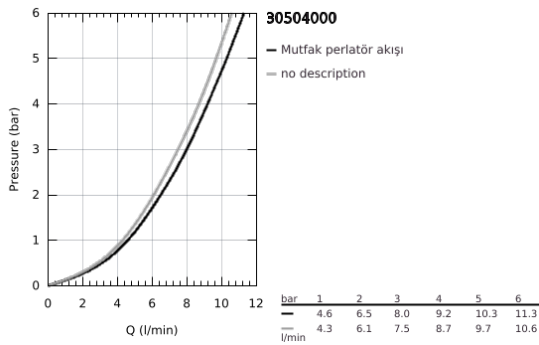

30 504 000 ESSENCE TEK KUMANDALI EVİYE BATARYASI

ÜRÜN AÇIKLAMASI

- Renk: krom
- GROHE LongLife kaplama
- GROHE SilkMove 28 mm seramik kartuş
- Pull-Out spout for greater flexibility
- spiralli çift akışlı el duşu
- normal akışa otomatik geçiş
- metal
- döner çıkış ucu, hareket eksenini 360°
- entegre çek valf
- entegre çek valf
- spiral bağlantı hortumları
-
- entegreli ısı ayarlayıcısı
- maximum flow rate (at 3 bar): 8 l/min