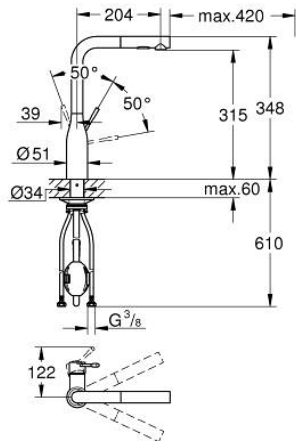

30 504 000 ESSENCE TEK KUMANDALI EVİYE BATARYASI

ÜRÜN AÇIKLAMASI

- Renk: krom
- GROHE LongLife kaplama
- GROHE SilkMove 28 mm seramik kartuş
- Pull-Out spout for greater flexibility
- spiralli çift akışlı el duşu
- normal akışa otomatik geçiş
- metal
- döner çıkış ucu, hareket eksenini 360°
- entegre çek valf
- entegre çek valf
- spiral bağlantı hortumları
-
- entegreli ısı ayarlayıcısı
- maximum flow rate (at 3 bar): 8 l/min

30 504 000 ESSENCE TEK KUMANDALI EVİYE BATARYASI

YEDEK PARÇALAR, Haziran 2022 – now

- 1: Kumanda Kolu (Sipariş no. 46927000)
- 2: Kartuş (Sipariş no. 46580000)
- 3: Eldusu (Sipariş no. 46926000)
- 3.1: Filtre (Sipariş no. 0676800M)
- 3.2: Çek-valf (Sipariş no. 08565000)
- 3.3: Akış limitleyici (Sipariş no. 48275000)
- 4: shower hose (Sipariş no. 48293000)
- 5: Vida bağlantılı montaj (Sipariş no. 48384000)
- 6: Destek plakası (Sipariş no. 05334000)