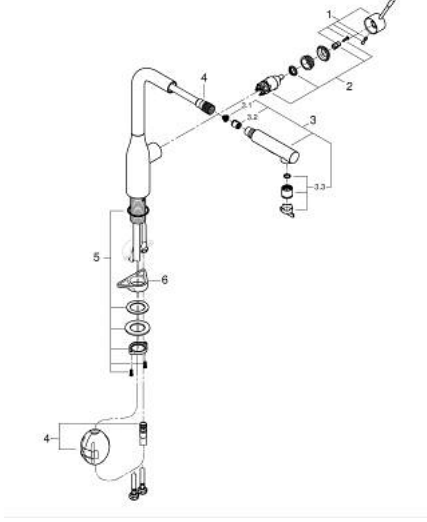

30 504 000 ESSENCE TEK KUMANDALI EVİYE BATARYASI

ÜRÜN AÇIKLAMASI

- Renk: krom
- GROHE LongLife kaplama
- GROHE SilkMove 28 mm seramik kartuş
- Pull-Out spout for greater flexibility
- spiralli çift akışlı el duşu
- normal akışa otomatik geçiş
- metal
- döner çıkış ucu, hareket eksenini 360°
- entegre çek valf
- entegre çek valf
- spiral bağlantı hortumları
-
- entegreli ısı ayarlayıcısı
- maximum flow rate (at 3 bar): 8 l/min

30 504 000 ESSENCE TEK KUMANDALI EVİYE BATARYASI

YEDEK PARÇALAR, Haziran 2022 – now

- 1: Kumanda Kolu (Sipariş no. 46927000)
- 2: Kartuş (Sipariş no. 46580000)
- 3: Eldusu (Sipariş no. 46926000)
- 3.1: Filtre (Sipariş no. 0676800M)
- 3.2: Çek-valf (Sipariş no. 08565000)
- 3.3: Akış limitleyici (Sipariş no. 48275000)
- 4: shower hose (Sipariş no. 48293000)
- 5: Vida bağlantılı montaj (Sipariş no. 48384000)
- 6: Destek plakası (Sipariş no. 05334000)