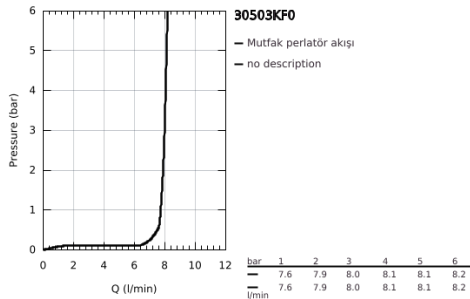

30 503 KF0 ESSENCE TEK KUMANDALI EVİYE BATARYASI

ÜRÜN AÇIKLAMASI

- Renk: phantom black
- GROHE SilkMove 28 mm seramik kartuş
- entegre ısı limitleyici
- profesyonel sprey
- Esnek, hijyenik GrohFlexx santopren mutfak hortumu
- divertör: normal akış ve jet akış
- normal akışa otomatik geçiş
- metal sprey
- MagneticDocking spiral çıkış ucunun yerine kusursuz bir şekilde oturması için entegre mıknatis
- döner çıkış ucu
- hareket eksenini 360°
- entegre çek valf
- spiral bağlantı hortumları
-
- maximum flow rate (at 3 bar): 8 l/min