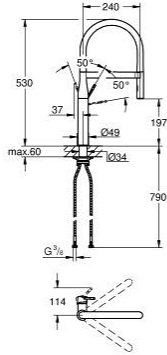

30 503 KF0 ESSENCE TEK KUMANDALI EVİYE BATARYASI

ÜRÜN AÇIKLAMASI

- Renk: phantom black
- GROHE SilkMove 28 mm seramik kartuş
- entegre ısı limitleyici
- profesyonel sprey
- Esnek, hijyenik GrohFlexx santopren mutfak hortumu
- divertör: normal akış ve jet akış
- normal akışa otomatik geçiş
- metal sprey
- MagneticDocking spiral çıkış ucunun yerine kusursuz bir şekilde oturması için entegre mıknatis
- döner çıkış ucu
- hareket eksenini 360°
- entegre çek valf
- spiral bağlantı hortumları
-
- maximum flow rate (at 3 bar): 8 l/min

30 503 KF0 ESSENCE TEK KUMANDALI EVİYE BATARYASI

YEDEK PARÇALAR, Mart 2022 – now

- 1: Kumanda kolu (Sipariş no. 46927KF0)
- 2: Kartuş (Sipariş no. 46963000)
- 3: Çekilebilir batarya (Sipariş no. 46965KF0)
- 3.1: Akış limitleyici (Sipariş no. 48347000)
- 4: Duş hortumu (Sipariş no. 46964KK0)
- 5: Çek-valf (Sipariş no. 08565000)
- 6: Filtre (Sipariş no. 0676800M)
- 7: Destek plakası (Sipariş no. 05334000)
- 8: Vida bağlantılı montaj (Sipariş no. 48384000)