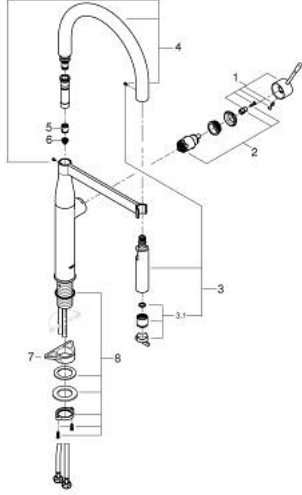

30 503 KF0 ESSENCE TEK KUMANDALI EVİYE BATARYASI

ÜRÜN AÇIKLAMASI

- Renk: phantom black
- GROHE SilkMove 28 mm seramik kartuş
- entegre ısı limitleyici
- profesyonel sprey
- Esnek, hijyenik GrohFlexx santopren mutfak hortumu
- divertör: normal akış ve jet akış
- normal akışa otomatik geçiş
- metal sprey
- MagneticDocking spiral çıkış ucunun yerine kusursuz bir şekilde oturması için entegre mıknatis
- döner çıkış ucu
- hareket eksenini 360°
- entegre çek valf
- spiral bağlantı hortumları
-
- maximum flow rate (at 3 bar): 8 l/min

30 503 KF0 ESSENCE TEK KUMANDALI EVİYE BATARYASI

YEDEK PARÇALAR, Mart 2022 – now

- 1: Kumanda kolu (Sipariş no. 46927KF0)
- 2: Kartuş (Sipariş no. 46963000)
- 3: Çekilebilir batarya (Sipariş no. 46965KF0)
- 3.1: Akış limitleyici (Sipariş no. 48347000)
- 4: Duş hortumu (Sipariş no. 46964KK0)
- 5: Çek-valf (Sipariş no. 08565000)
- 6: Filtre (Sipariş no. 0676800M)
- 7: Destek plakası (Sipariş no. 05334000)
- 8: Vida bağlantılı montaj (Sipariş no. 48384000)